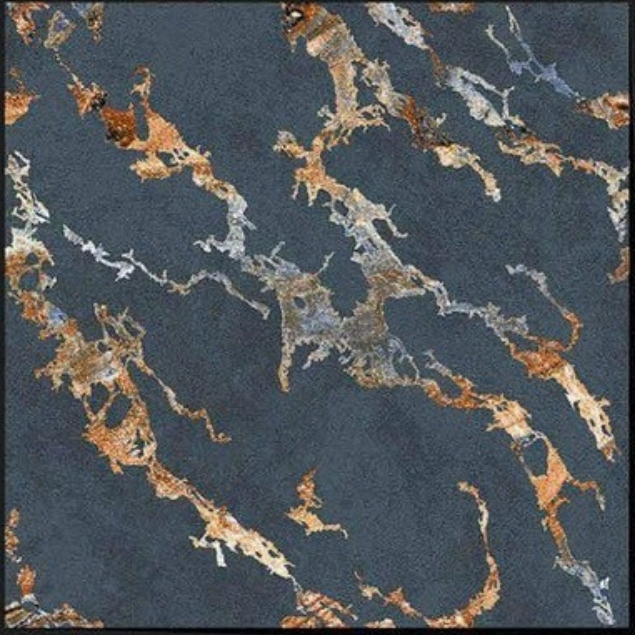

WHITE BODY
PORCELAIN TILES

600 X
600 mm

CRV - 8116

WHITE BODY
PORCELAIN TILES **600** X
600mm

CRV - 8117

WHITE BODY
PORCELAIN TILES **600** X
600 mm

CRV - 8118

WHITE BODY
PORCELAIN TILES **600** X
600 mm