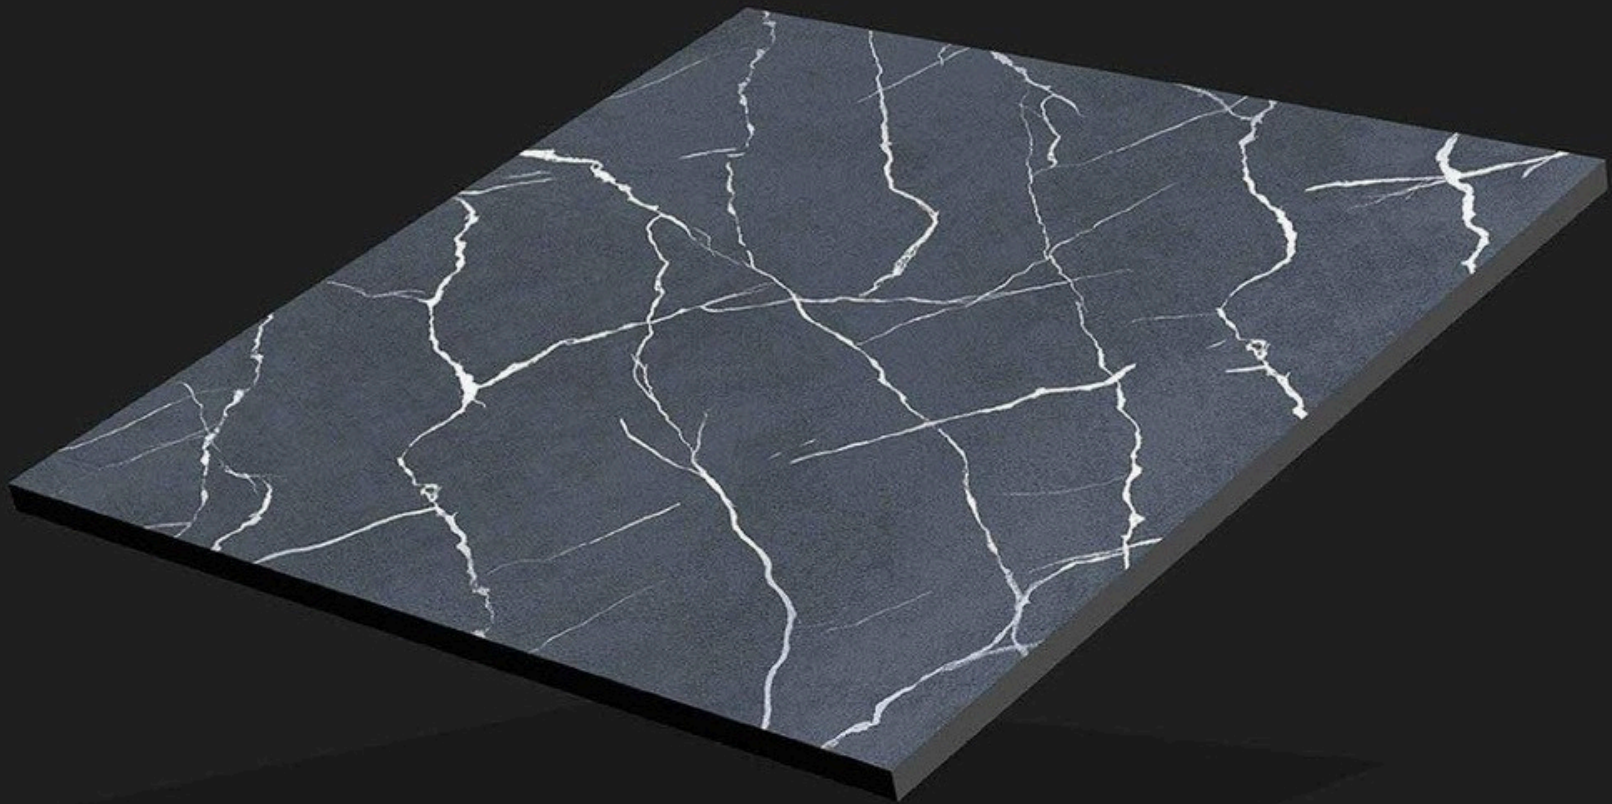

WHITE BODY
PORCELAIN TILES **600** X
600 mm