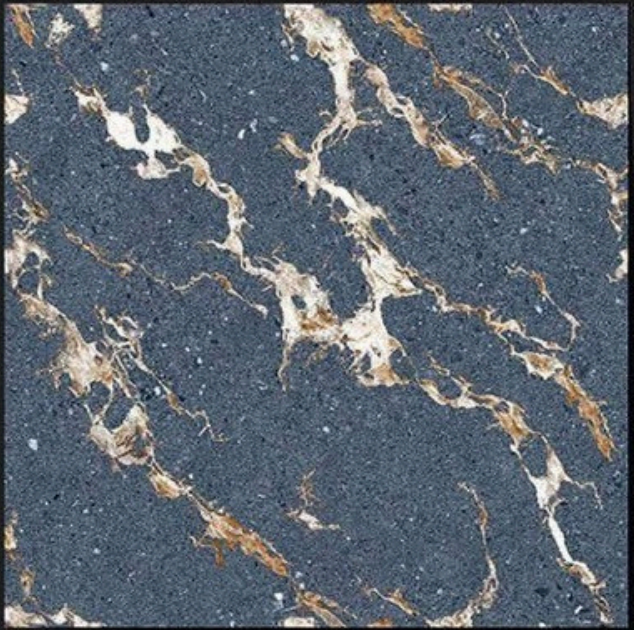

600X
600mm

CRV - 8102

WHITE BODY
PORCELAIN TILES

600X
600mm

CRV - 8103

WHITE BODY
PORCELAIN TILES

600 X
600 mm

CRV - 8104