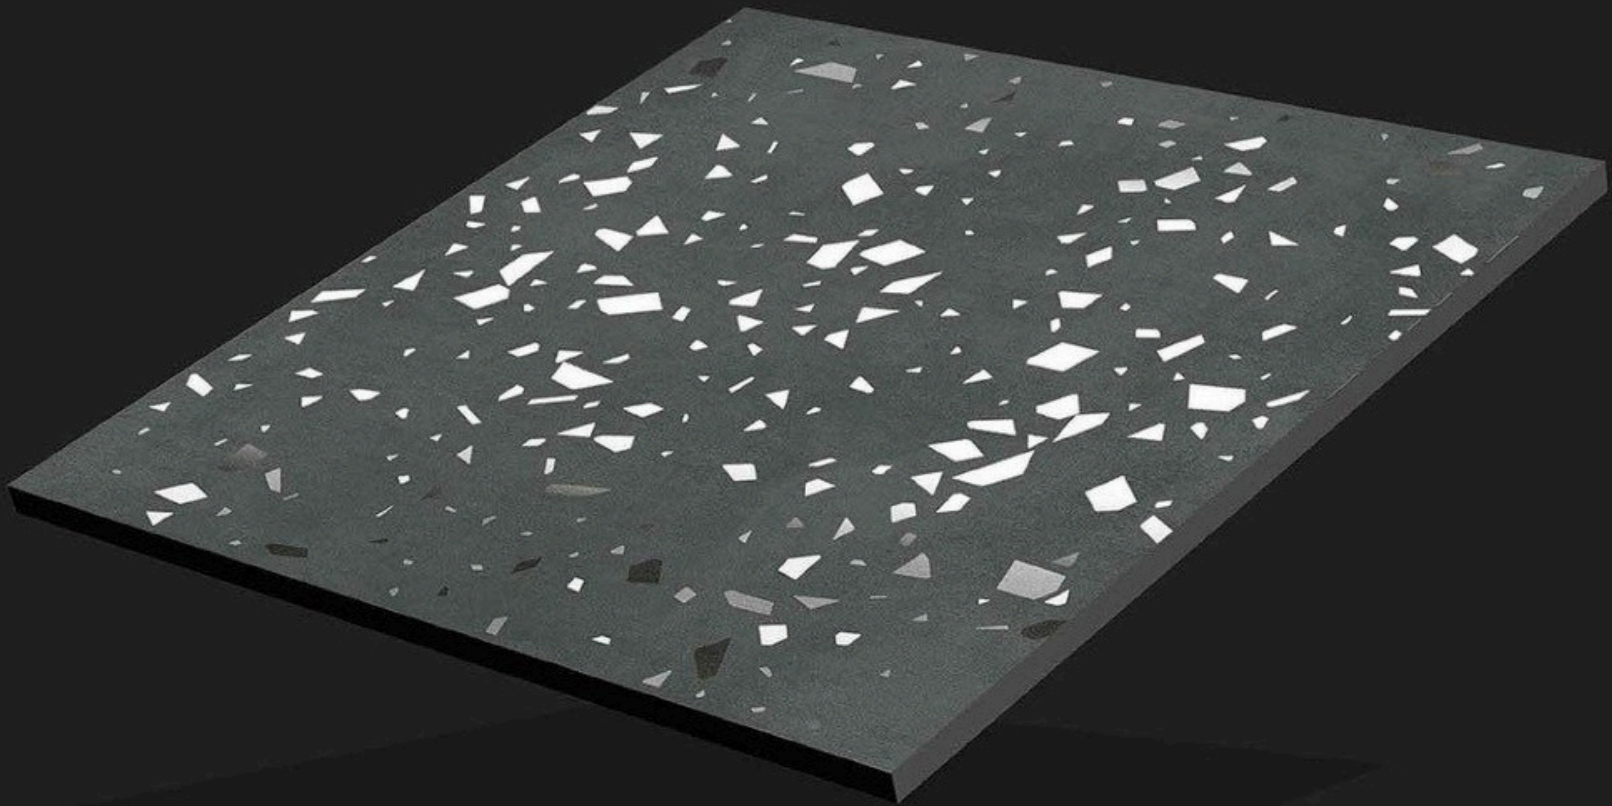

WHITE BODY
PORCELAIN TILES

600X
600mm