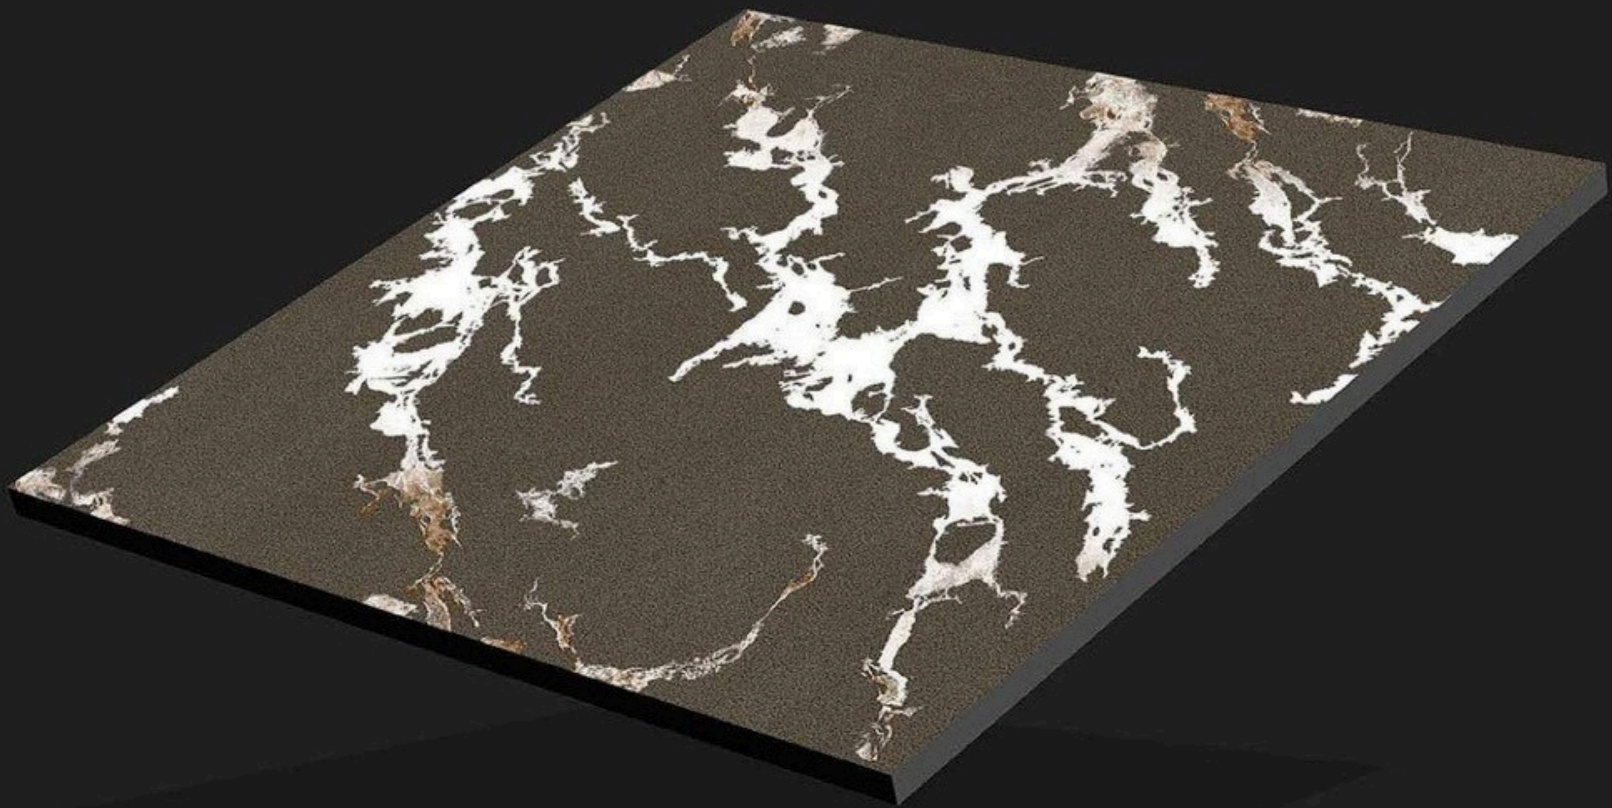

600X
600mm

CRV - 8112

WHITE BODY
PORCELAIN TILES **600** X
600 mm

CRV - 8113

WHITE BODY
PORCELAIN TILES **600** X
600 mm

CRV - 8114

WHITE BODY
PORCELAIN TILES **600** X
600 mm

CRV - 8115