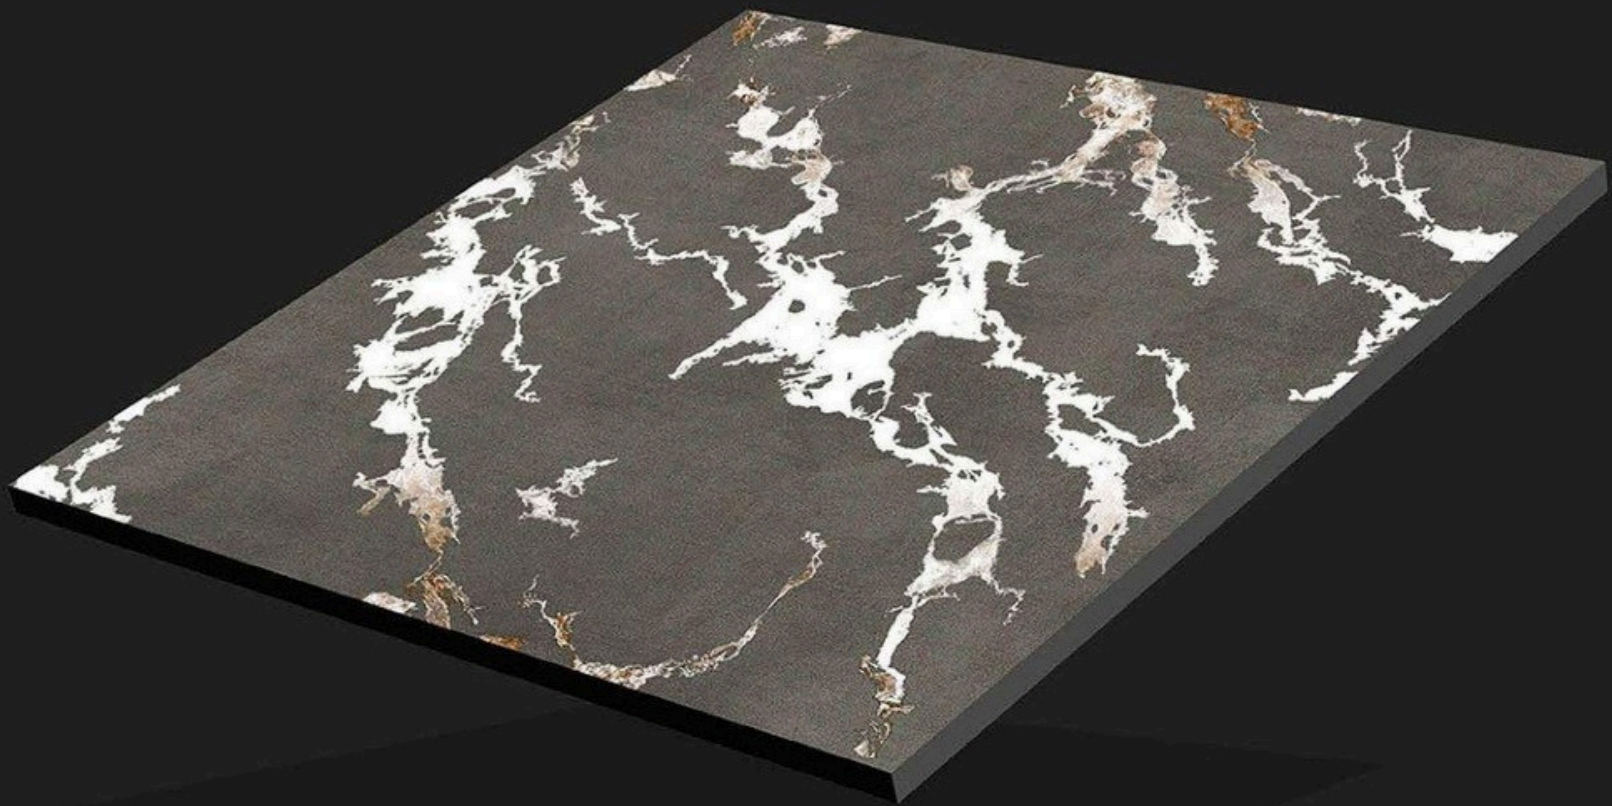

600X
600mm

CRV - 8112

WHITE BODY
PORCELAIN TILES **600** X
600 mm

CRV - 8113

WHITE BODY
PORCELAIN TILES **600** X
600 mm

CRV - 8114

WHITE BODY
PORCELAIN TILES **600** X
600 mm

CRV - 8115