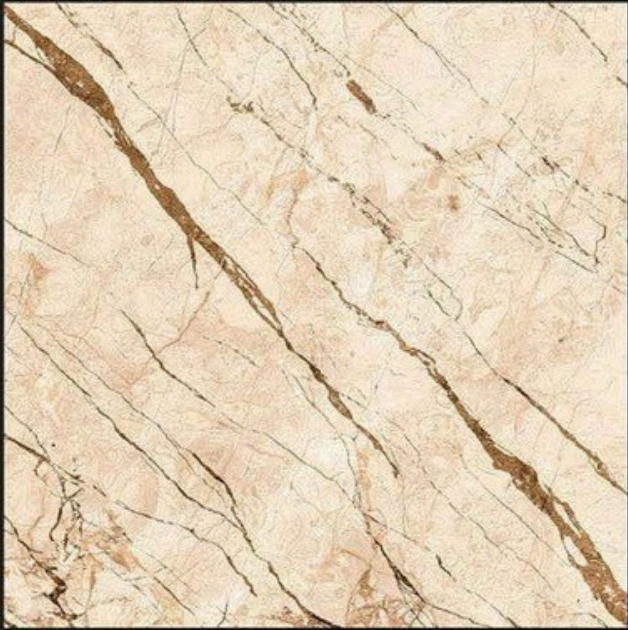

WHITE BODY
PORCELAIN TILES **600** X
600mm

CRV - 8316