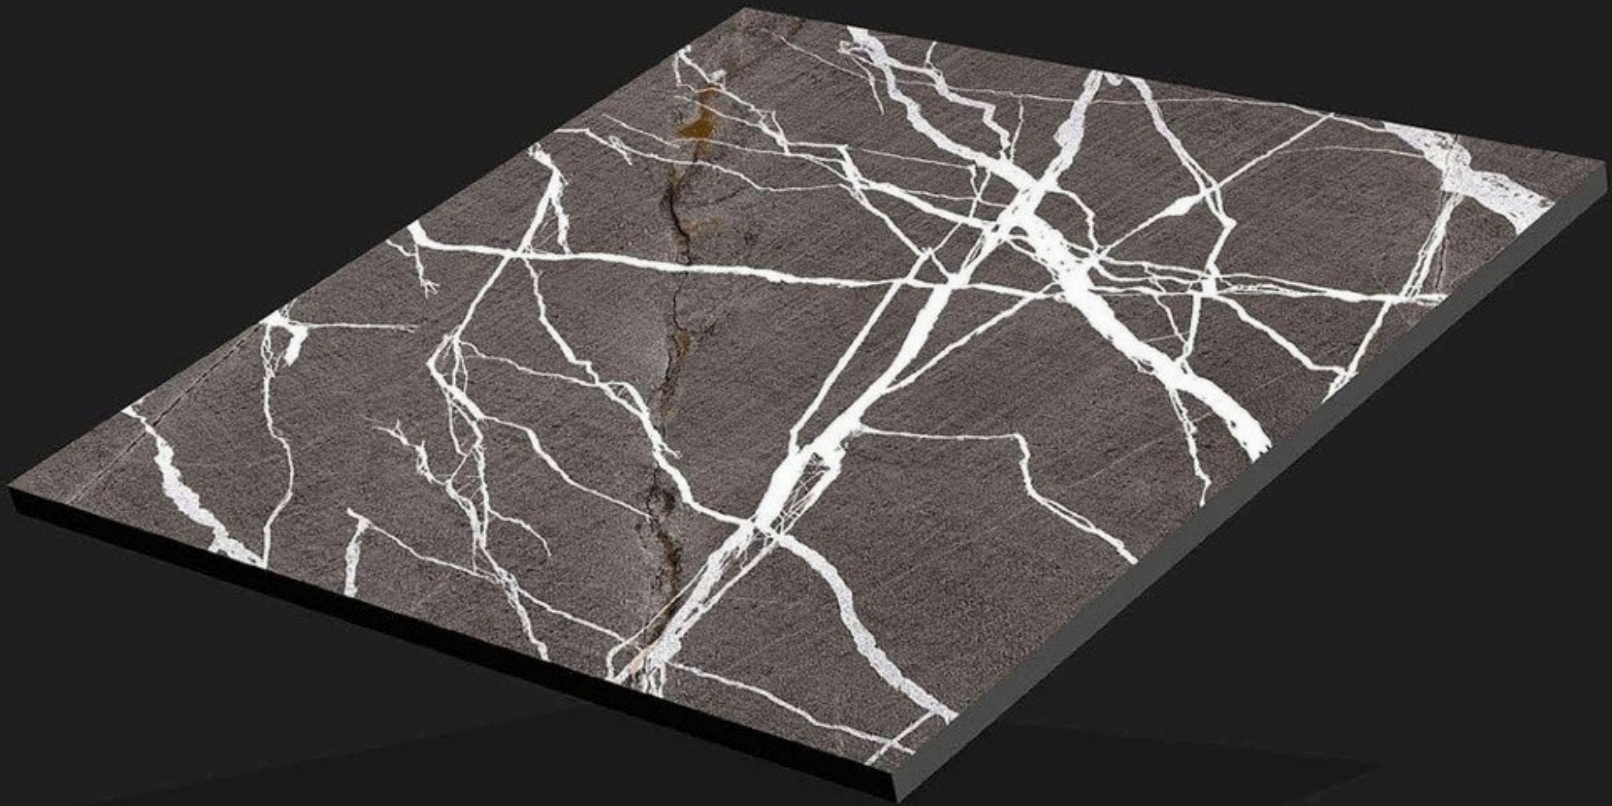

CRV - 8509

WHITE BODY
PORCELAIN TILES

600 X
600 mm

CRV - 8510

WHITE BODY
PORCELAIN TILES **600** X
600 mm

CRV - 8511

WHITE BODY
PORCELAIN TILES

600 X
600 mm