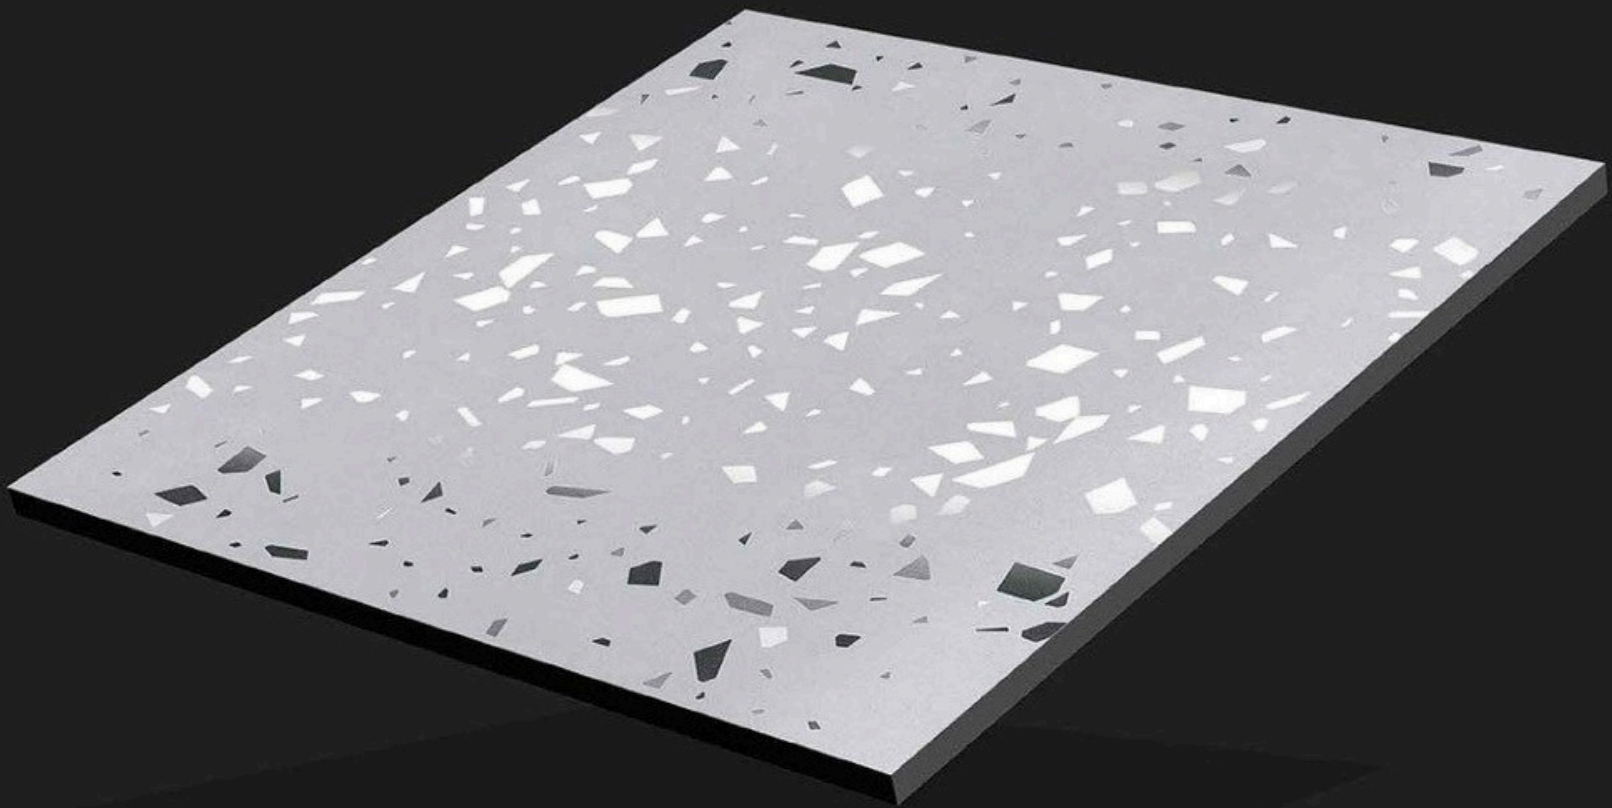

WHITE BODY
PORCELAIN TILES

600 X
600 mm