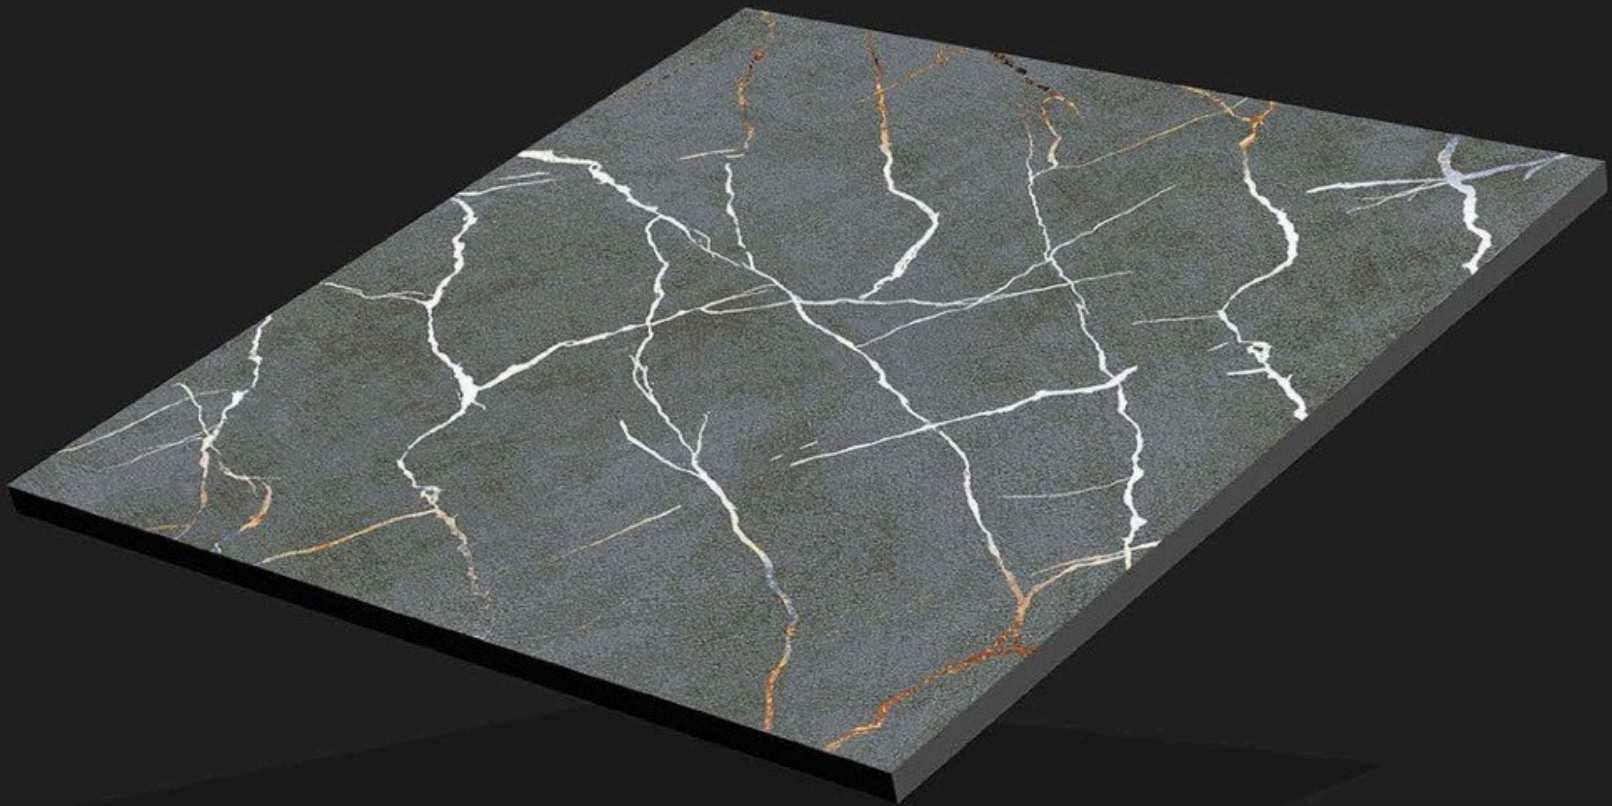

CRV - 8217

WHITE BODY
PORCELAIN TILES **600** X
600mm

CRV - 8218

WHITE BODY
PORCELAIN TILES **600** X
600mm

CRV - 8219

WHITE BODY
PORCELAIN TILES **600** X
600mm

CRV - 8220

WHITE BODY
PORCELAIN TILES **600** X
600mm