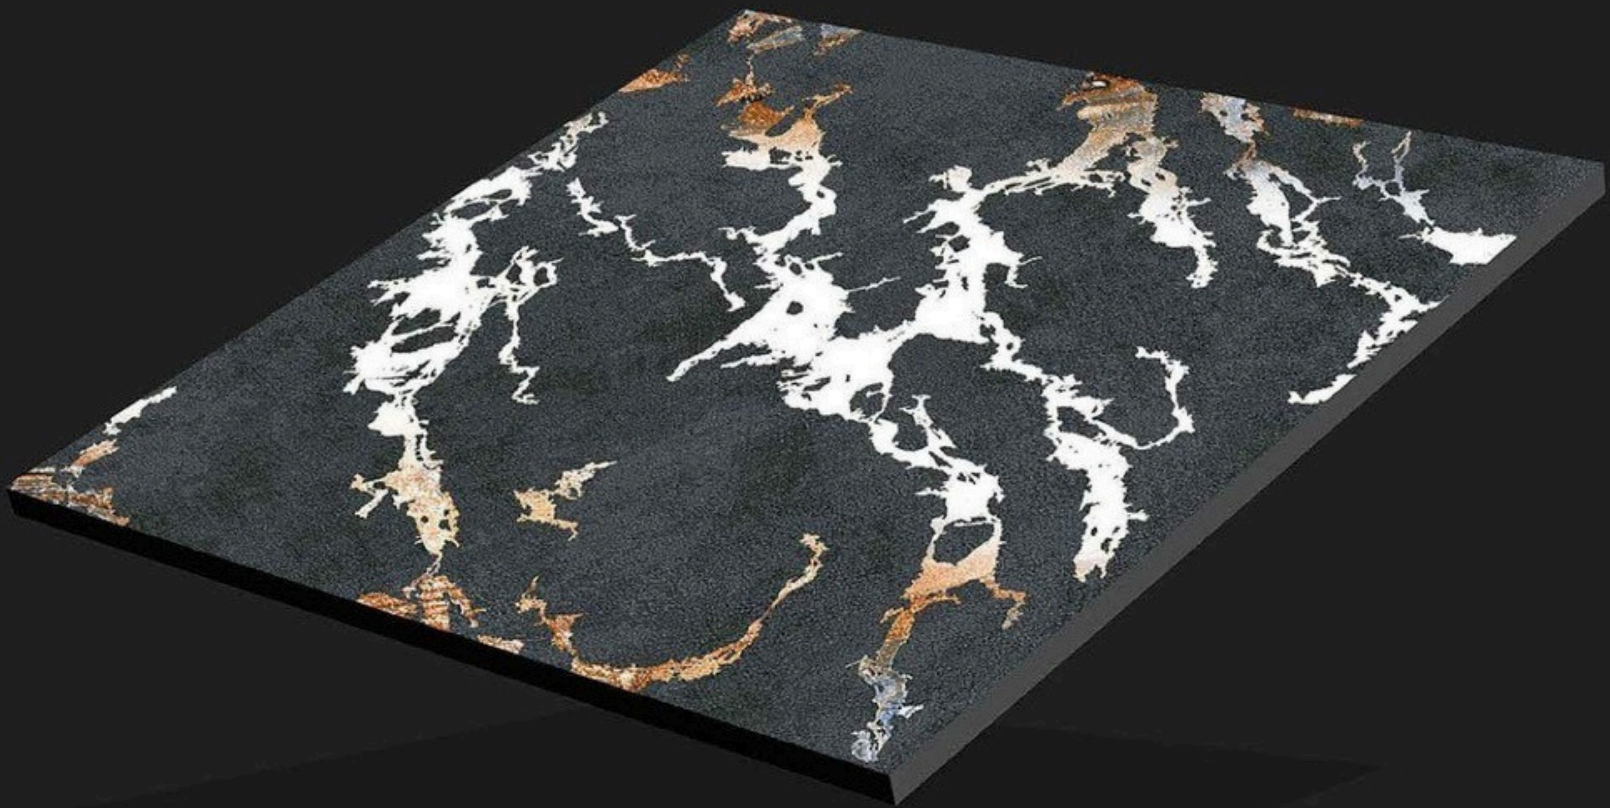

WHITE BODY
PORCELAIN TILES

600 X
600 mm