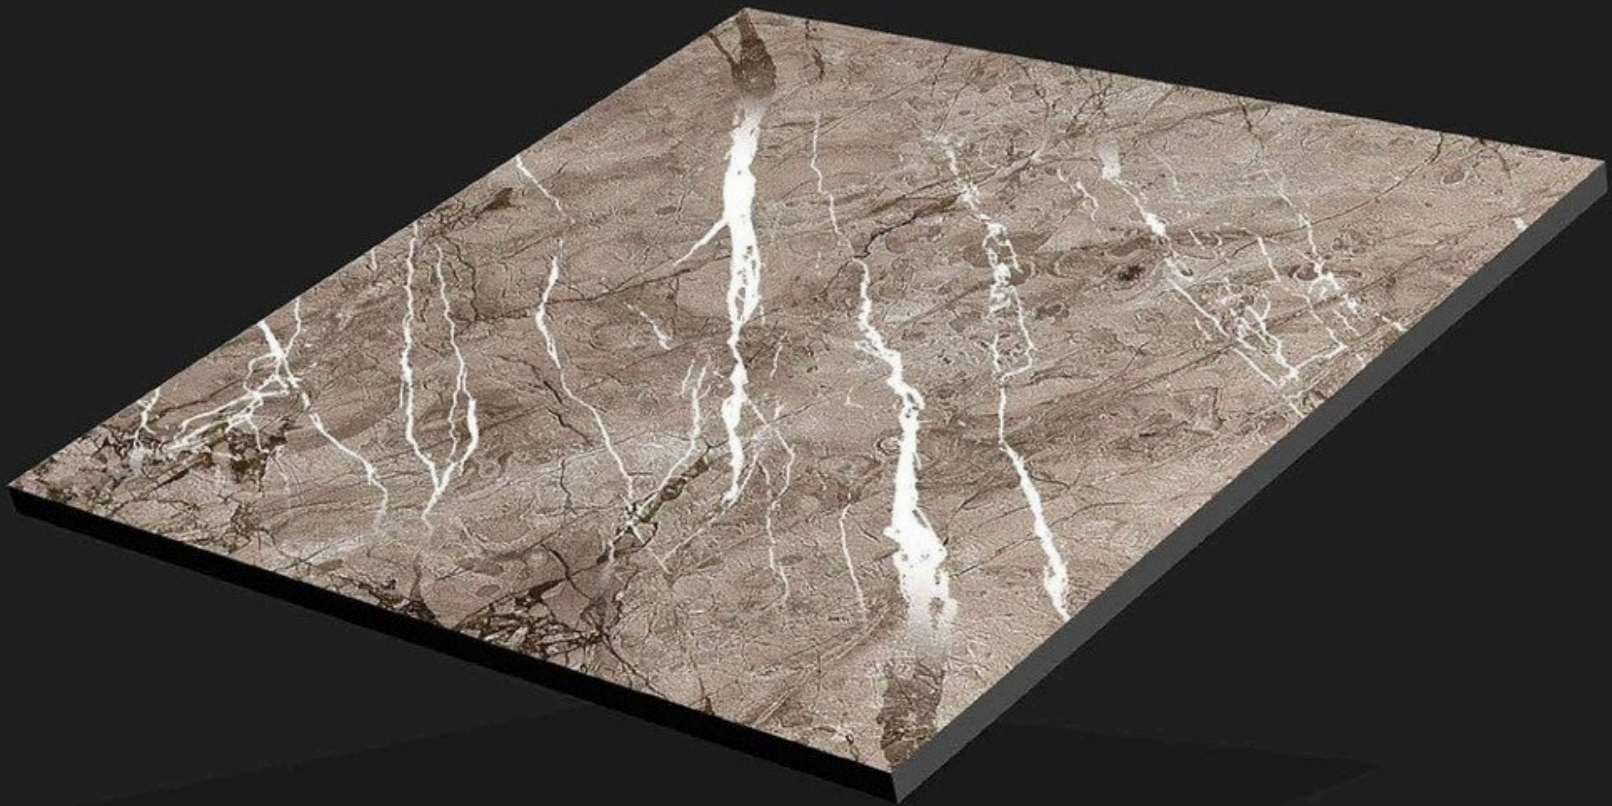

WHITE BODY
PORCELAIN TILES

600X
600mm