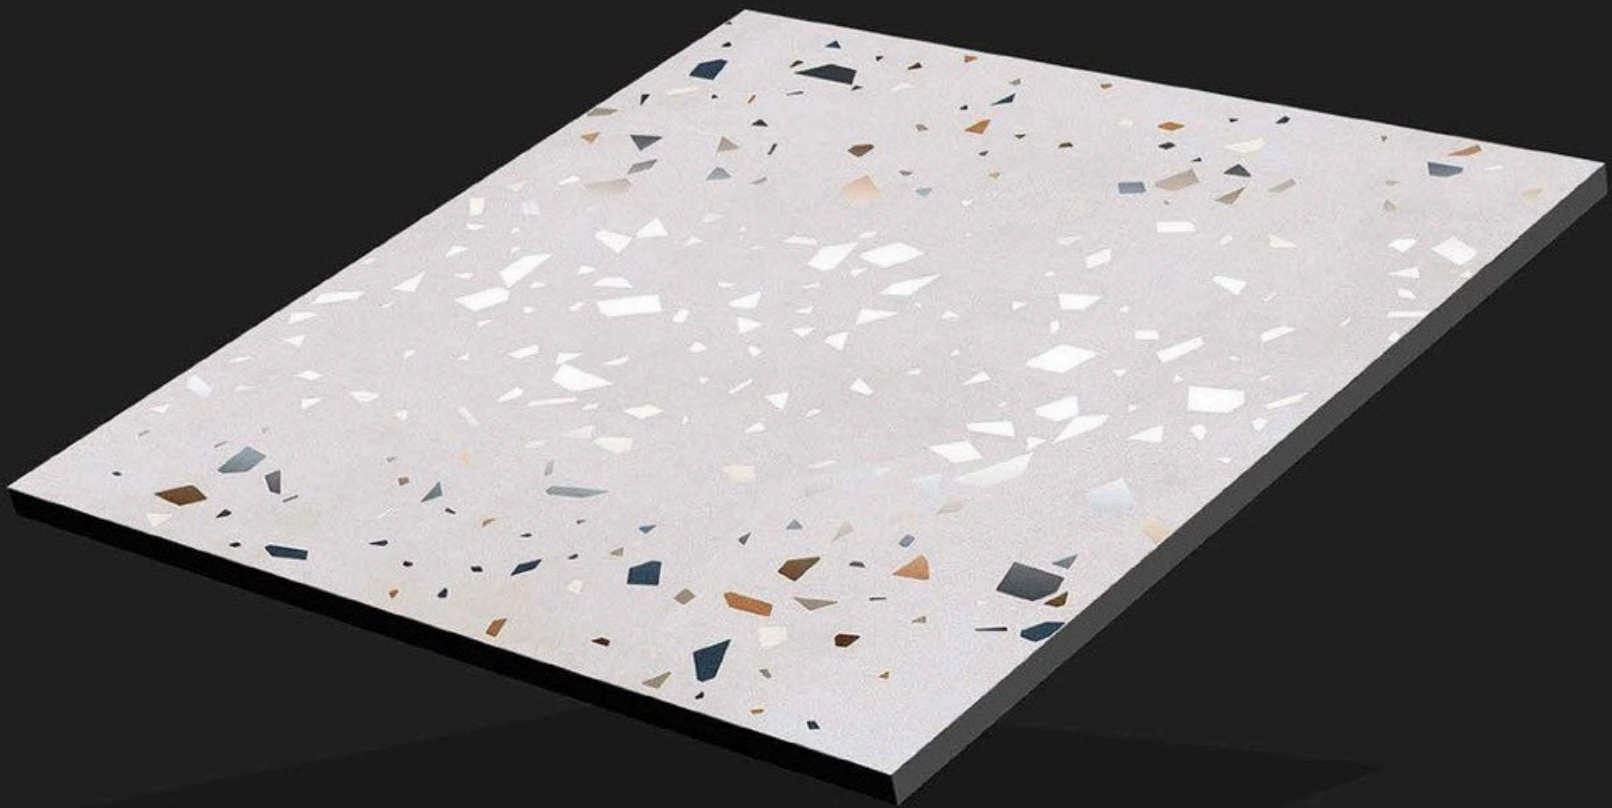

WHITE BODY
PORCELAIN TILES **600** X
600 mm