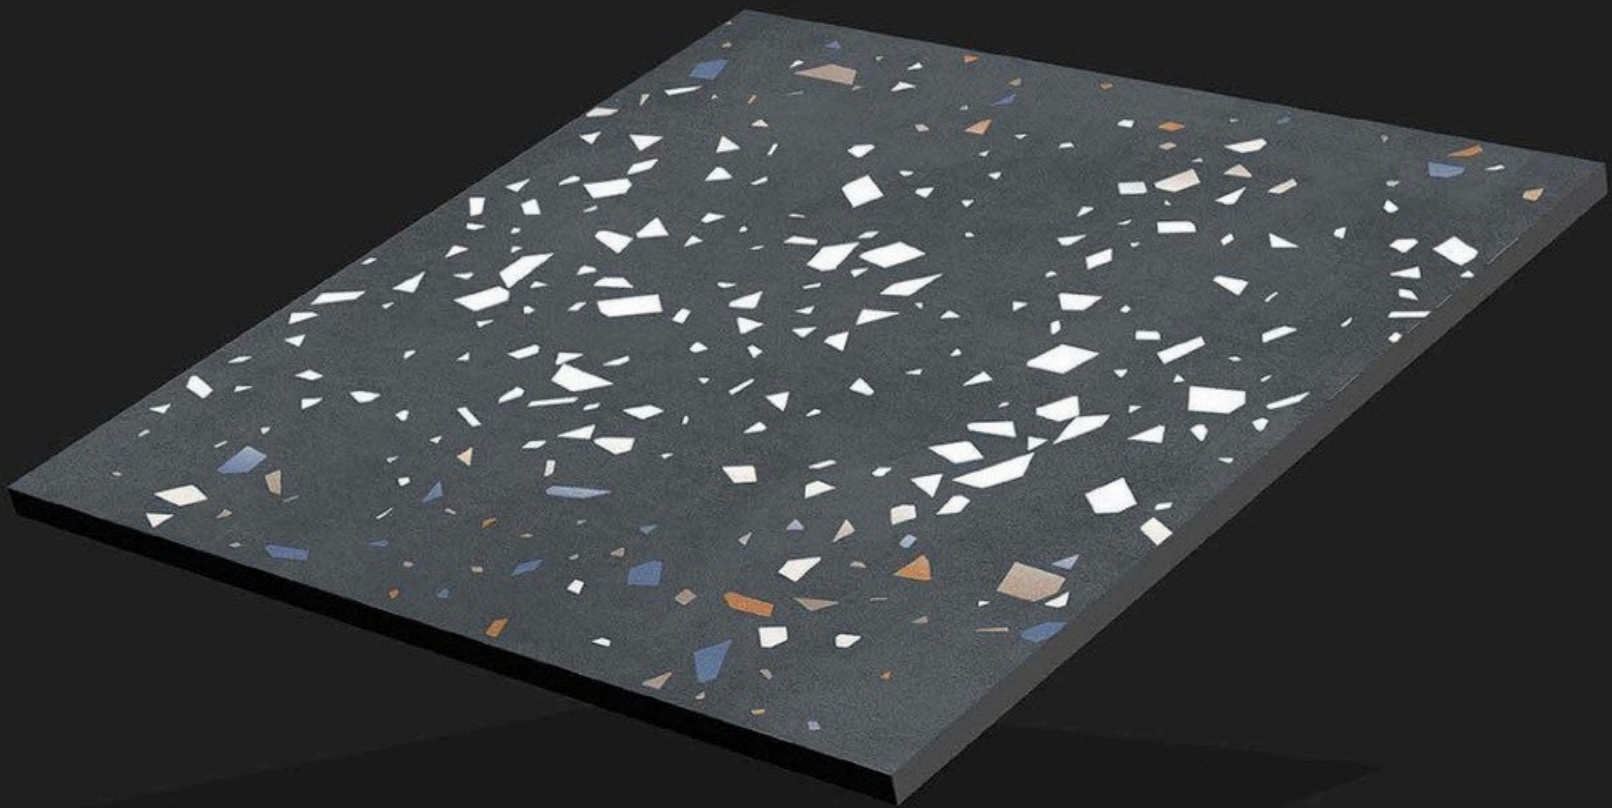

CRV - 8409

WHITE BODY
PORCELAIN TILES

600 X
600 mm

CRV - 8410

WHITE BODY
PORCELAIN TILES

600 X
600 mm

CRV - 8411

WHITE BODY
PORCELAIN TILES **600** X
600 mm