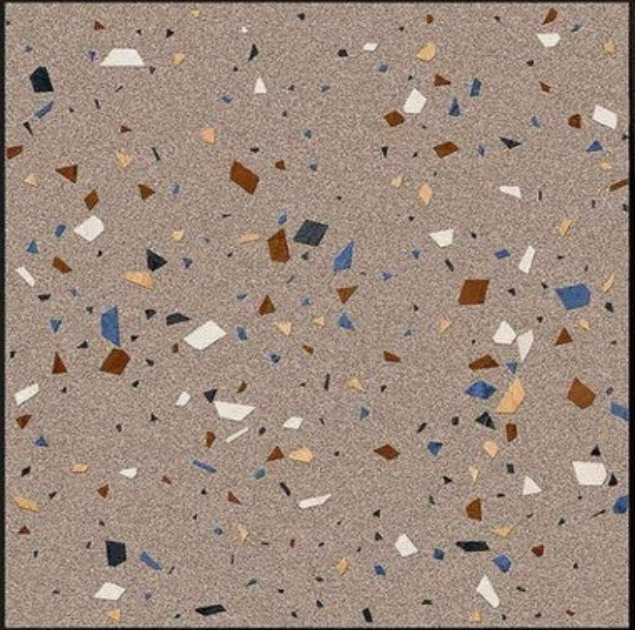

CRV - 8415

WHITE BODY
PORCELAIN TILES

600 X
600 mm

CRV - 8416

WHITE BODY
PORCELAIN TILES

600 X
600 mm

CRV - 8417

WHITE BODY
PORCELAIN TILES