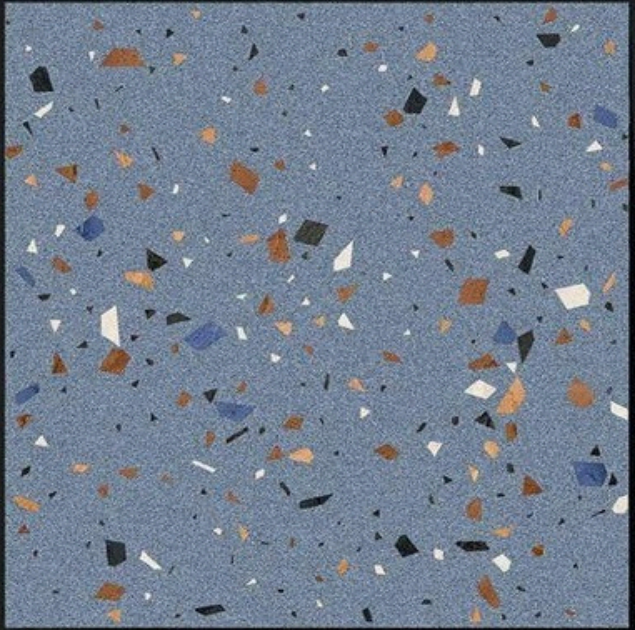

WHITE BODY
PORCELAIN TILES

600 X
600 mm

CRV - 8416