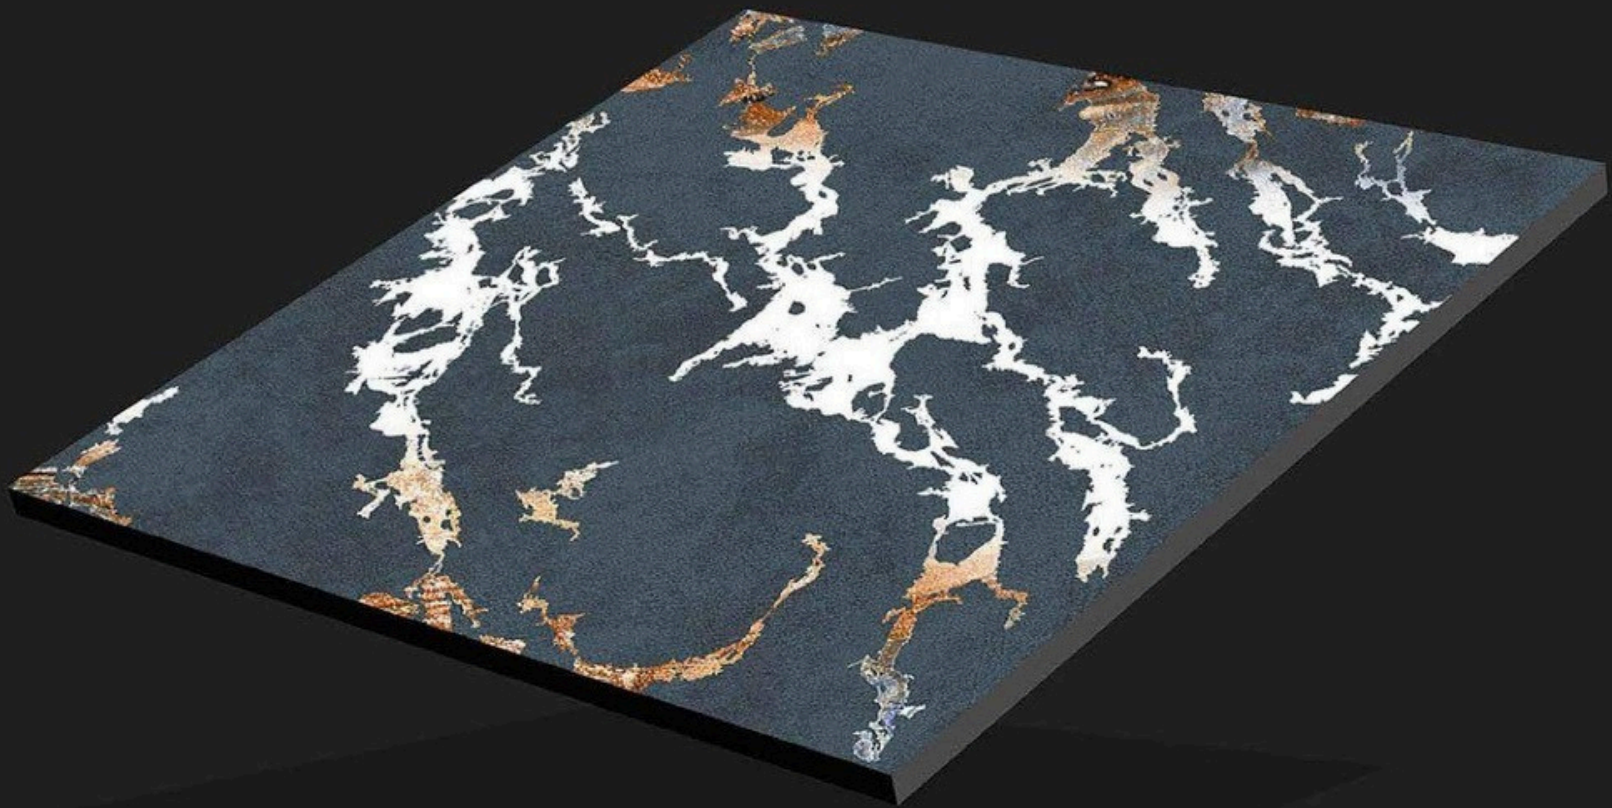

WHITE BODY
PORCELAIN TILES **600** X
600 mm