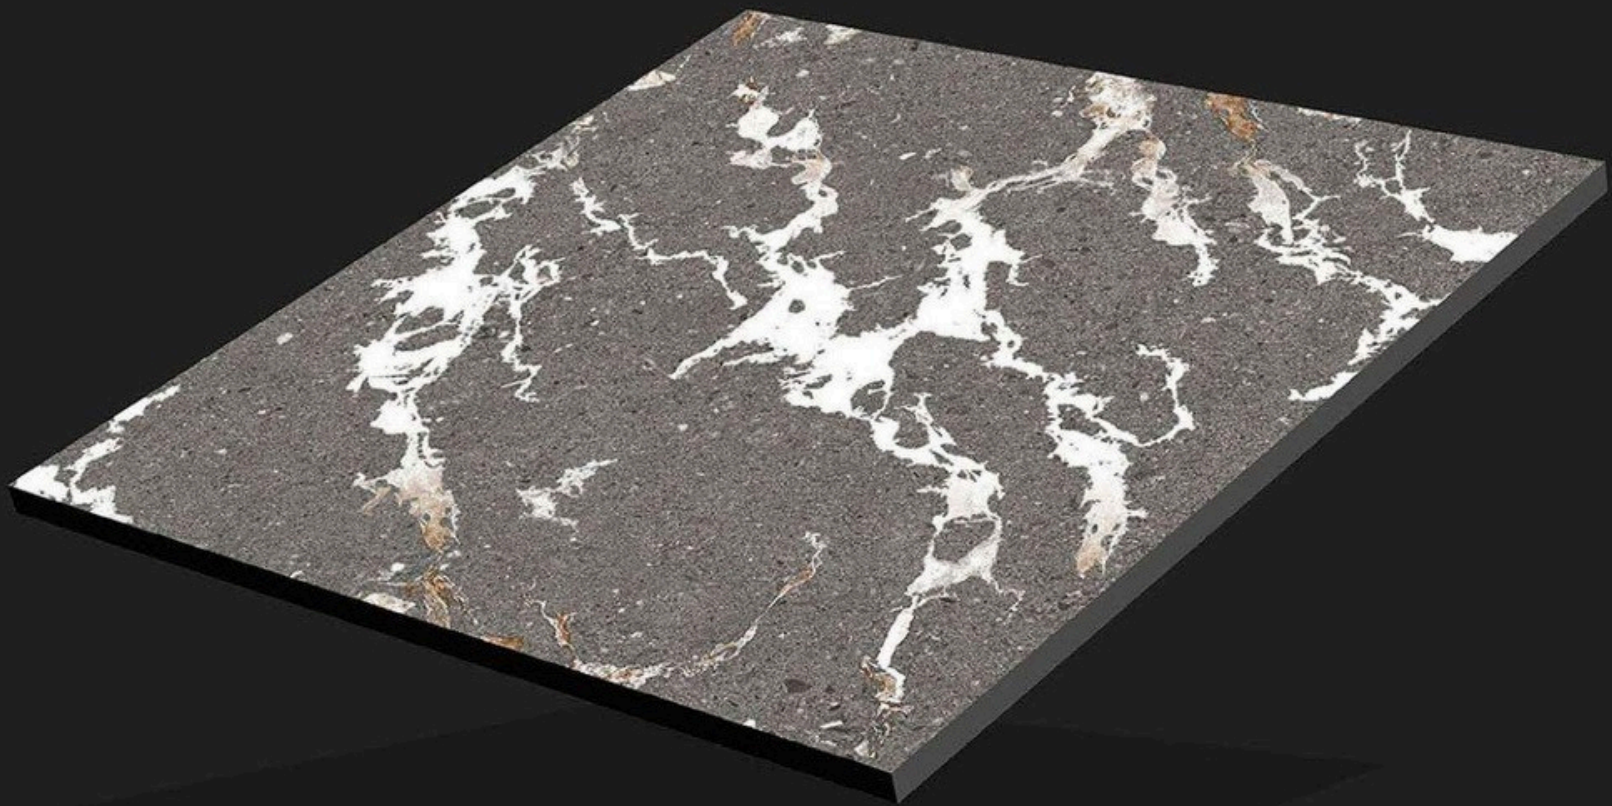

600X
600mm

CRV - 8102

WHITE BODY
PORCELAIN TILES

600X
600mm

CRV - 8103

WHITE BODY
PORCELAIN TILES

600 X
600 mm

CRV - 8104