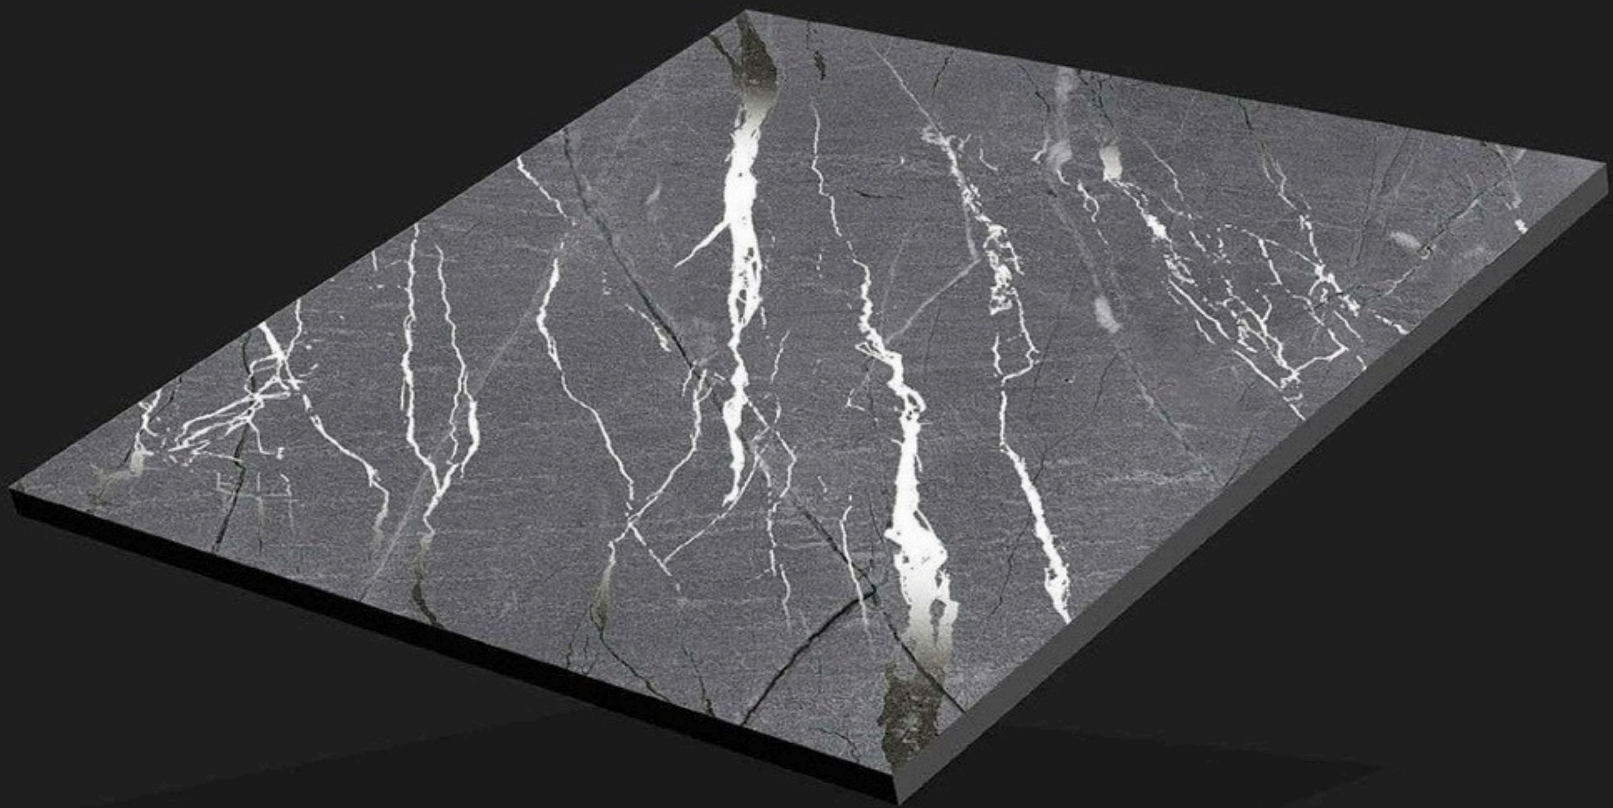

CRV - 8312

WHITE BODY
PORCELAIN TILES

600 X
600 mm

CRV - 8313

WHITE BODY
PORCELAIN TILES

600 X
600 mm

CRV - 8314

WHITE BODY
PORCELAIN TILES **600** X
600 mm