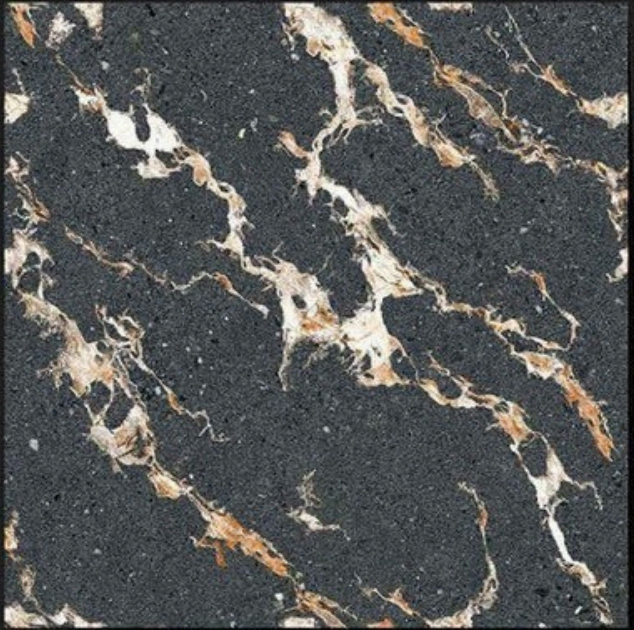

WHITE BODY
PORCELAIN TILES

600X
600mm

CRV - 8101