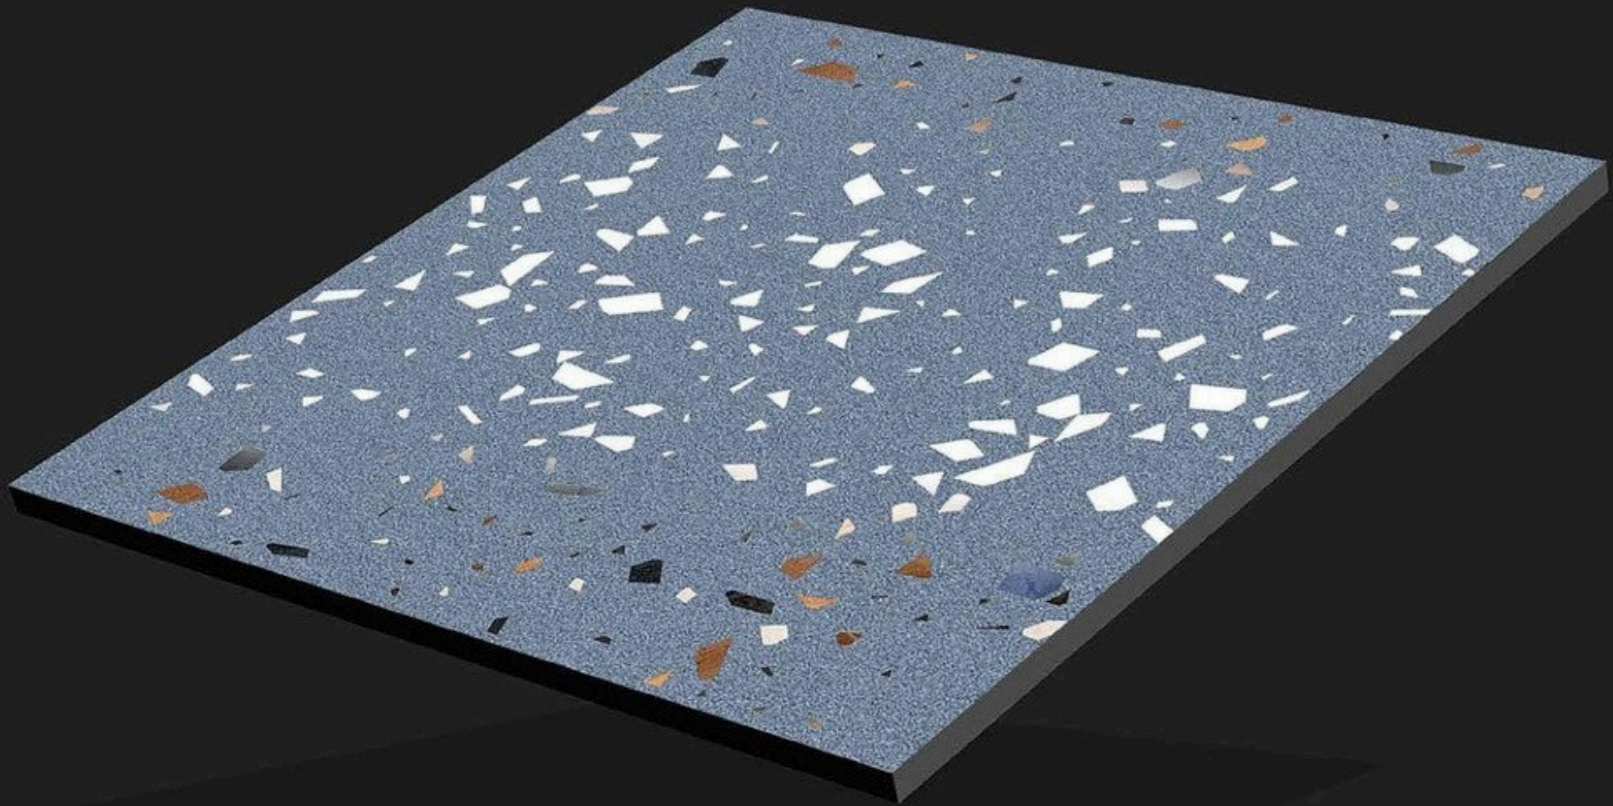

CRV - 8415

WHITE BODY
PORCELAIN TILES

600 X
600 mm

CRV - 8416

WHITE BODY
PORCELAIN TILES

600 X
600 mm

CRV - 8417

WHITE BODY
PORCELAIN TILES