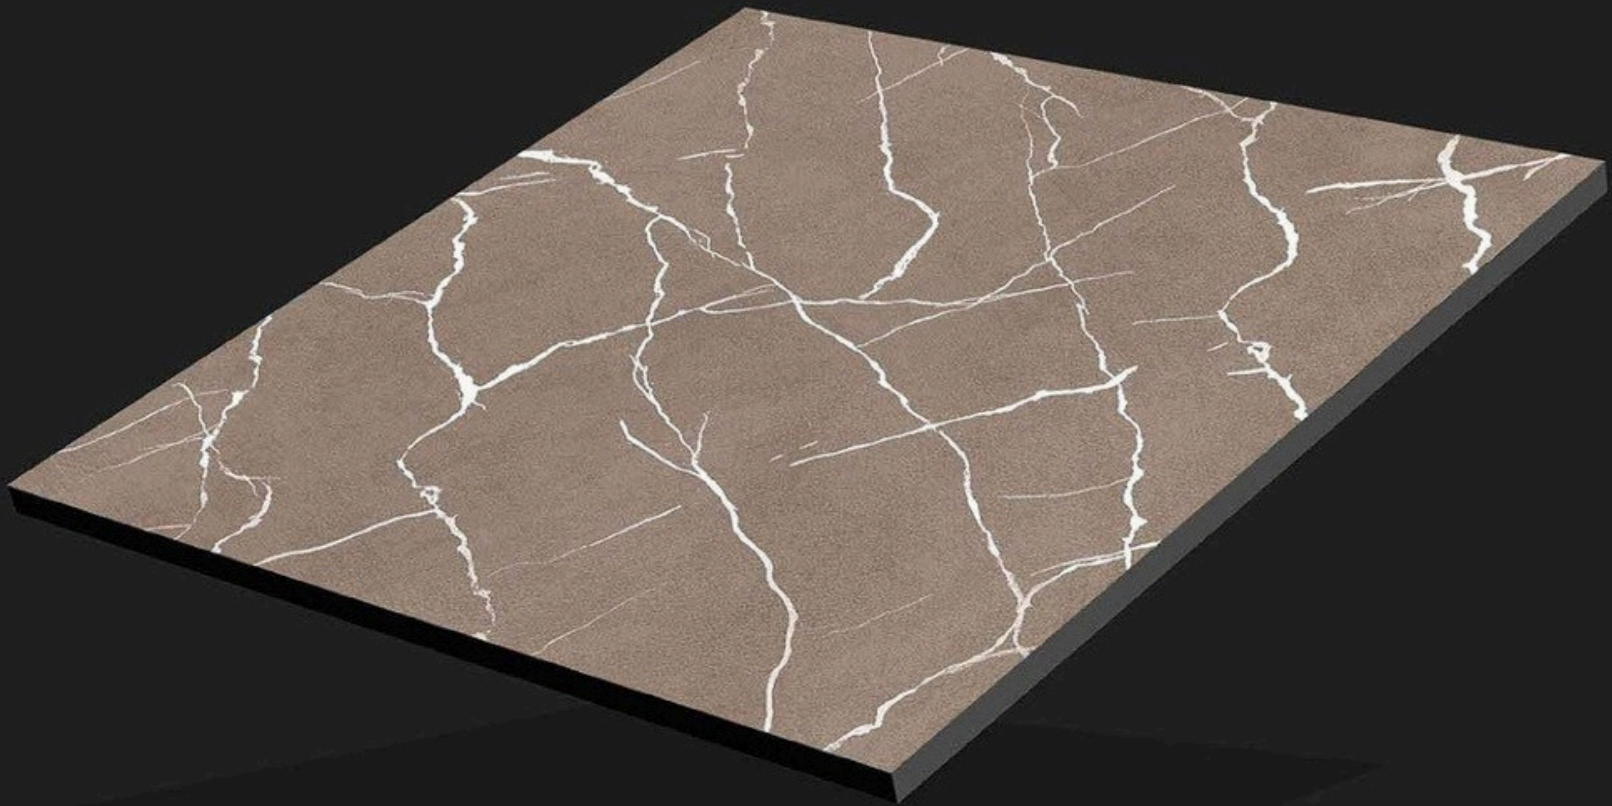

WHITE BODY
PORCELAIN TILES **600** X
600mm