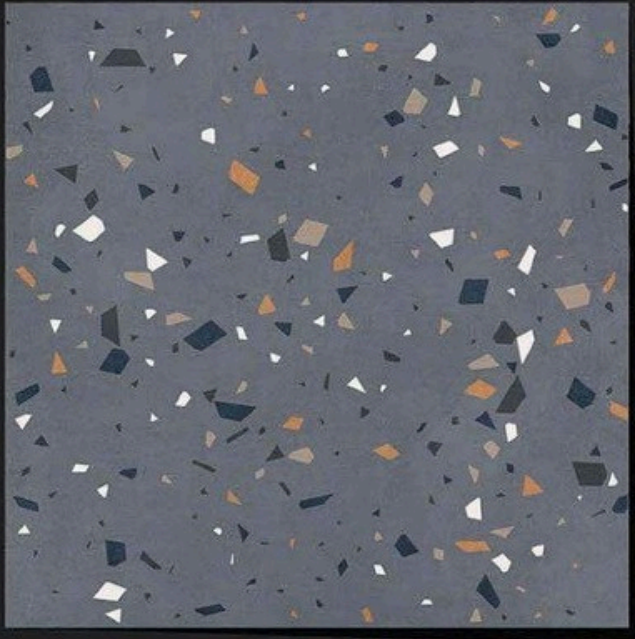

CRV - 8406

WHITE BODY
PORCELAIN TILES **600** X
600 mm

CRV - 8407

WHITE BODY
PORCELAIN TILES

600 X
600 mm

CRV - 8408

WHITE BODY
PORCELAIN TILES

600X
600mm