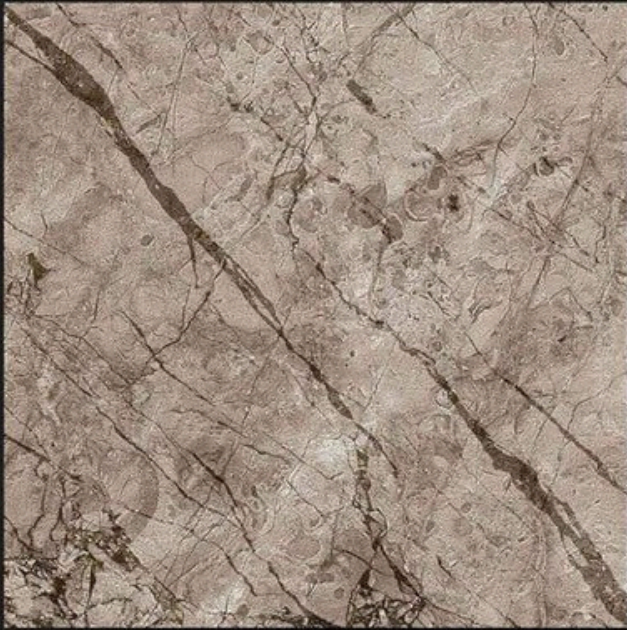

WHITE BODY
PORCELAIN TILES

600 X
600 mm

CRV - 8310

WHITE BODY
PORCELAIN TILES

600 X
600 mm

CRV - 8311

WHITE BODY
PORCELAIN TILES

600X
600mm