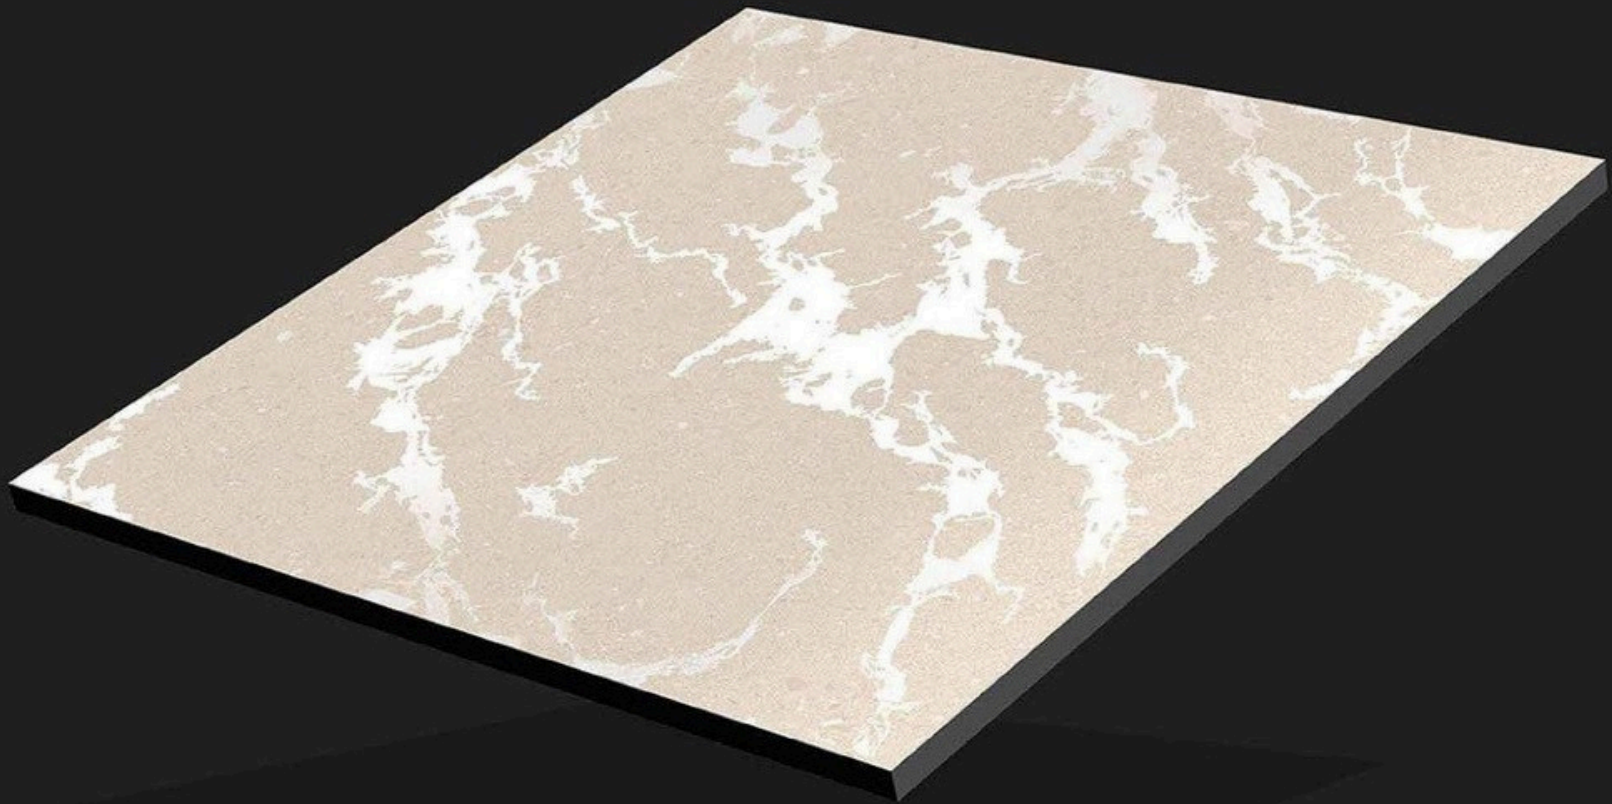

WHITE BODY
PORCELAIN TILES **600** X
600 mm

CRV - 8105

WHITE BODY
PORCELAIN TILES **600** X
600 mm

CRV - 8106

WHITE BODY
PORCELAIN TILES **600** X
600 mm

CRV - 8107

WHITE BODY
PORCELAIN TILES **600** X
600 mm