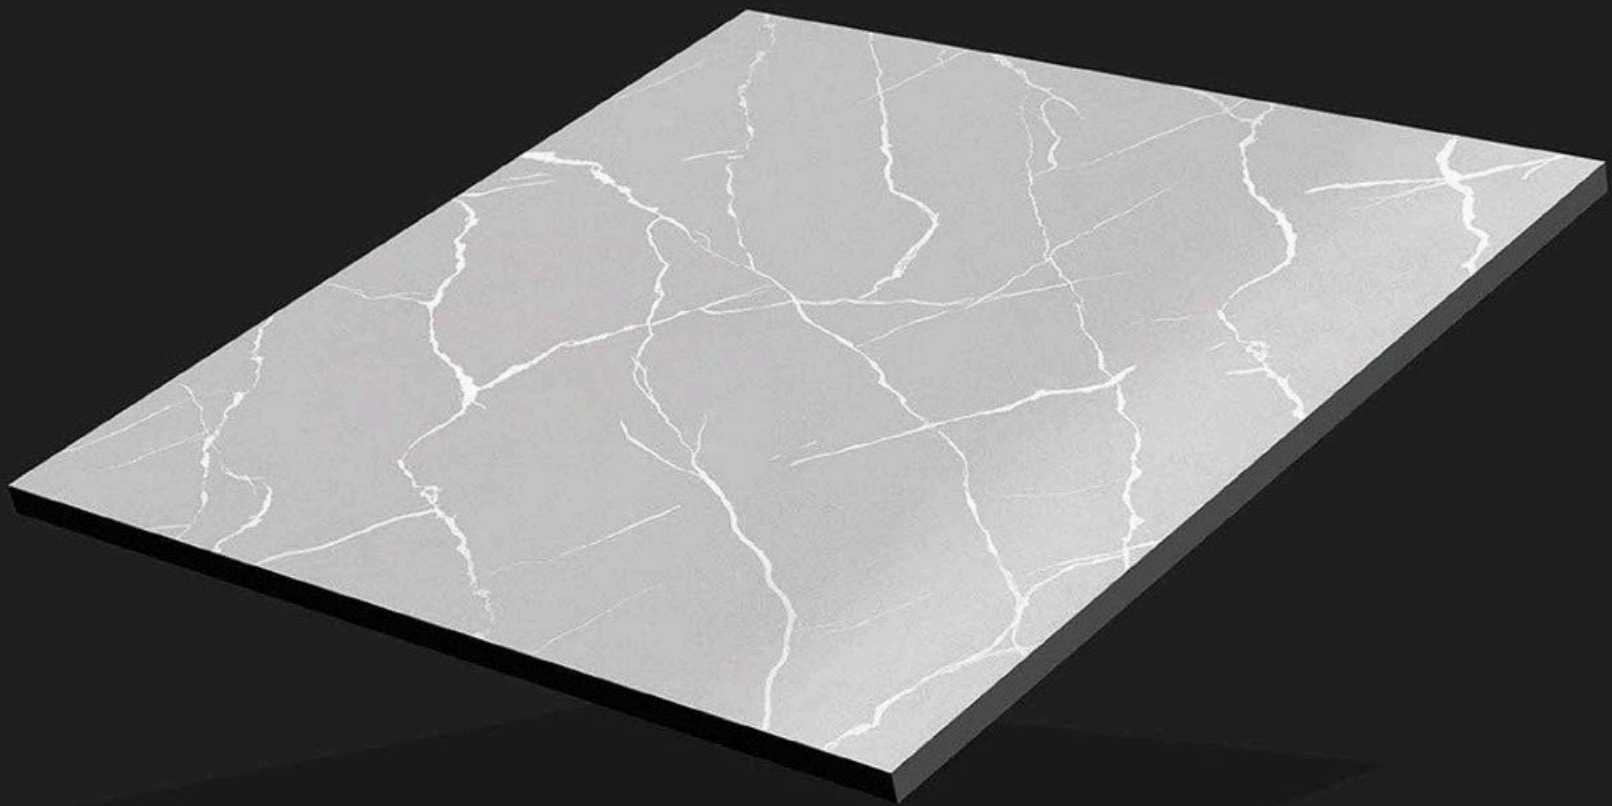

CRV - 8206

WHITE BODY
PORCELAIN TILES

600 X
600 mm

CRV - 8207

WHITE BODY
PORCELAIN TILES **600** X
600mm

CRV - 8208

WHITE BODY
PORCELAIN TILES **600** X
600mm

CRV - 8209