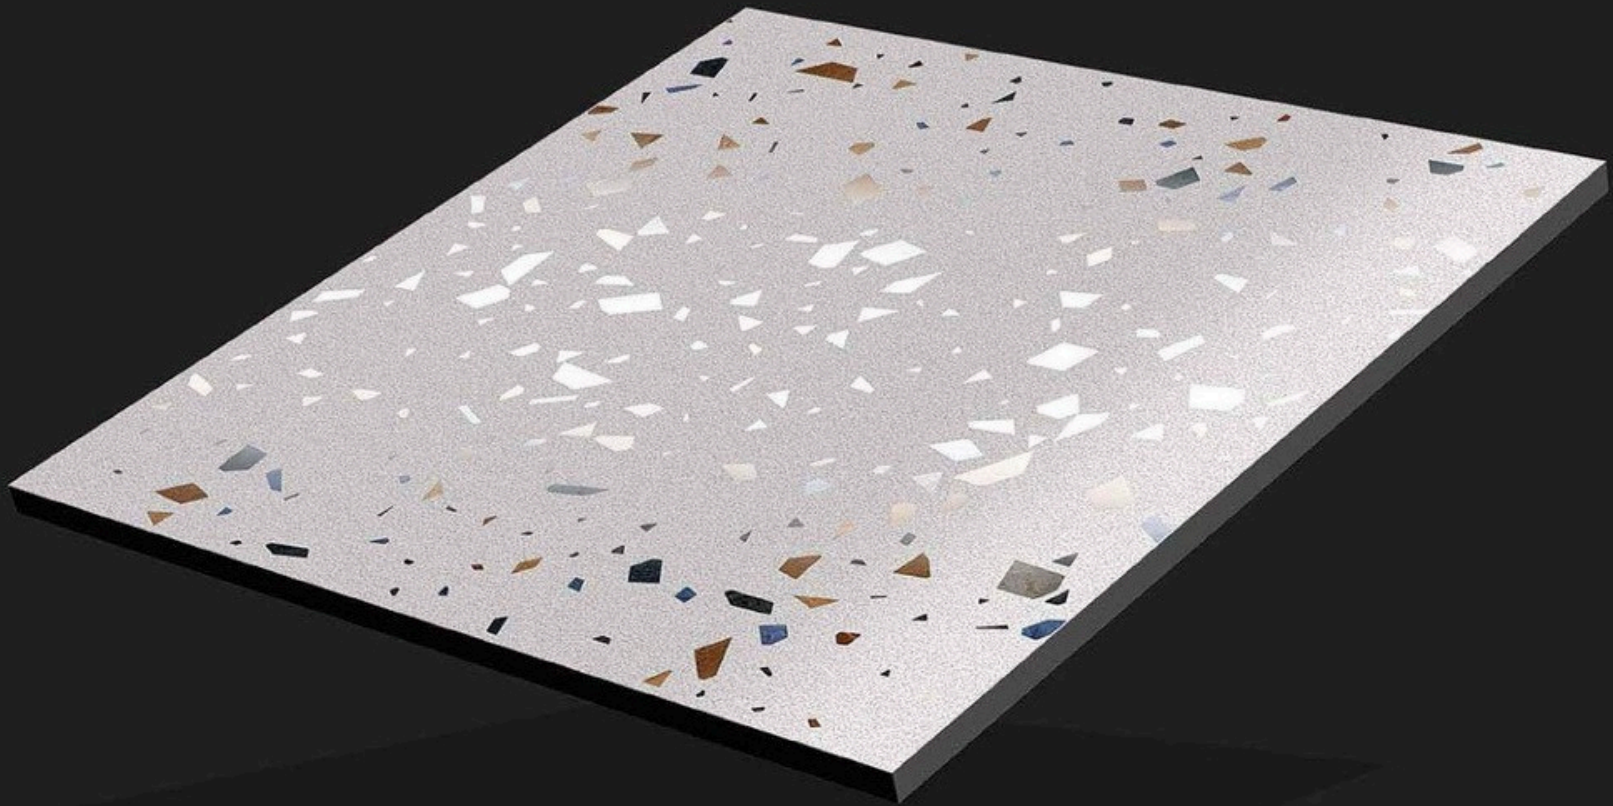

600 X
600 mm

CRV - 8418

WHITE BODY
PORCELAIN TILES

600 X
600 mm

CRV - 8419

WHITE BODY
PORCELAIN TILES **600** X
600 mm

CRV - 8420

WHITE BODY
PORCELAIN TILES