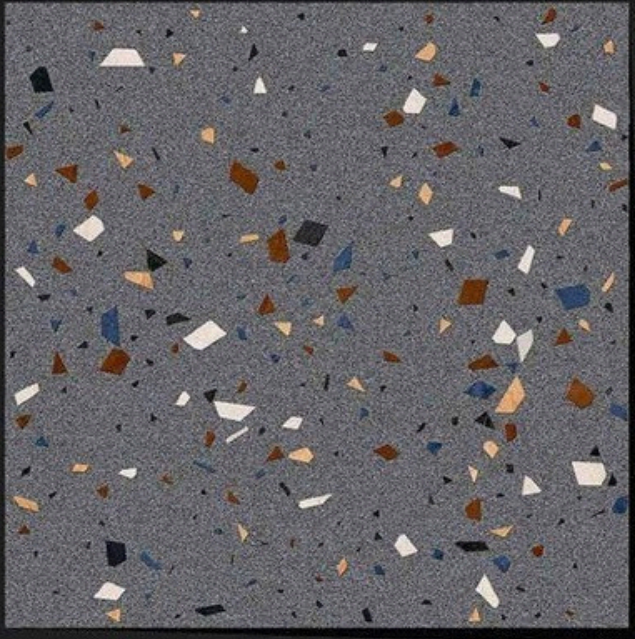

CRV - 8412

WHITE BODY
PORCELAIN TILES **600** X
600 mm

CRV - 8413

WHITE BODY
PORCELAIN TILES

600 X
600 mm

CRV - 8414

WHITE BODY
PORCELAIN TILES

600 X
600 mm