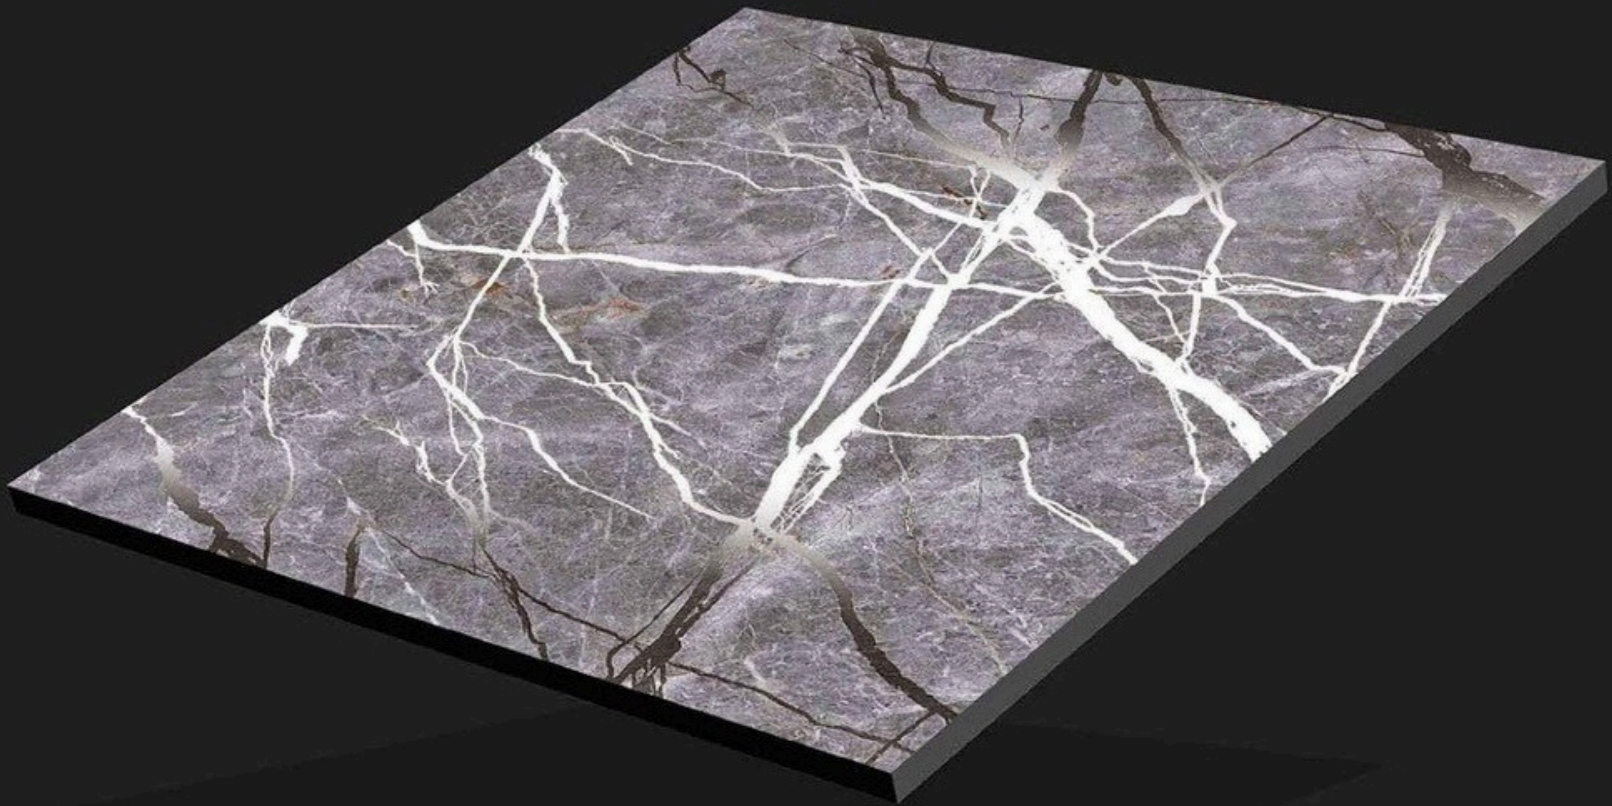

WHITE BODY
PORCELAIN TILES **600** X
600 mm