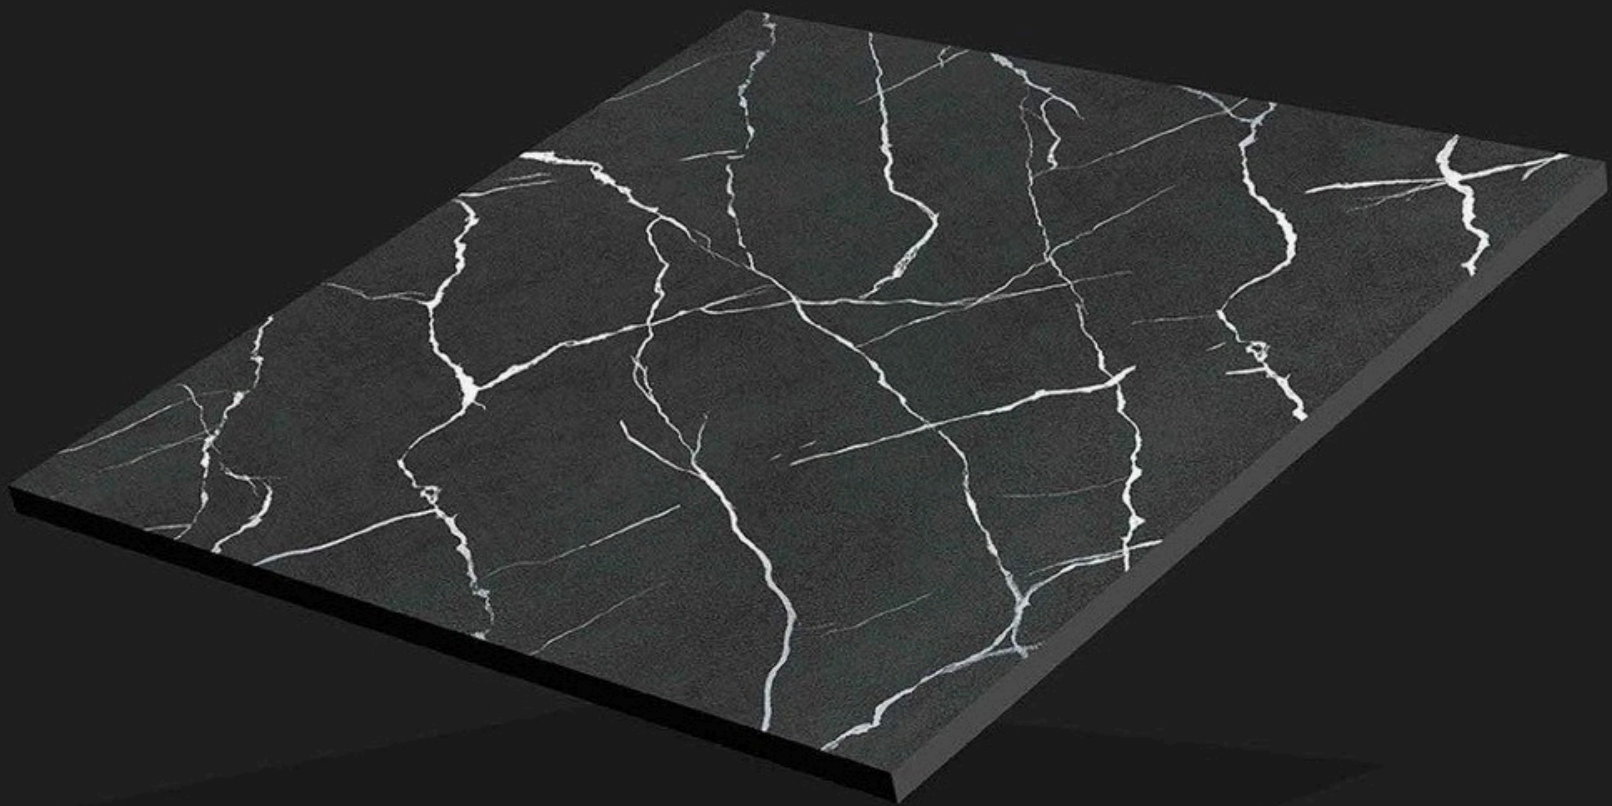

WHITE BODY
PORCELAIN TILES

600 X
600 mm