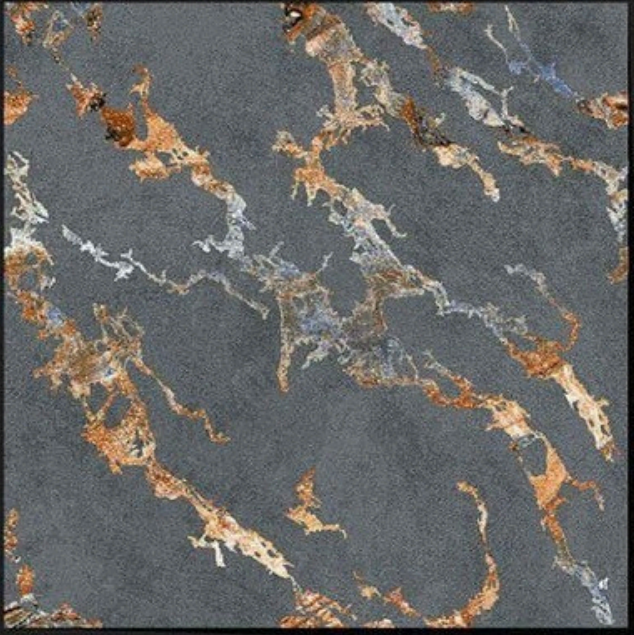

WHITE BODY
PORCELAIN TILES

600 X
600 mm

CRV - 8116

WHITE BODY
PORCELAIN TILES **600** X
600mm

CRV - 8117

WHITE BODY
PORCELAIN TILES **600** X
600 mm

CRV - 8118

WHITE BODY
PORCELAIN TILES **600** X
600 mm