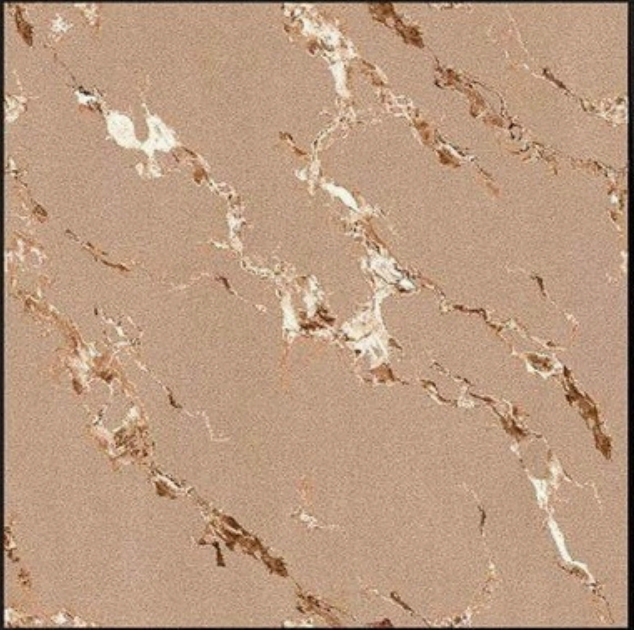

WHITE BODY
PORCELAIN TILES **600** X
600 mm

CRV - 8105

WHITE BODY
PORCELAIN TILES **600** X
600 mm

CRV - 8106

WHITE BODY
PORCELAIN TILES **600** X
600 mm

CRV - 8107

WHITE BODY
PORCELAIN TILES **600** X
600 mm