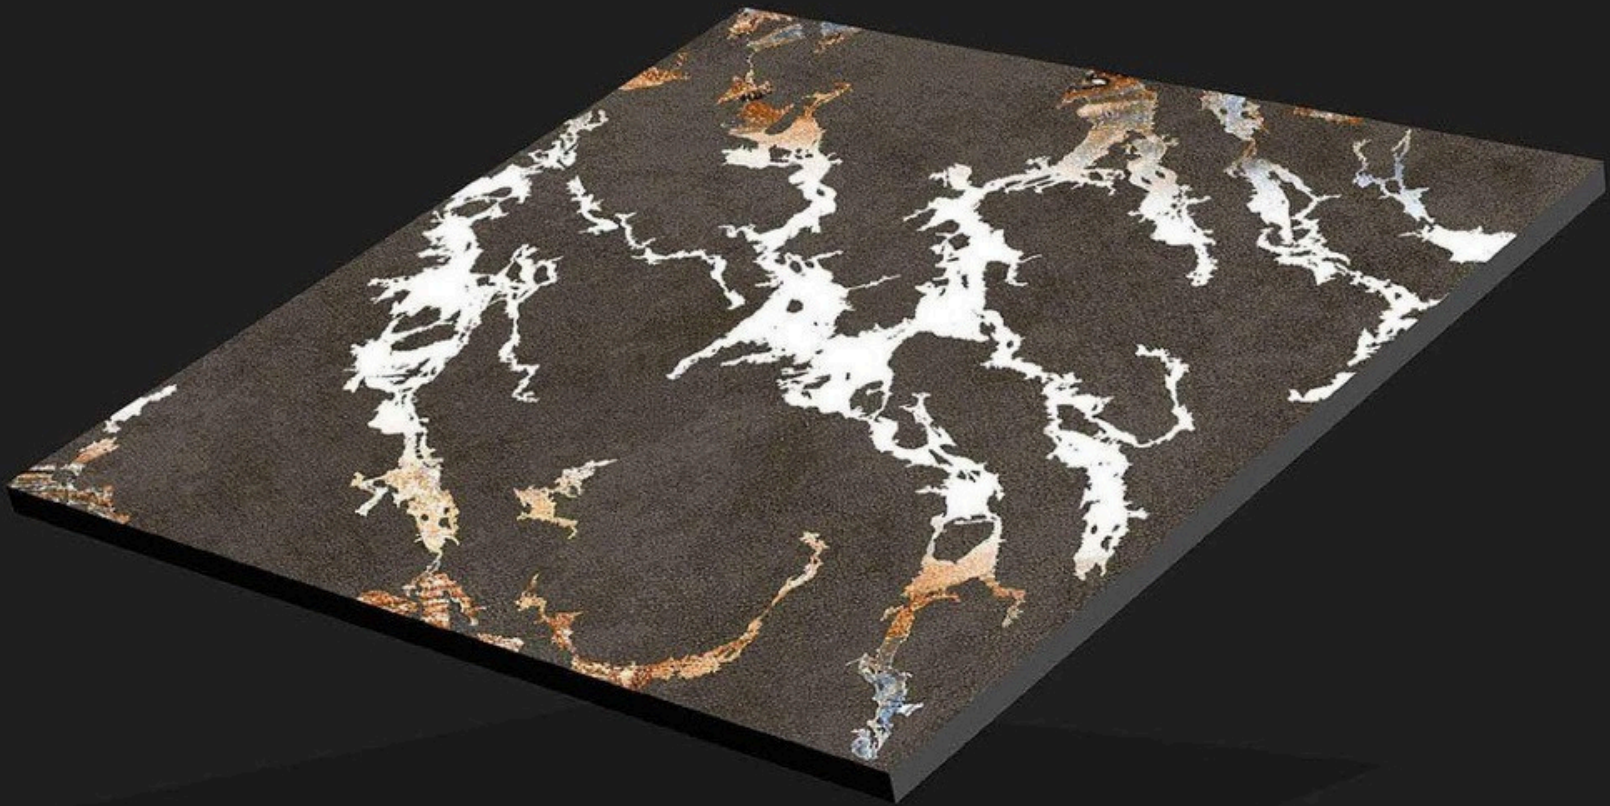

WHITE BODY
PORCELAIN TILES

600 X
600 mm

CRV - 8116

WHITE BODY
PORCELAIN TILES **600** X
600mm

CRV - 8117

WHITE BODY
PORCELAIN TILES **600** X
600 mm

CRV - 8118

WHITE BODY
PORCELAIN TILES **600** X
600 mm