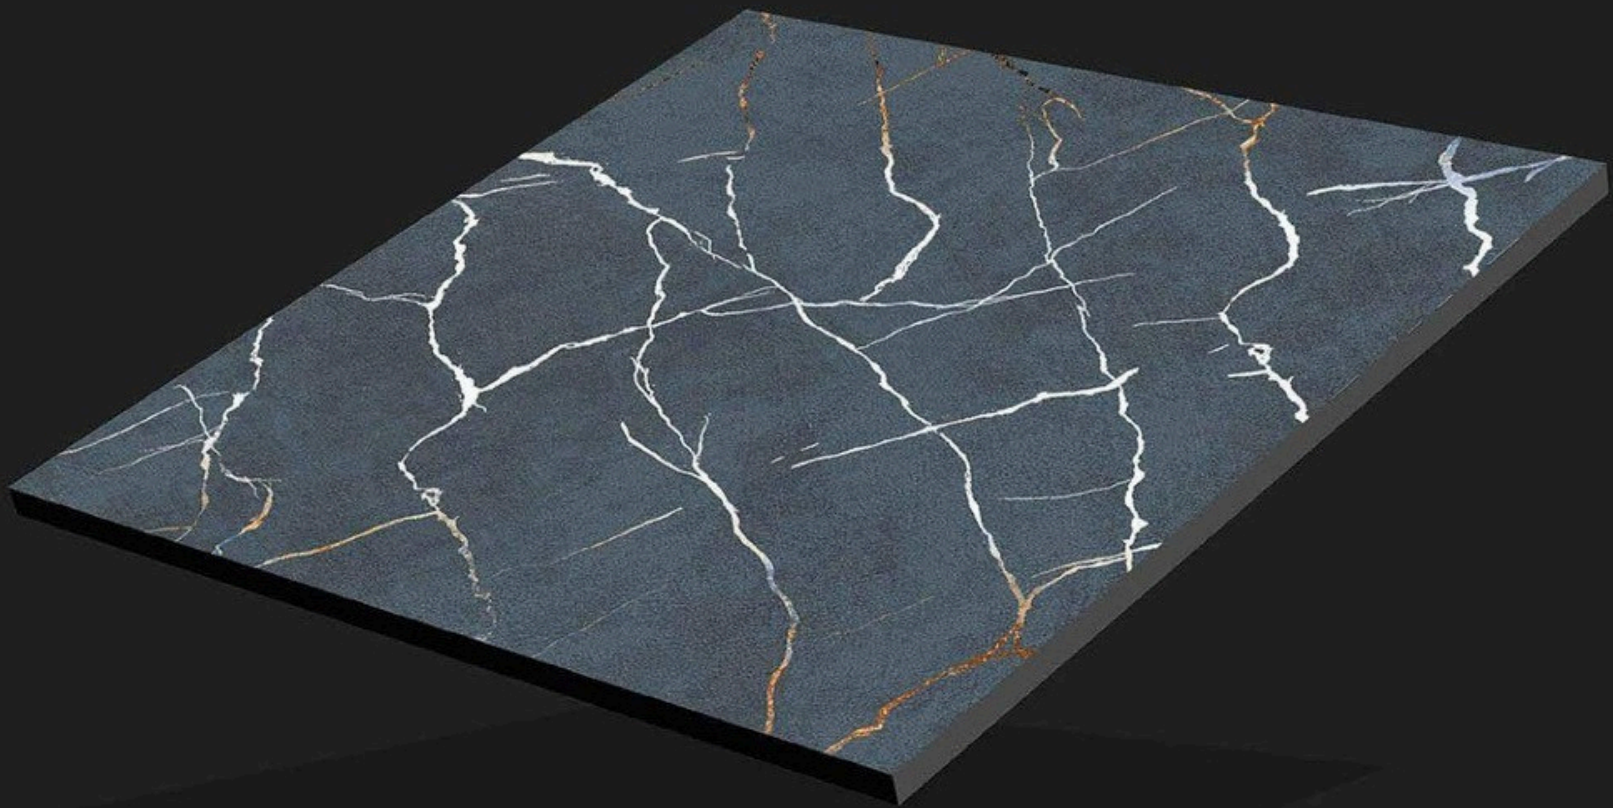

WHITE BODY
PORCELAIN TILES **600** X
600mm