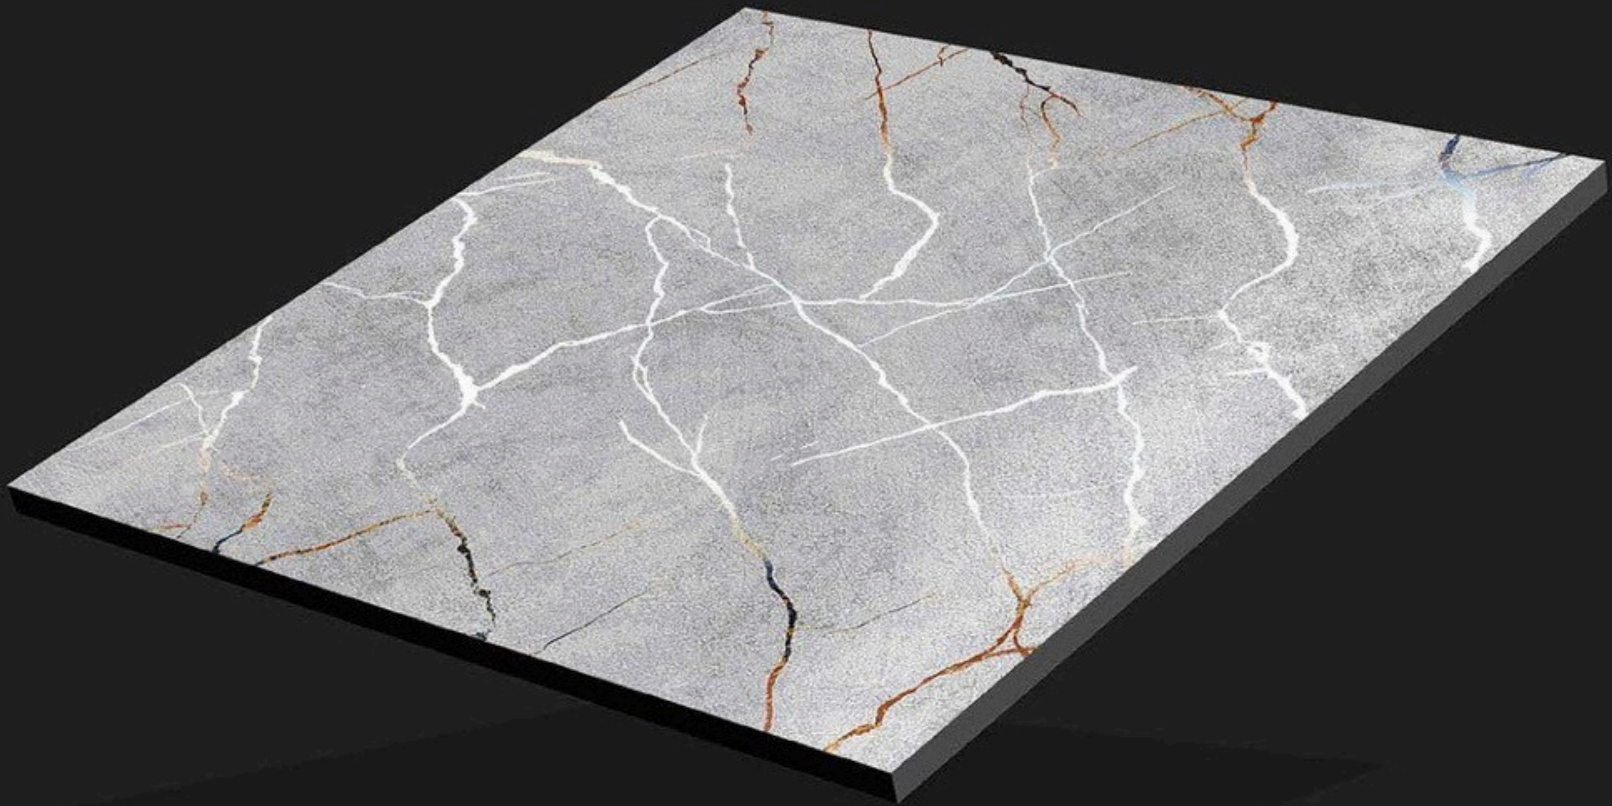

WHITE BODY
PORCELAIN TILES **600** X
600mm