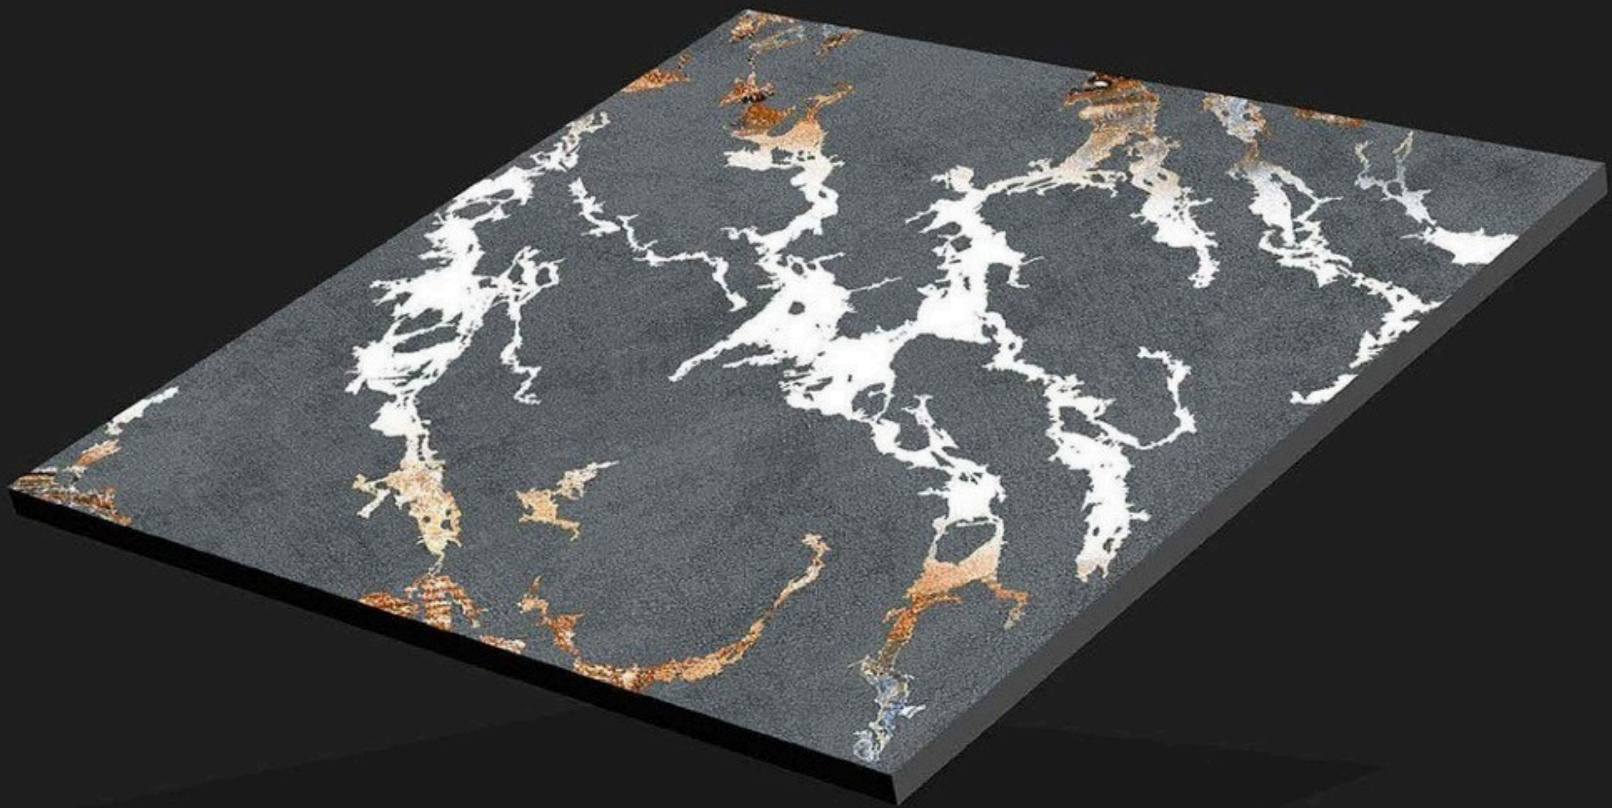

WHITE BODY
PORCELAIN TILES

600 X
600 mm

CRV - 8116

WHITE BODY
PORCELAIN TILES **600** X
600mm

CRV - 8117

WHITE BODY
PORCELAIN TILES **600** X
600 mm

CRV - 8118

WHITE BODY
PORCELAIN TILES **600** X
600 mm