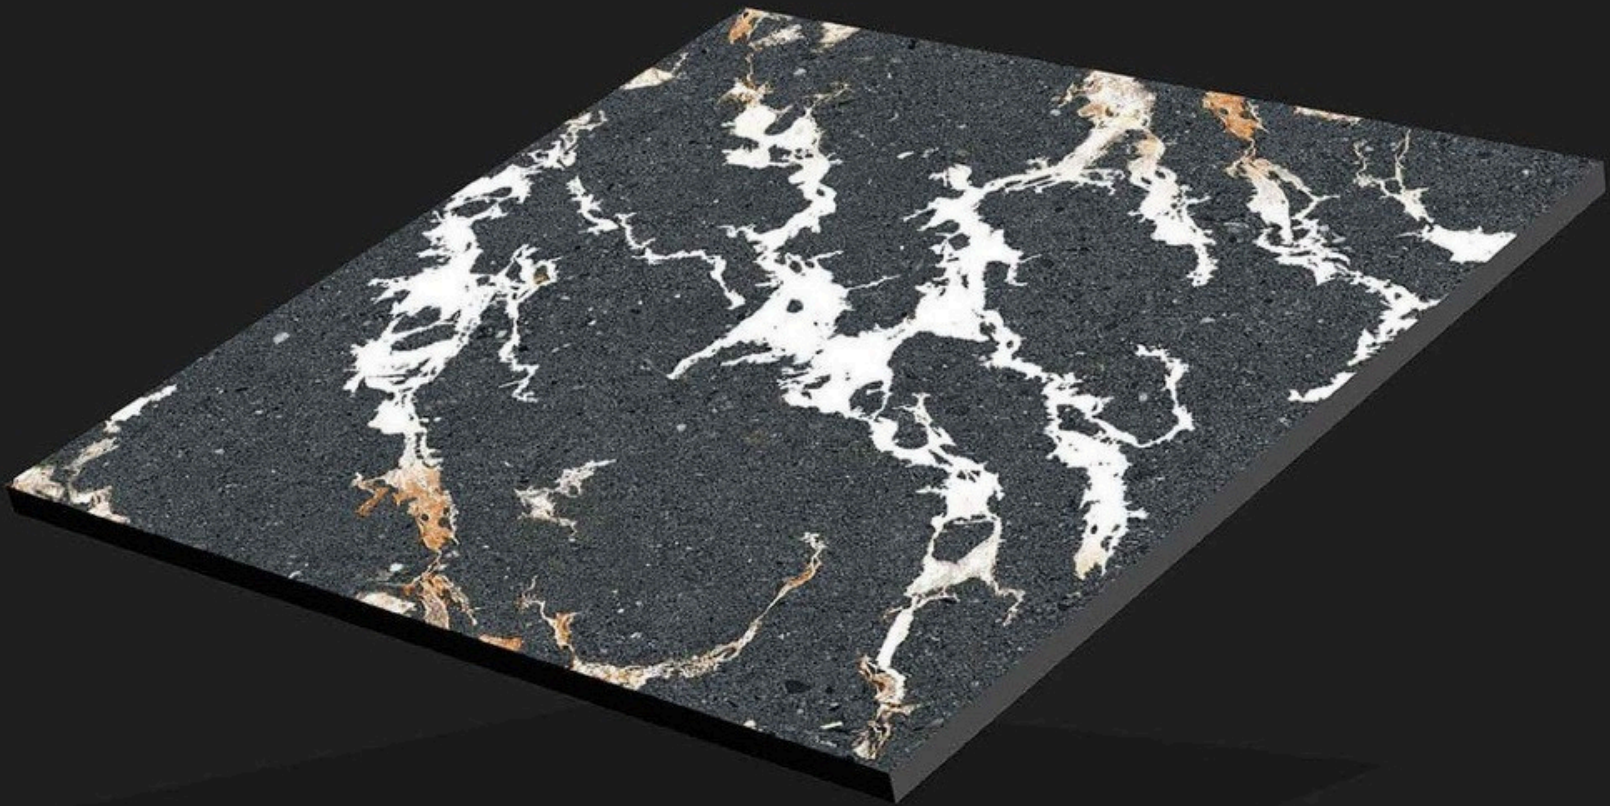

WHITE BODY
PORCELAIN TILES

600X
600mm