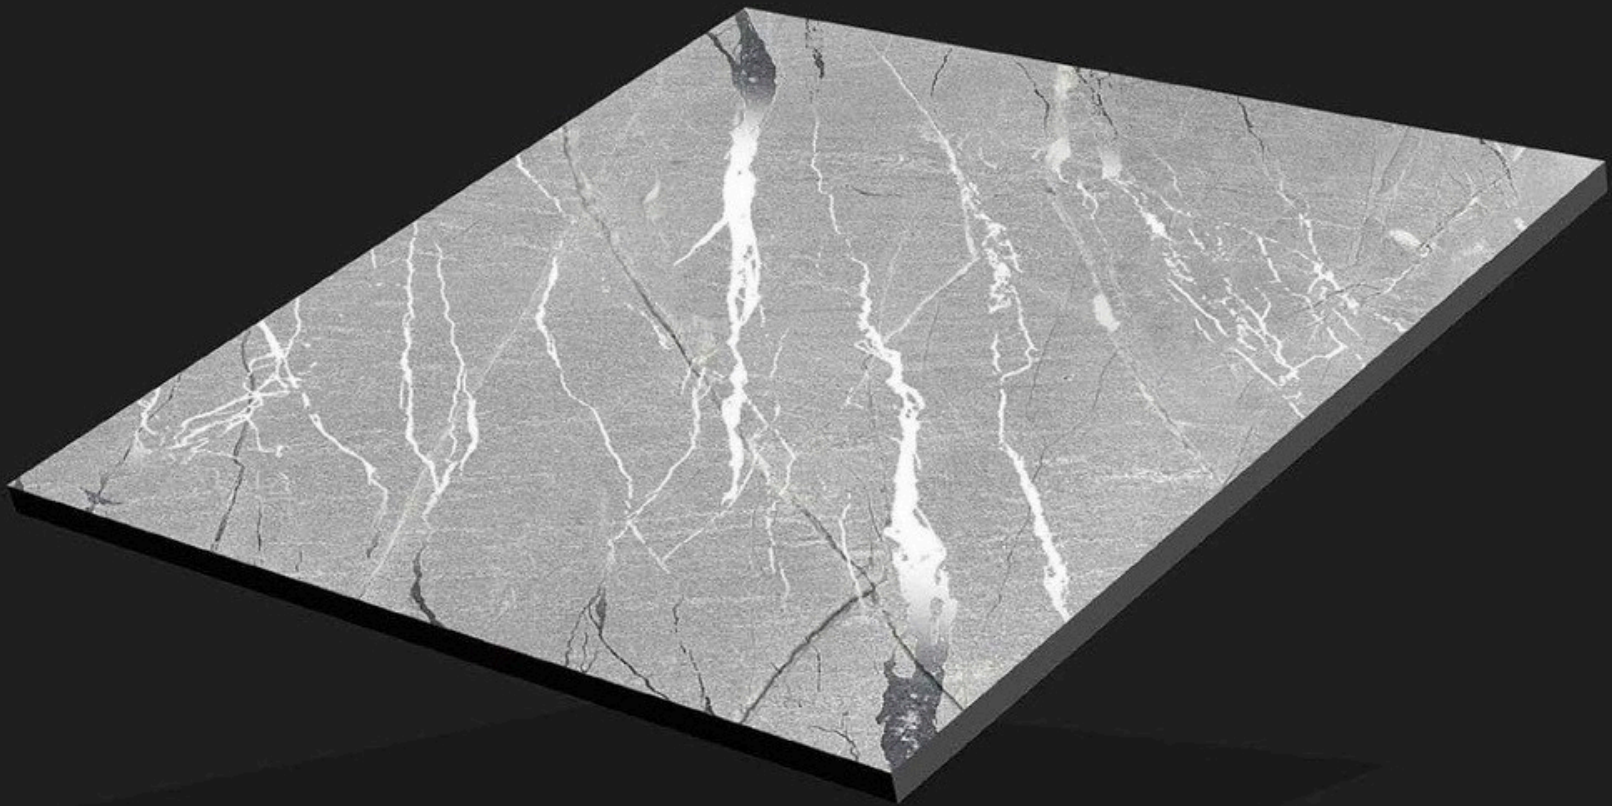

WHITE BODY
PORCELAIN TILES **600** X
600 mm