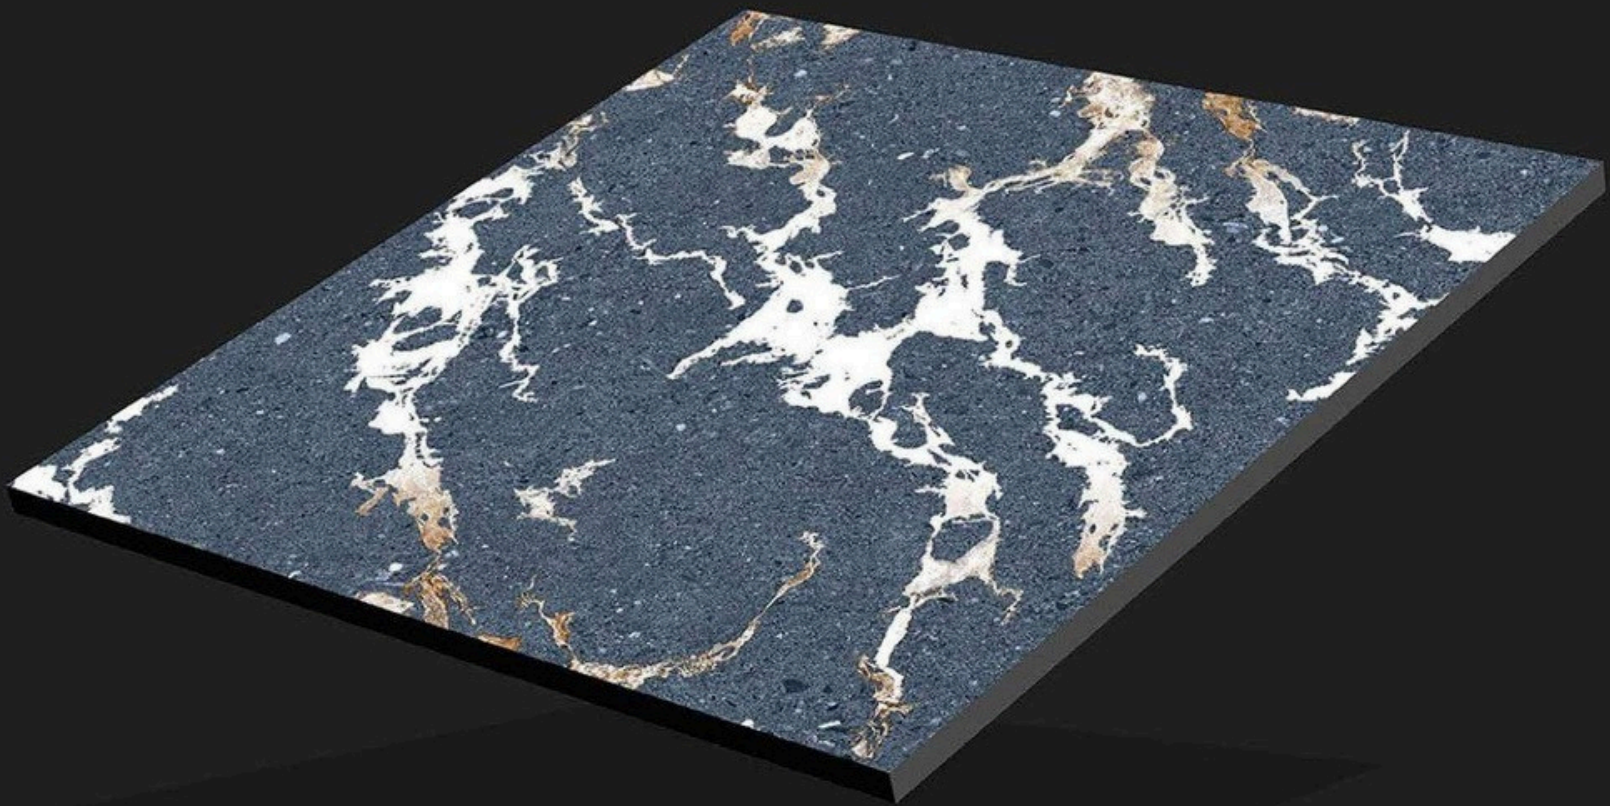

600X
600mm

CRV - 8102

WHITE BODY
PORCELAIN TILES

600X
600mm

CRV - 8103

WHITE BODY
PORCELAIN TILES

600 X
600 mm

CRV - 8104