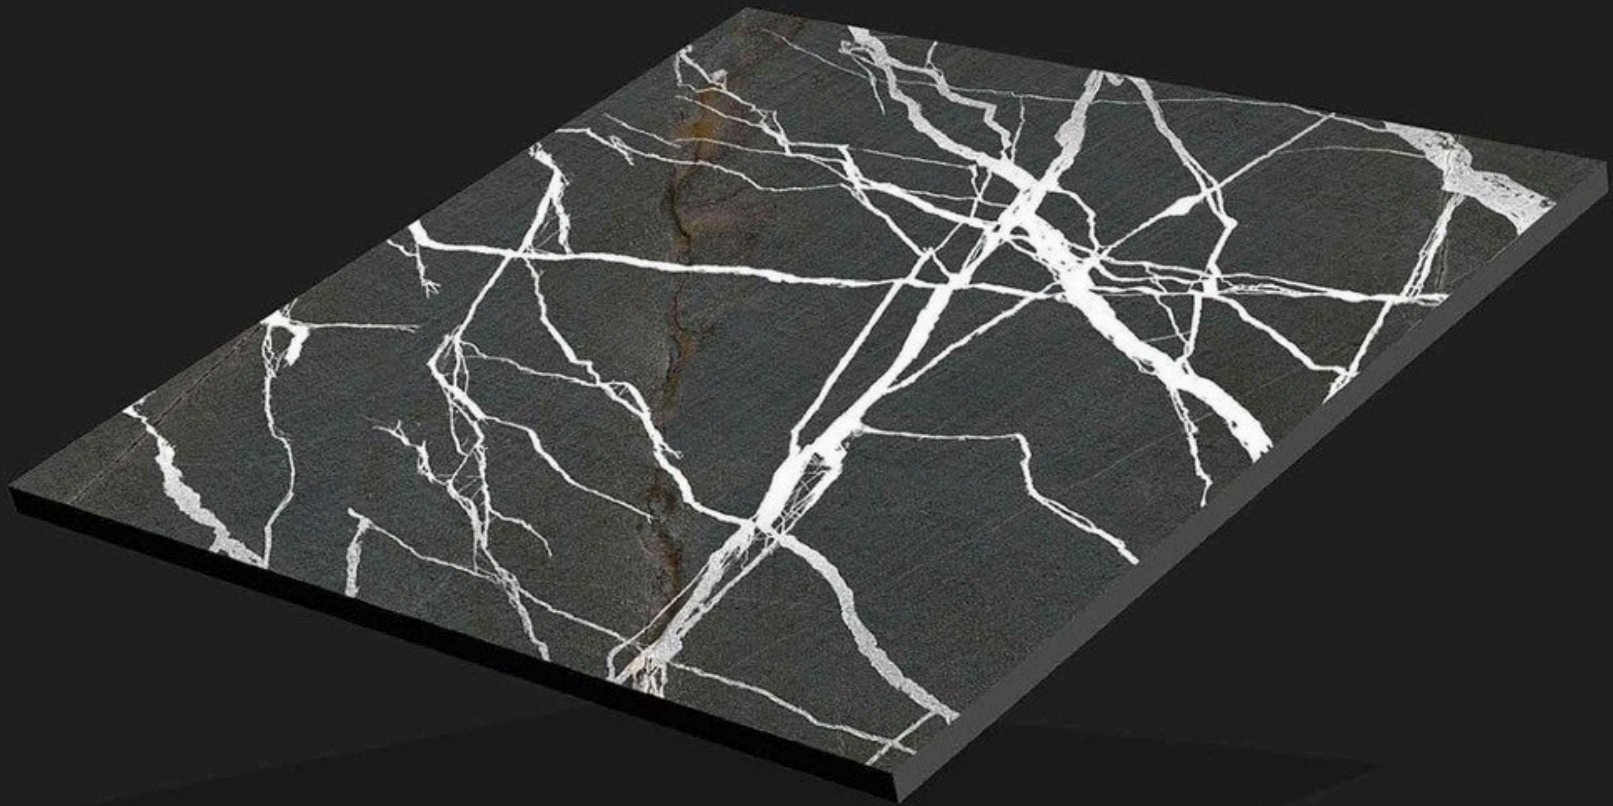

WHITE BODY
PORCELAIN TILES **600** X
600 mm