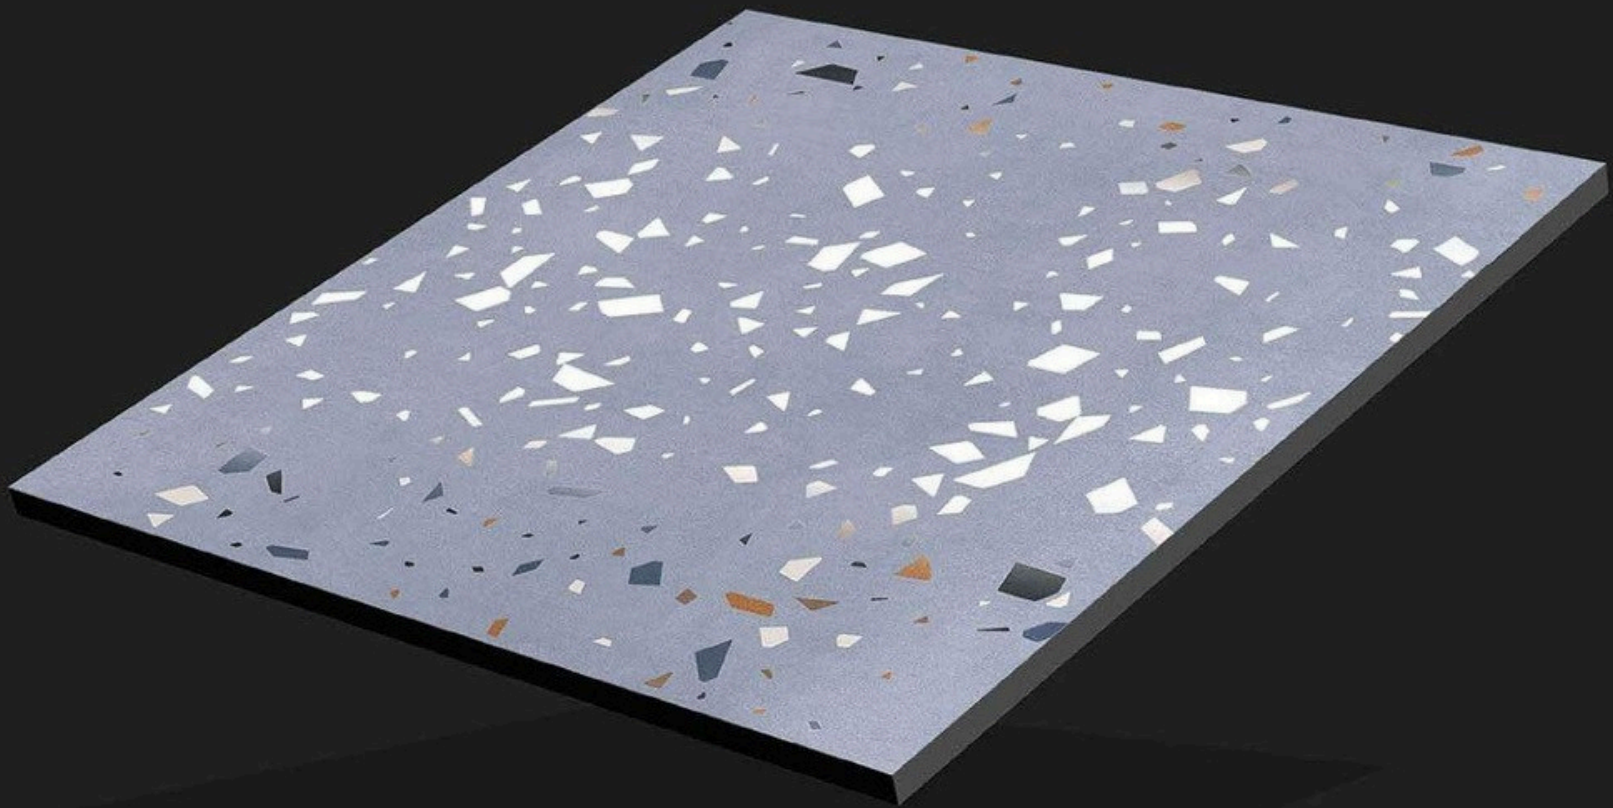

CRV - 8409

WHITE BODY
PORCELAIN TILES

600 X
600 mm

CRV - 8410

WHITE BODY
PORCELAIN TILES

600 X
600 mm

CRV - 8411

WHITE BODY
PORCELAIN TILES **600** X
600 mm