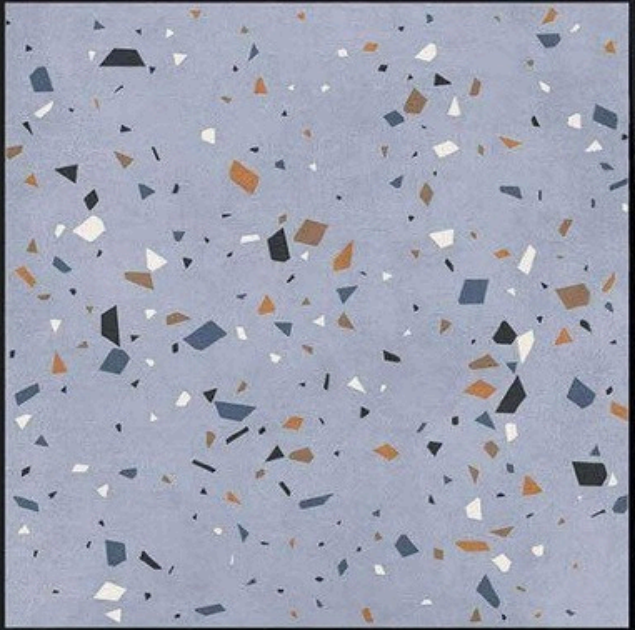

CRV - 8409

WHITE BODY
PORCELAIN TILES

600 X
600 mm

CRV - 8410

WHITE BODY
PORCELAIN TILES

600 X
600 mm

CRV - 8411

WHITE BODY
PORCELAIN TILES **600** X
600 mm