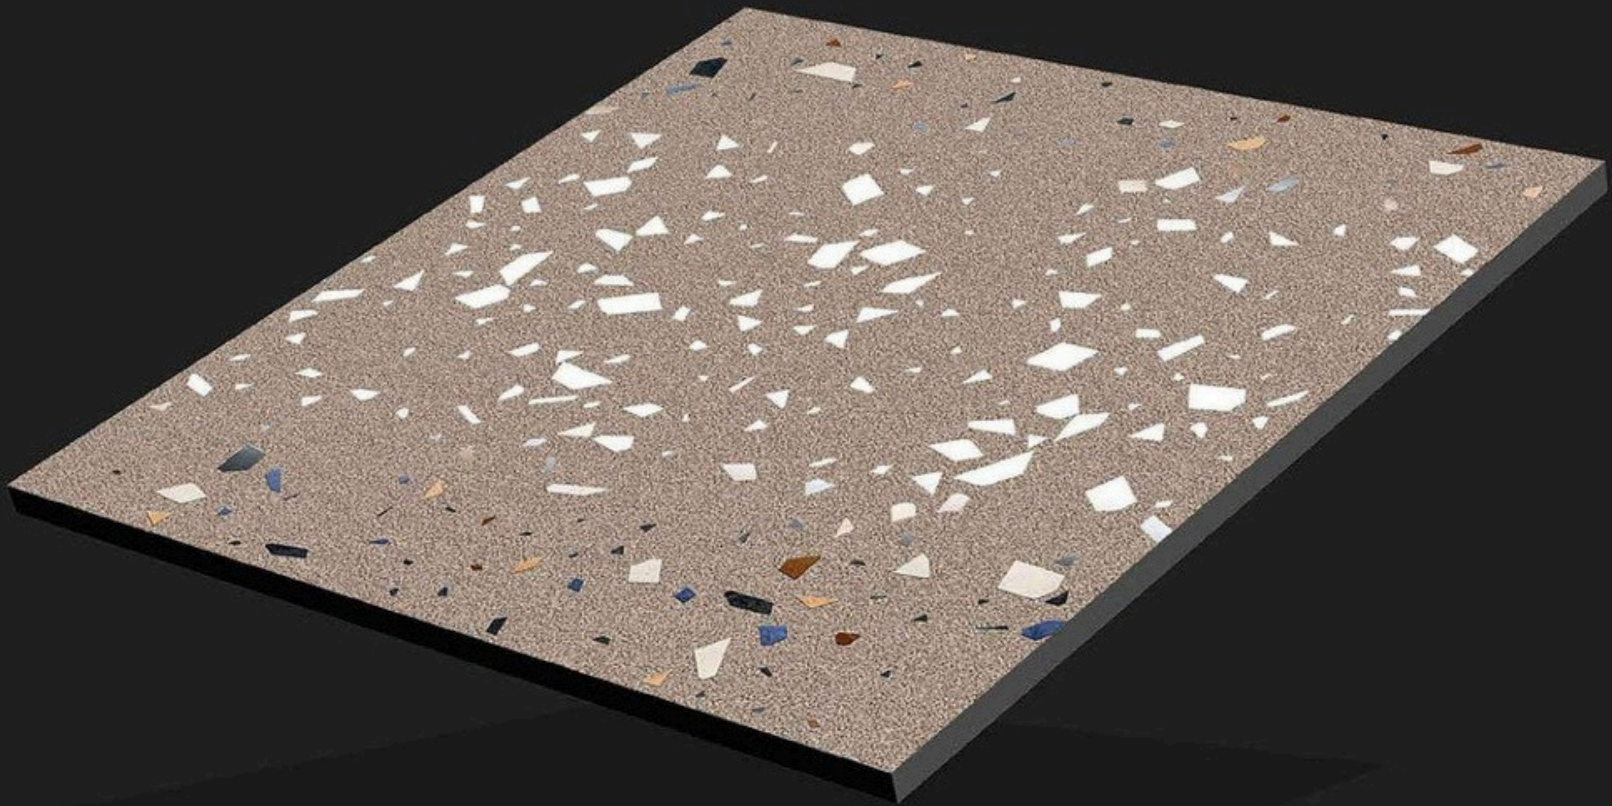

CRV - 8415

WHITE BODY
PORCELAIN TILES

600 X
600 mm

CRV - 8416

WHITE BODY
PORCELAIN TILES

600 X
600 mm

CRV - 8417

WHITE BODY
PORCELAIN TILES