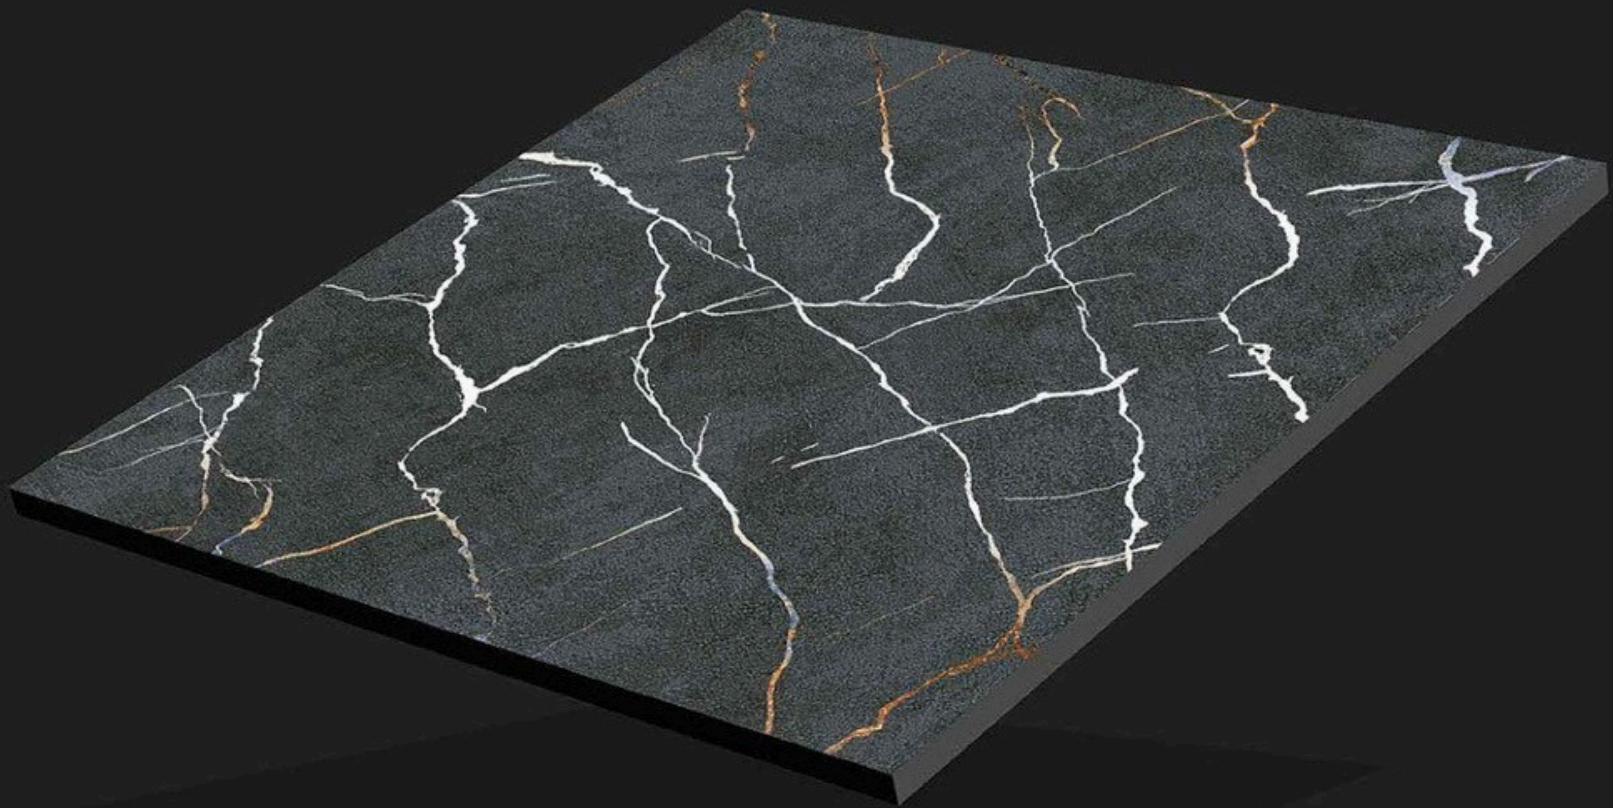

WHITE BODY
PORCELAIN TILES **600** X
600mm