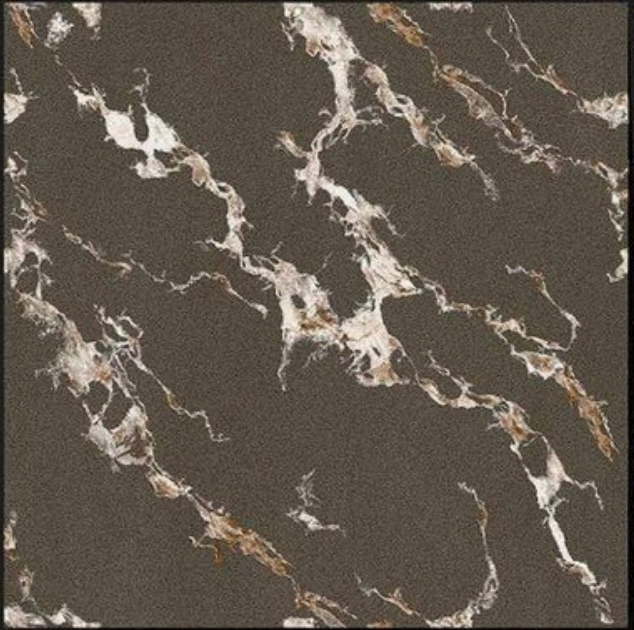

600X
600mm

CRV - 8112

WHITE BODY
PORCELAIN TILES **600** X
600 mm

CRV - 8113

WHITE BODY
PORCELAIN TILES **600** X
600 mm

CRV - 8114

WHITE BODY
PORCELAIN TILES **600** X
600 mm

CRV - 8115