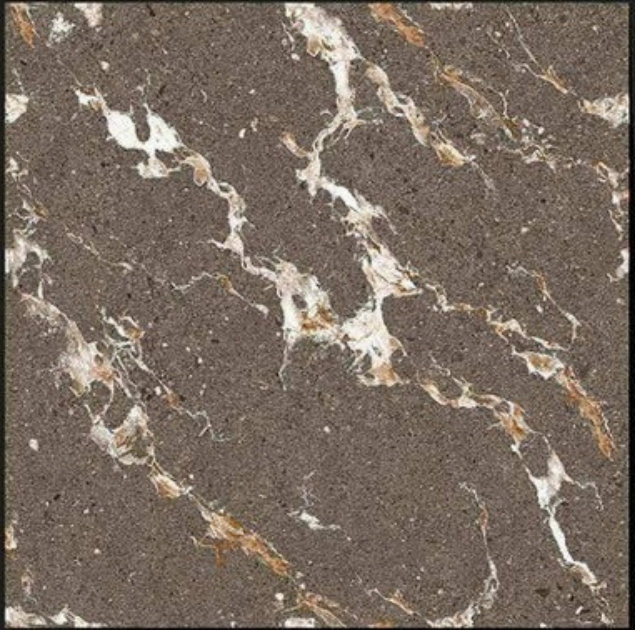

600X
600mm

CRV - 8102

WHITE BODY
PORCELAIN TILES

600X
600mm

CRV - 8103

WHITE BODY
PORCELAIN TILES

600 X
600 mm

CRV - 8104