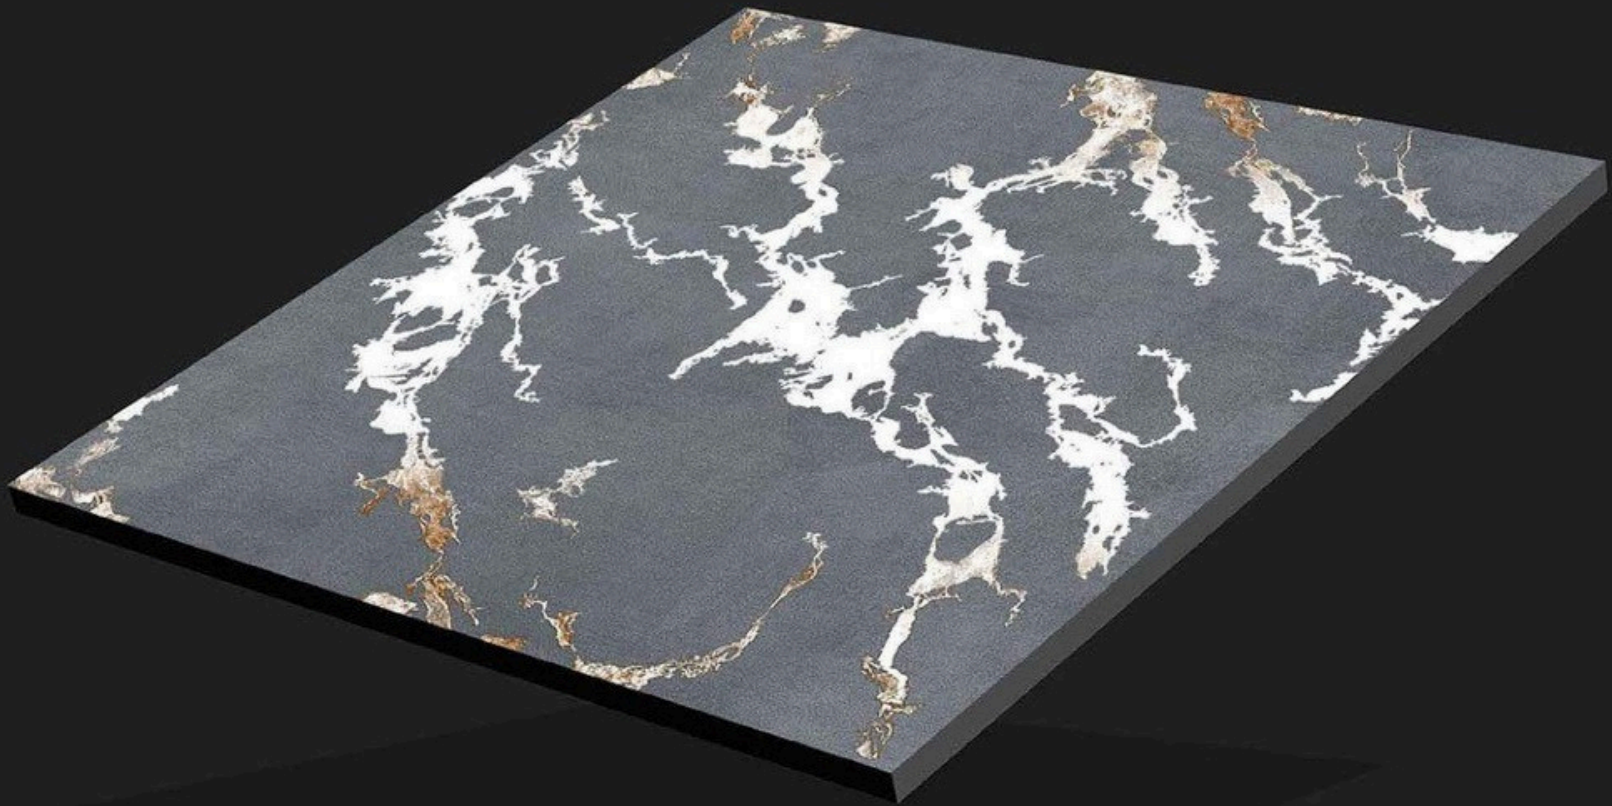

CRV - 8108

WHITE BODY
PORCELAIN TILES **600** X
600mm

CRV - 8109

WHITE BODY
PORCELAIN TILES **600** X
600 mm

CRV - 8110

WHITE BODY
PORCELAIN TILES **600** X
600mm

CRV - 8111

WHITE BODY
PORCELAIN TILES