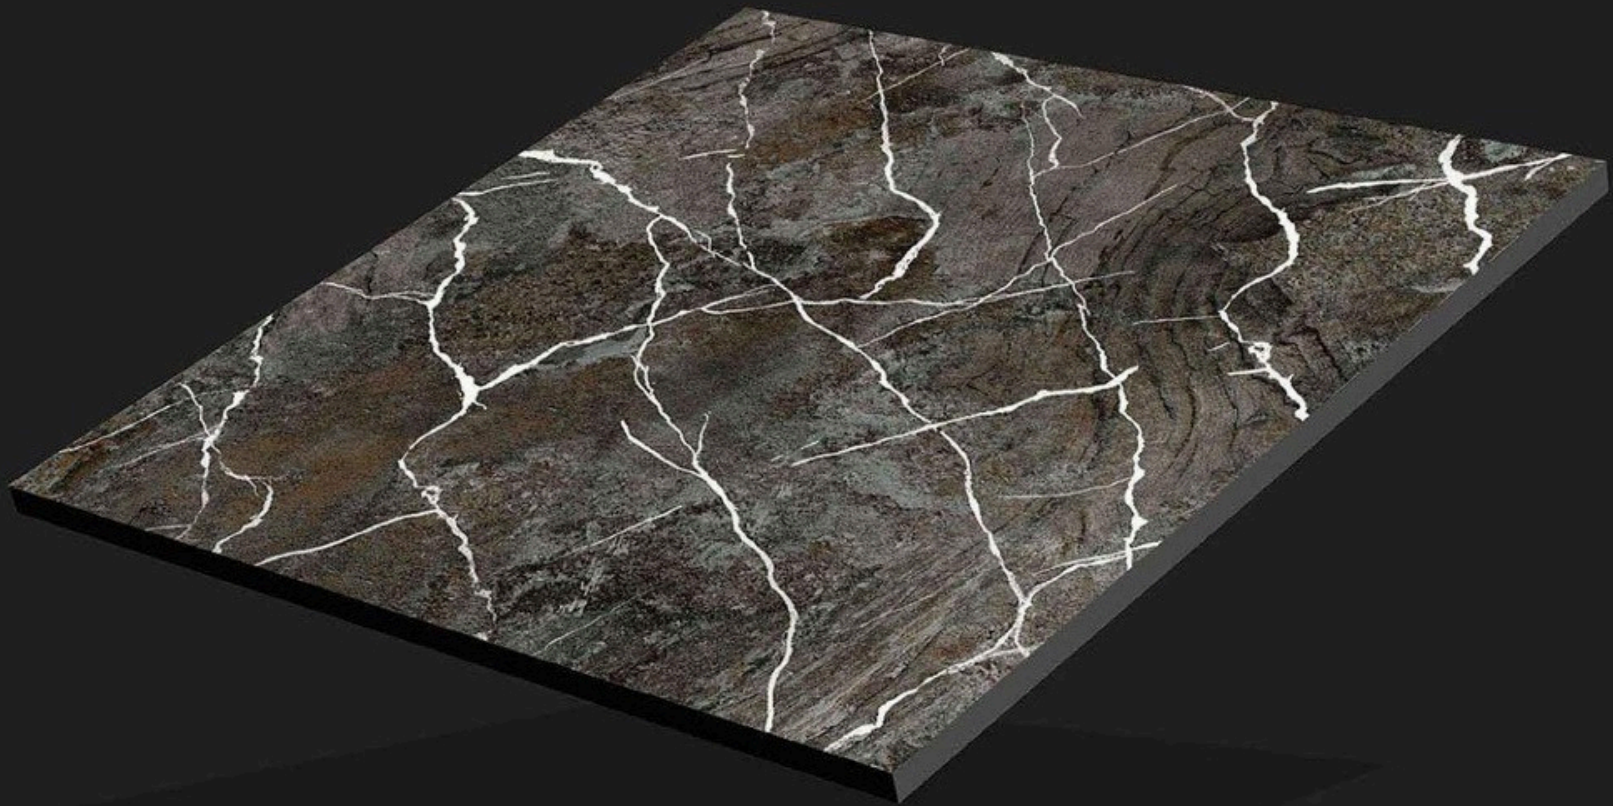

WHITE BODY
PORCELAIN TILES

600 X
600 mm