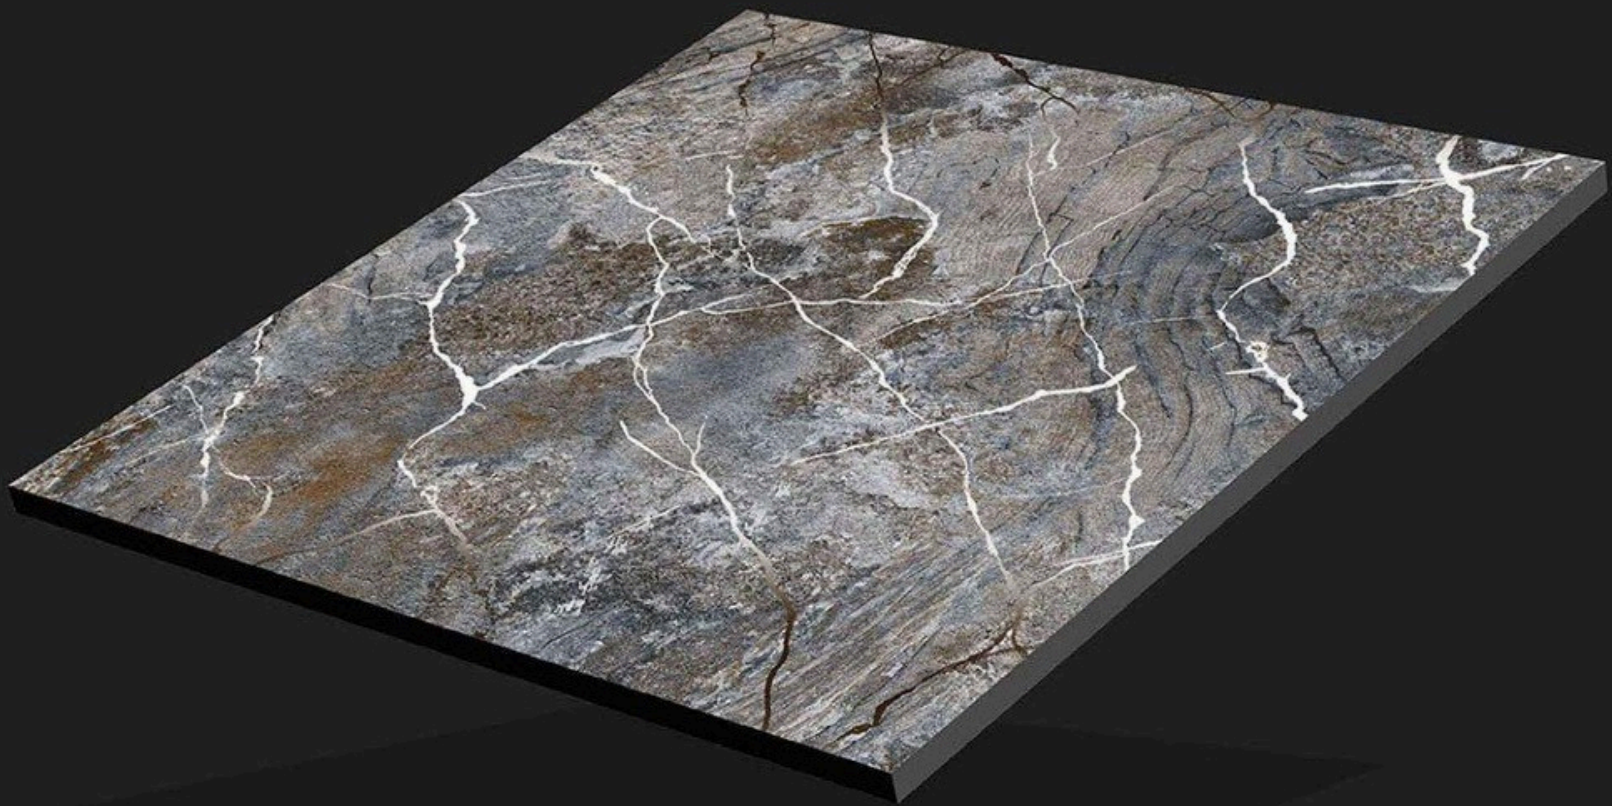

CRV - 8119

WHITE BODY
PORCELAIN TILES **600** X
600mm

CRV - 8201

WHITE BODY
PORCELAIN TILES

600 X
600 mm

CRV - 8202

WHITE BODY
PORCELAIN TILES

600 X
600 mm