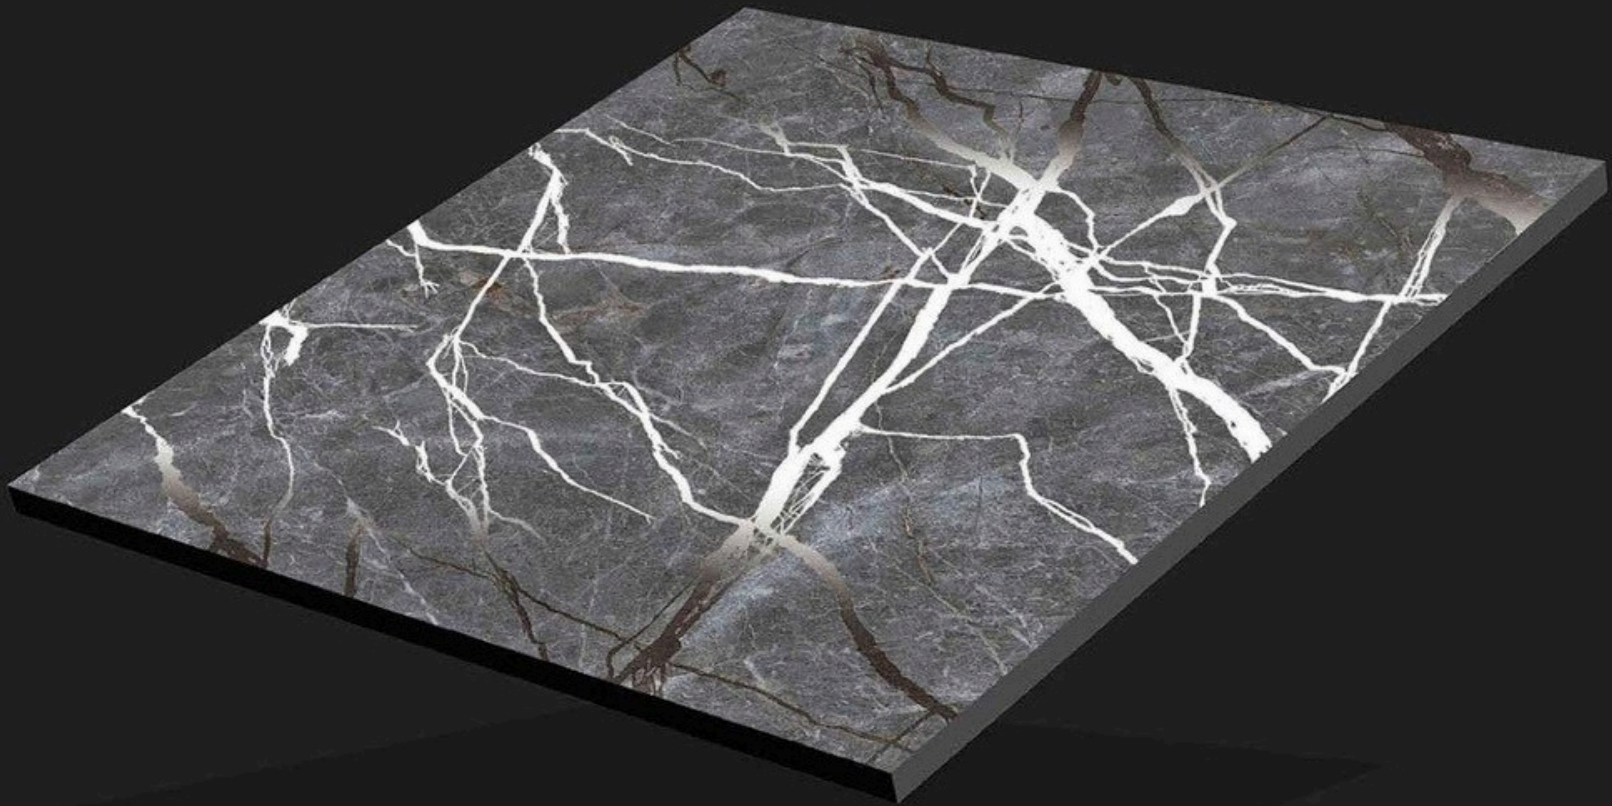

WHITE BODY
PORCELAIN TILES **600** X
600 mm

CRV - 8506

WHITE BODY
PORCELAIN TILES **600** X
600 mm

CRV - 8507

WHITE BODY
PORCELAIN TILES

600 X
600 mm

CRV - 8508

WHITE BODY
PORCELAIN TILES **600** X
600 mm