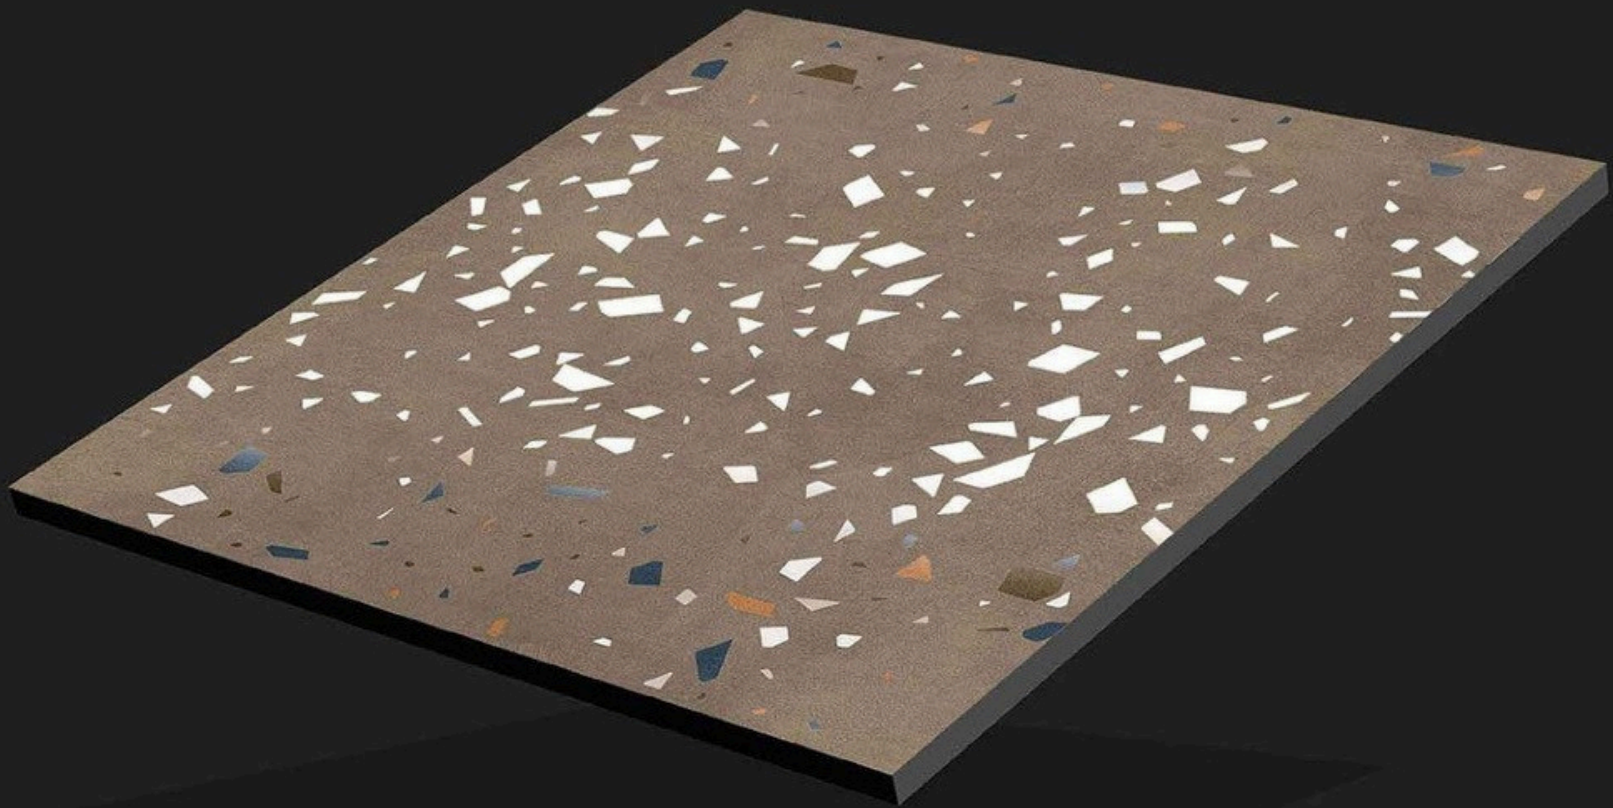

WHITE BODY
PORCELAIN TILES **600** X
600 mm