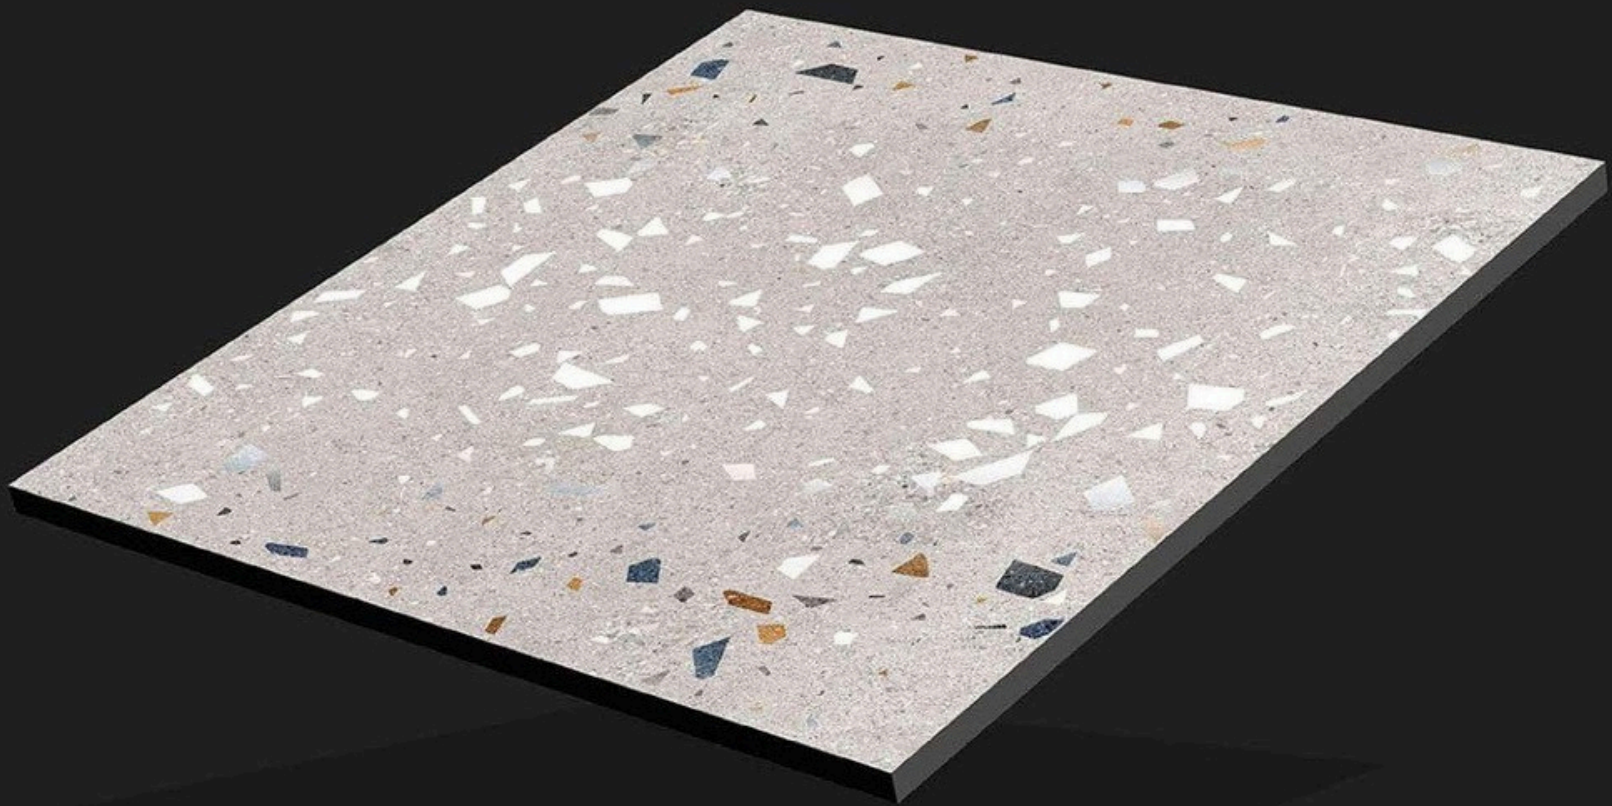

WHITE BODY
PORCELAIN TILES

600 X
600 mm