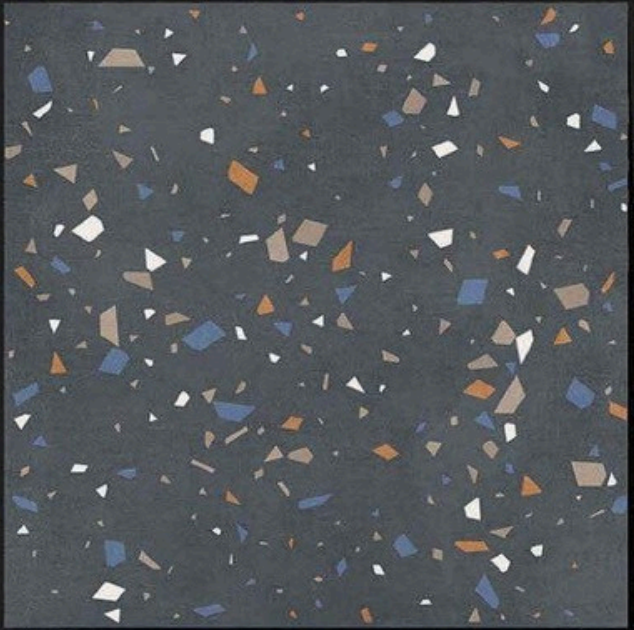

WHITE BODY
PORCELAIN TILES

600 X
600 mm

CRV - 8410