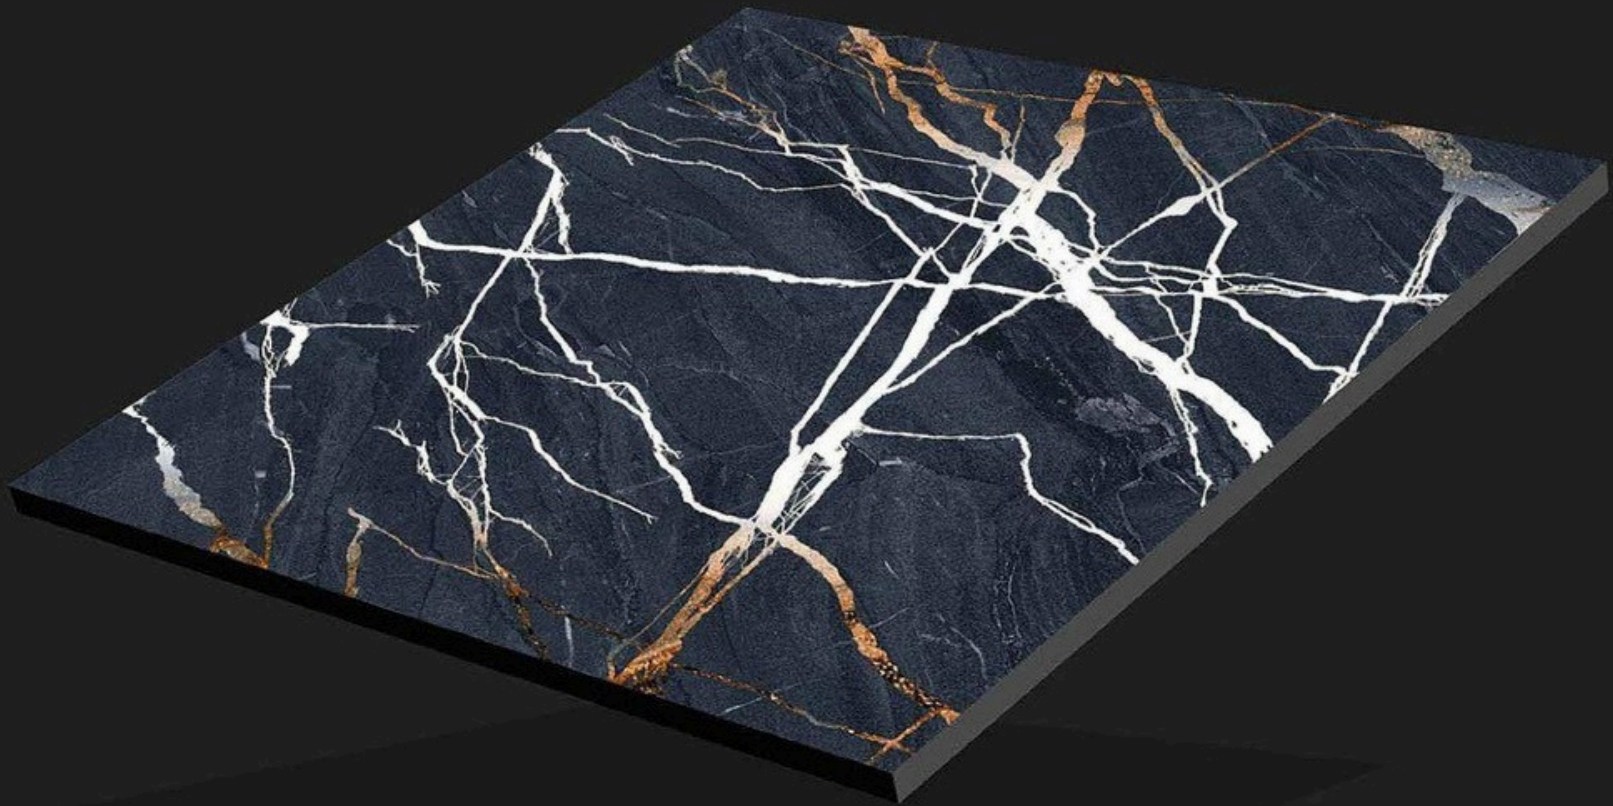

WHITE BODY
PORCELAIN TILES

600 X
600 mm