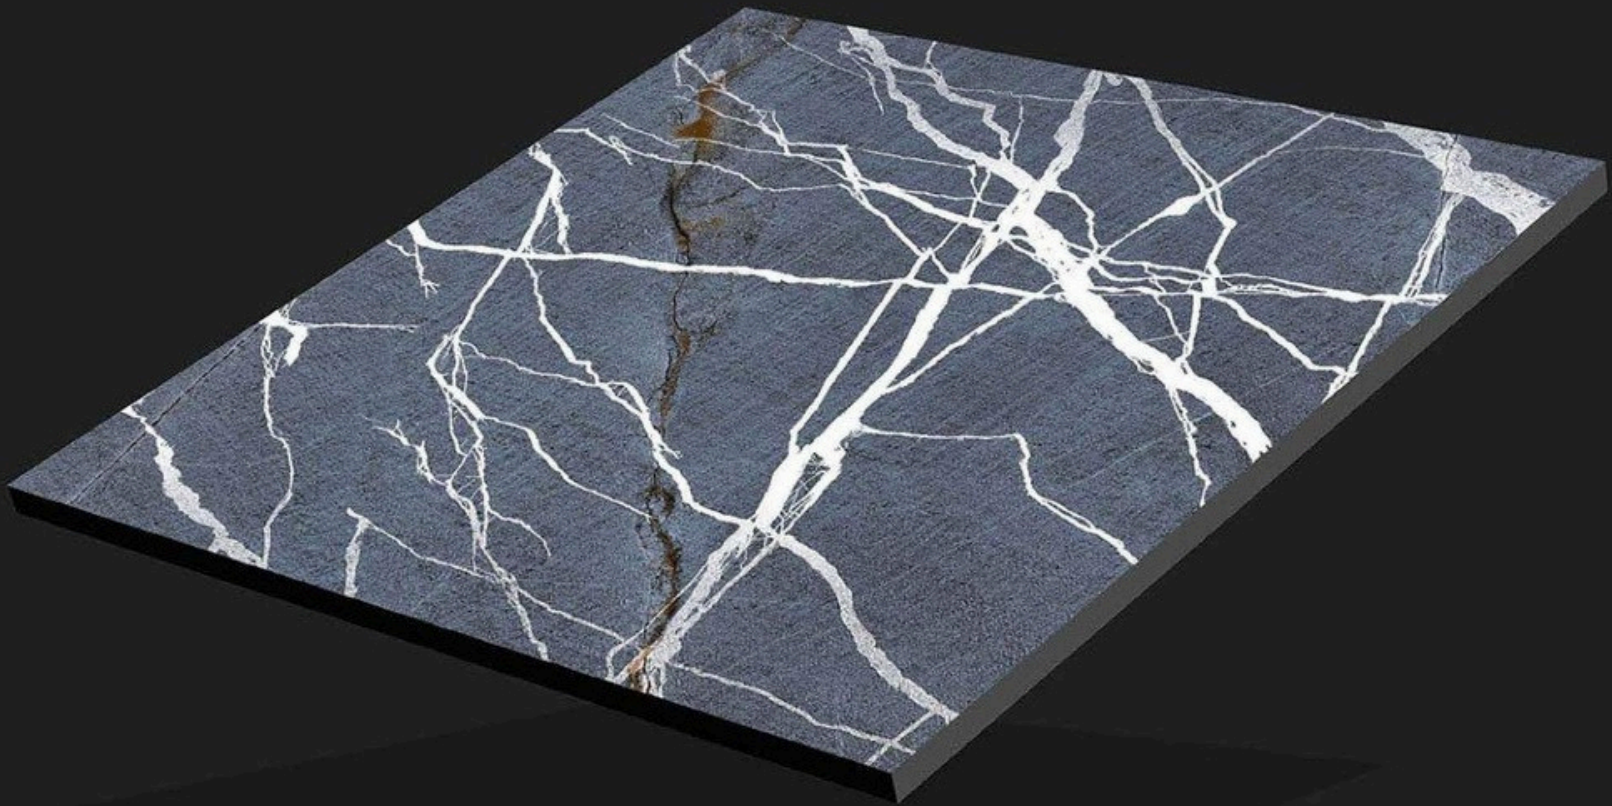

600 X
600 mm

CRV - 8421

WHITE BODY
PORCELAIN TILES

600 X
600 mm

CRV - 8422

WHITE BODY
PORCELAIN TILES **600** X
600 mm

CRV - 8501

WHITE BODY
PORCELAIN TILES **600** X
600 mm