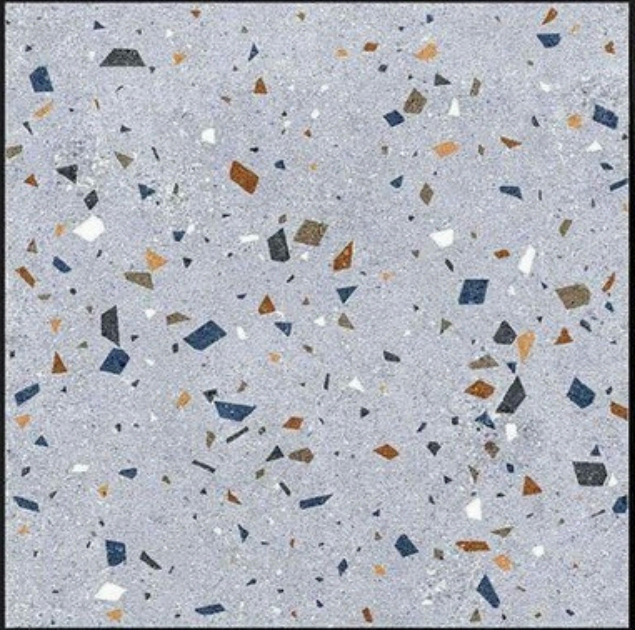

CRV - 8412

WHITE BODY
PORCELAIN TILES **600** X
600 mm

CRV - 8413

WHITE BODY
PORCELAIN TILES

600 X
600 mm

CRV - 8414

WHITE BODY
PORCELAIN TILES

600 X
600 mm