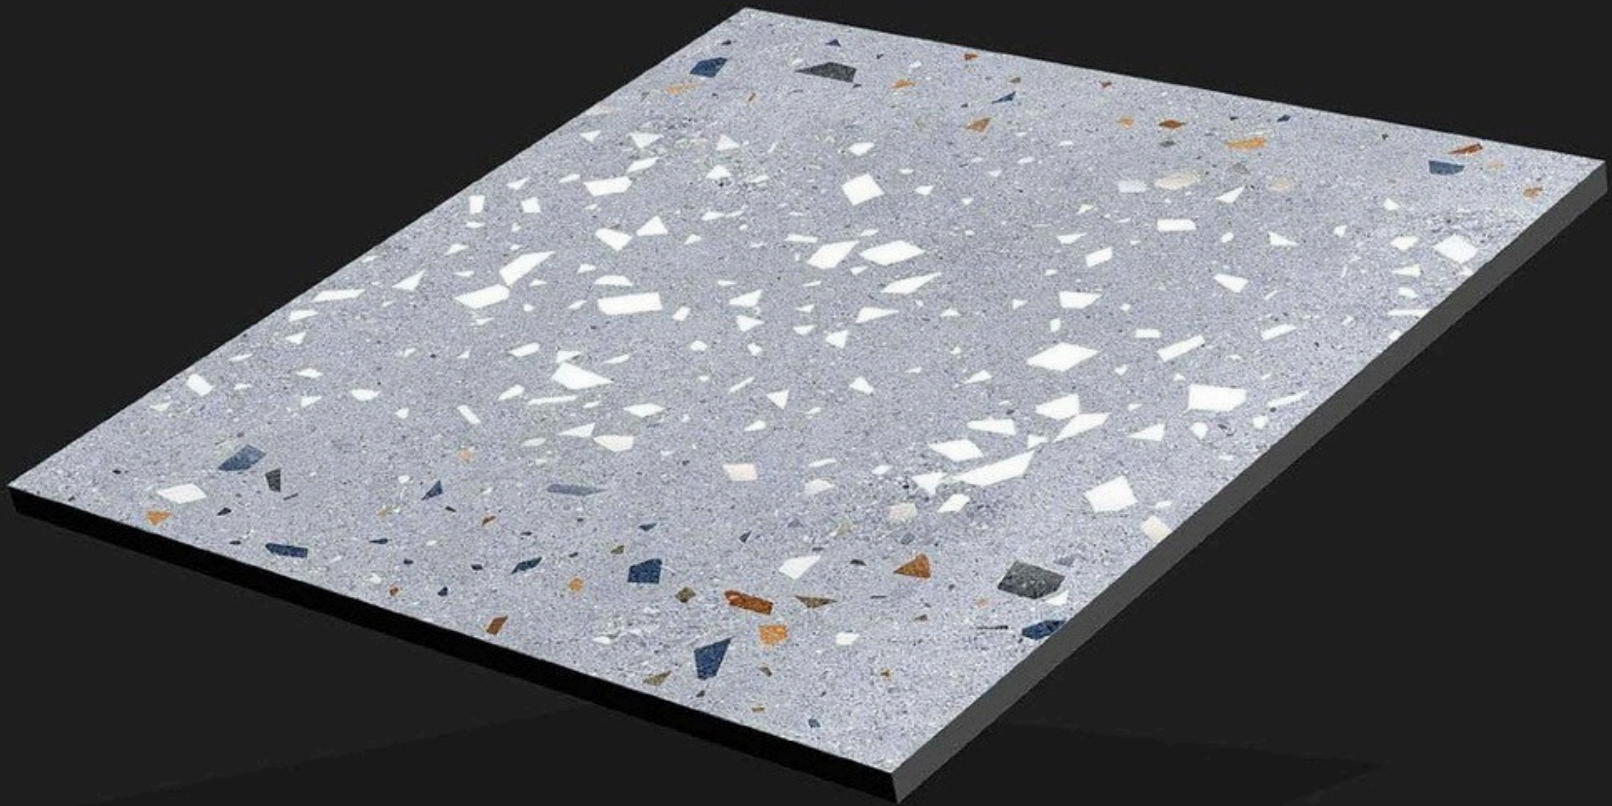

CRV - 8412

WHITE BODY
PORCELAIN TILES **600** X
600 mm

CRV - 8413

WHITE BODY
PORCELAIN TILES

600 X
600 mm

CRV - 8414

WHITE BODY
PORCELAIN TILES

600 X
600 mm