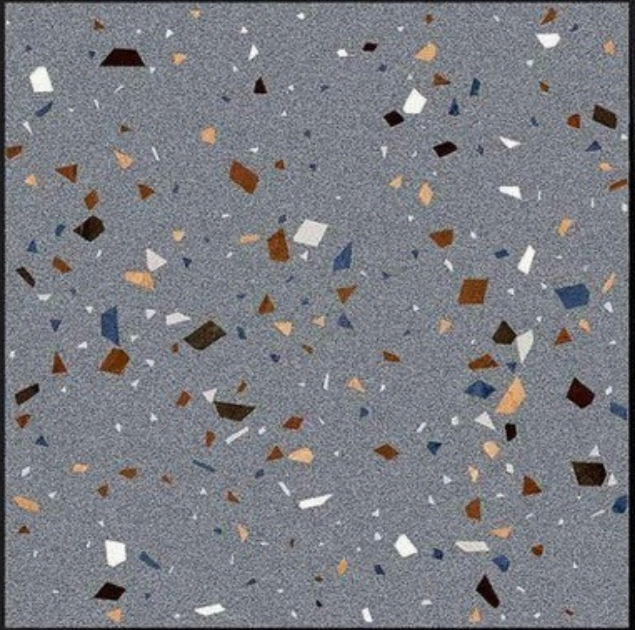

600 X
600 mm

CRV - 8421

WHITE BODY
PORCELAIN TILES

600 X
600 mm

CRV - 8422

WHITE BODY
PORCELAIN TILES **600** X
600 mm

CRV - 8501

WHITE BODY
PORCELAIN TILES **600** X
600 mm