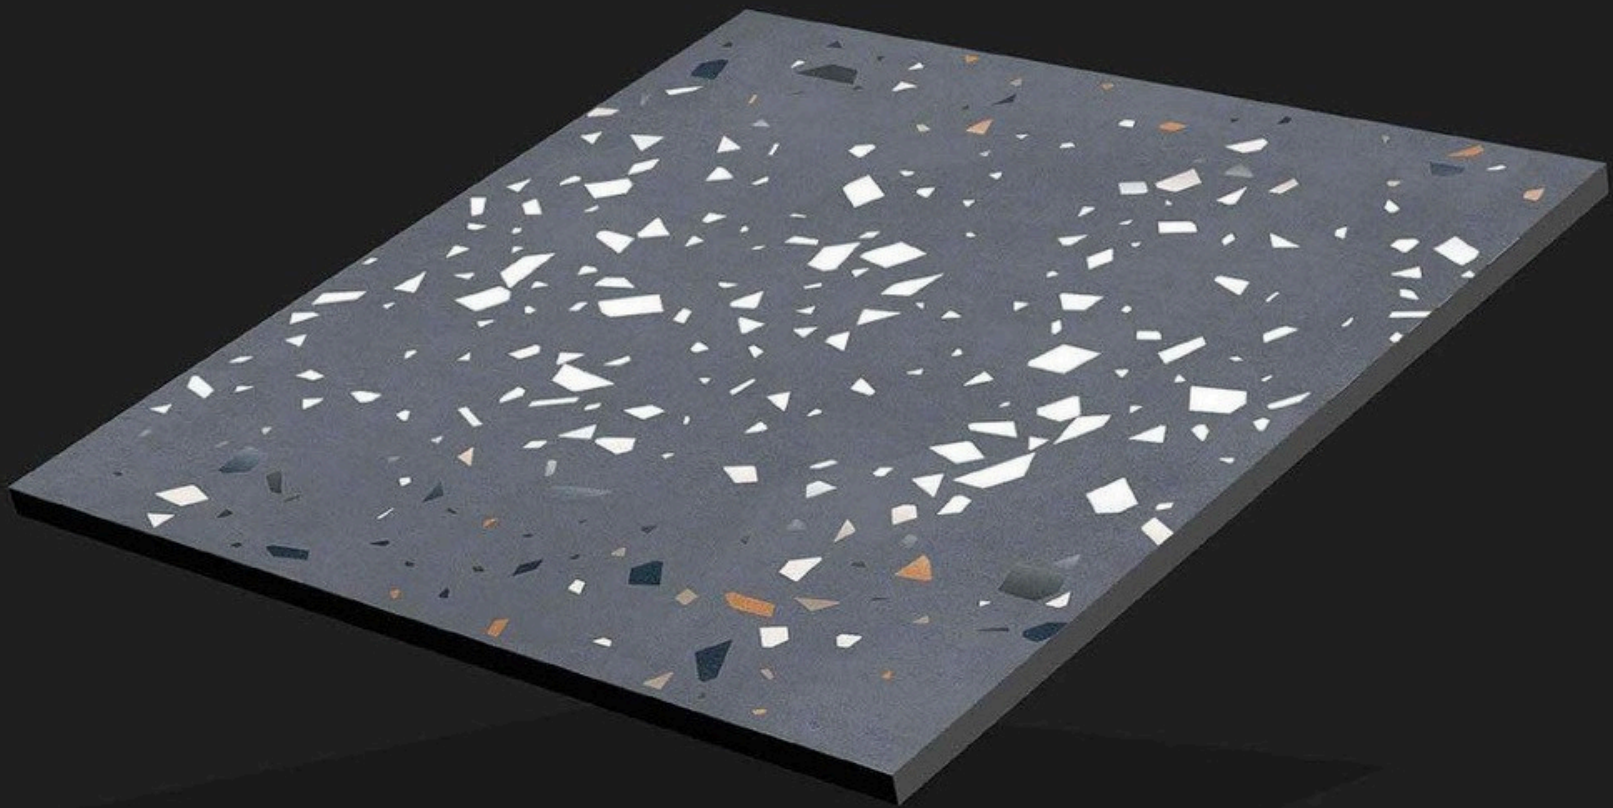

CRV - 8406

WHITE BODY
PORCELAIN TILES **600** X
600 mm

CRV - 8407

WHITE BODY
PORCELAIN TILES

600 X
600 mm

CRV - 8408

WHITE BODY
PORCELAIN TILES

600X
600mm