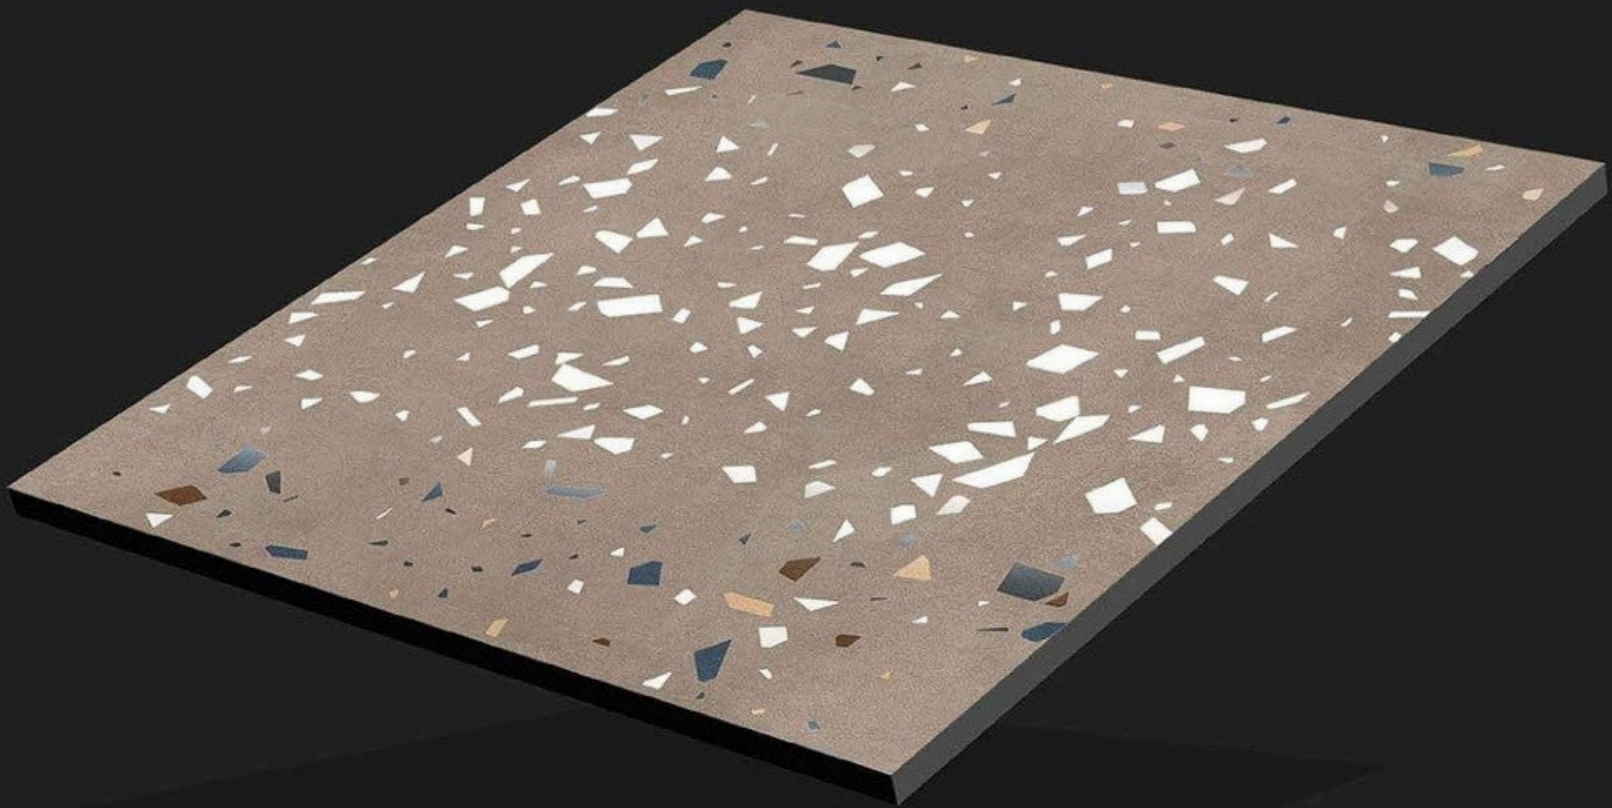

WHITE BODY
PORCELAIN TILES **600** X
600 mm