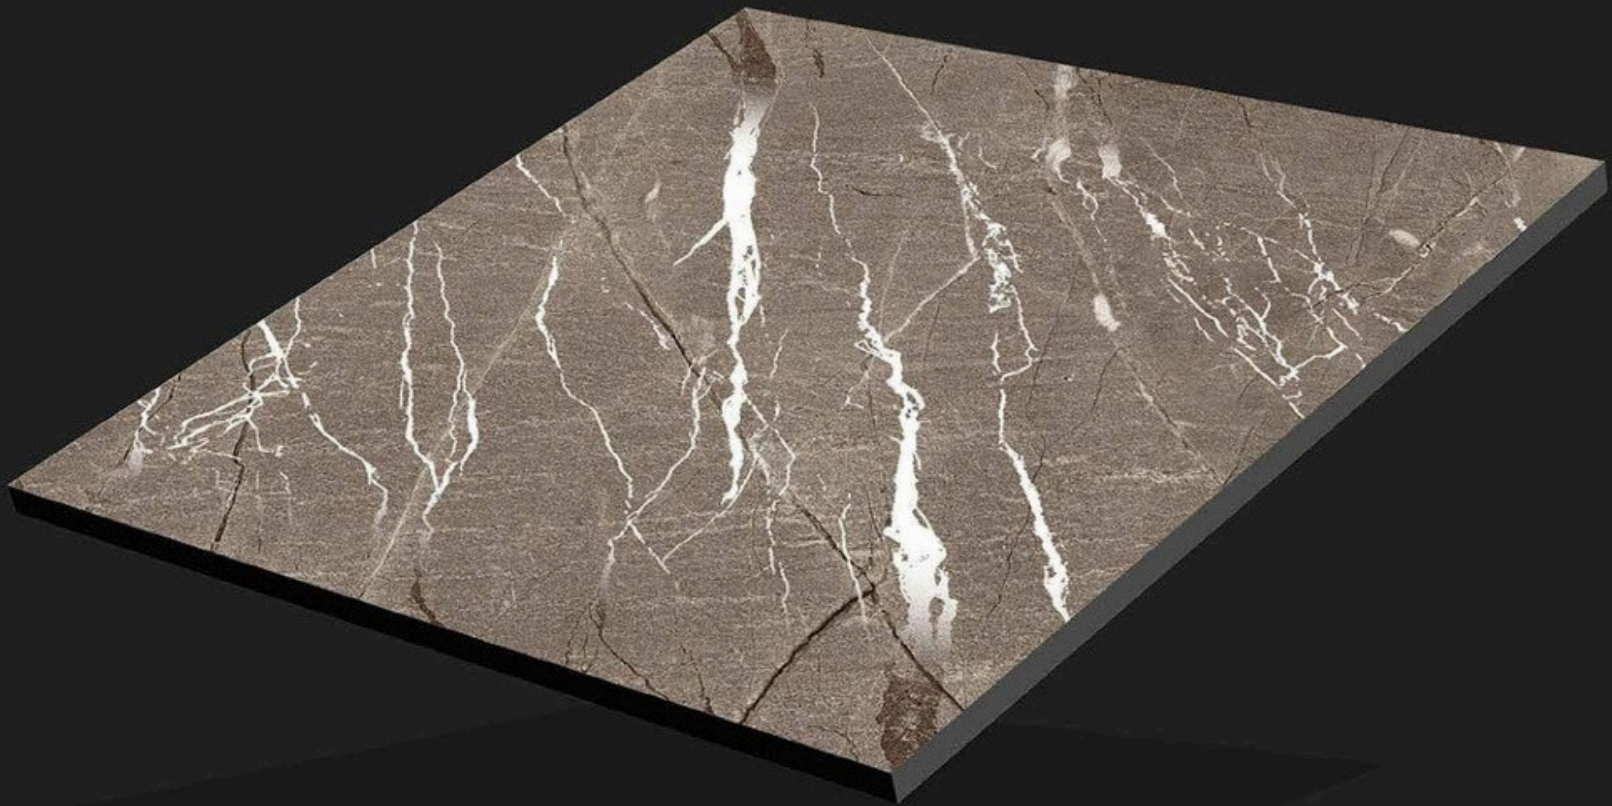

WHITE BODY
PORCELAIN TILES

600 X
600 mm

CRV - 8310

WHITE BODY
PORCELAIN TILES

600 X
600 mm

CRV - 8311

WHITE BODY
PORCELAIN TILES

600X
600mm