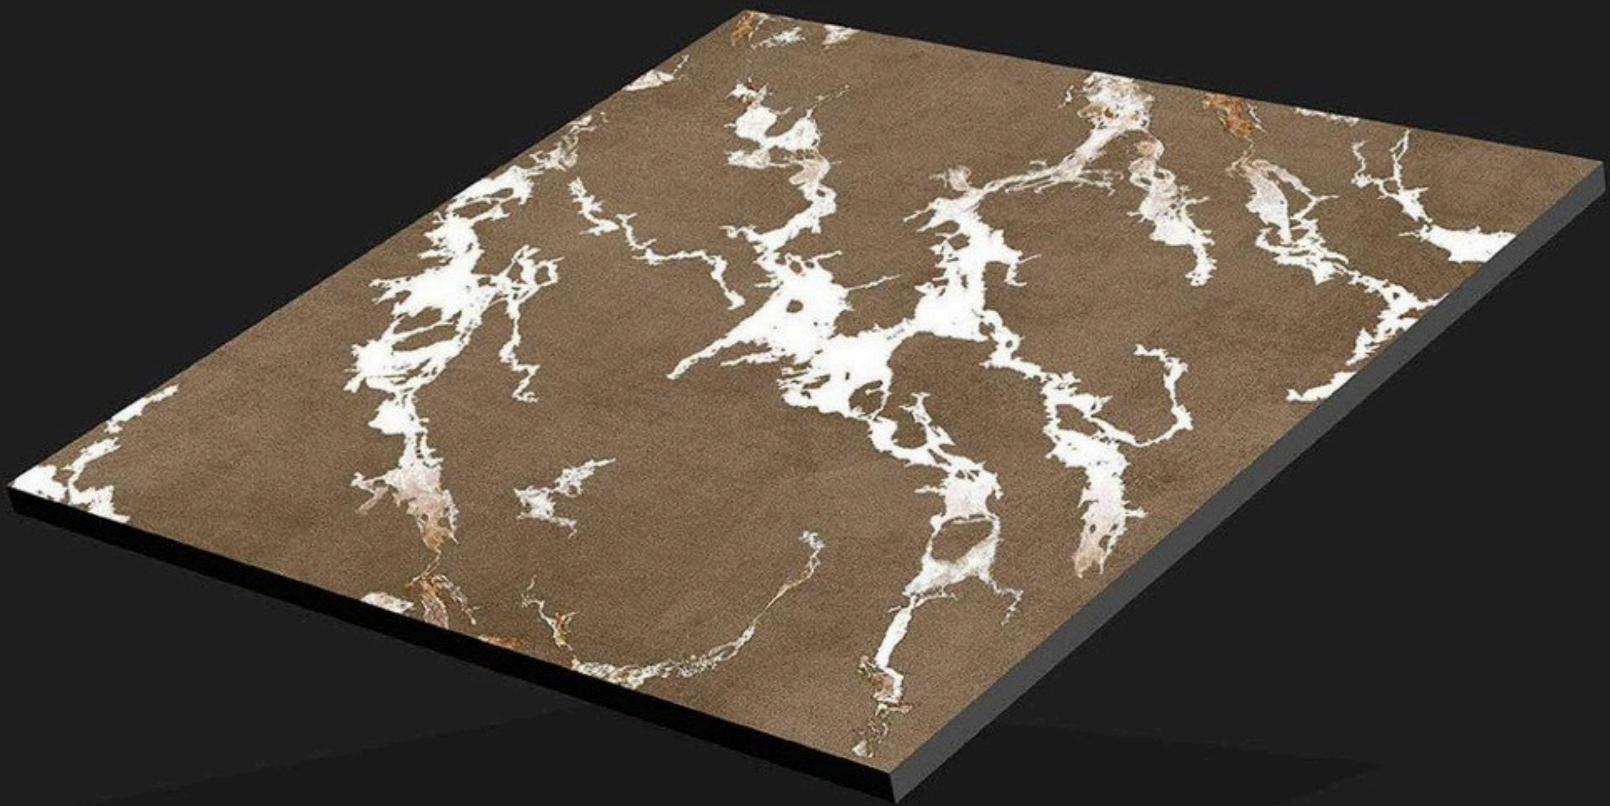

WHITE BODY
PORCELAIN TILES **600** X
600 mm