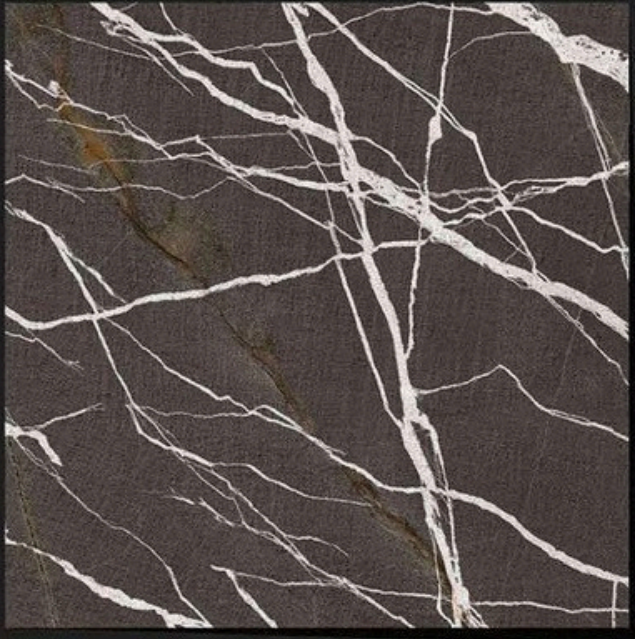

WHITE BODY
PORCELAIN TILES

600 X
600 mm

CRV - 8510