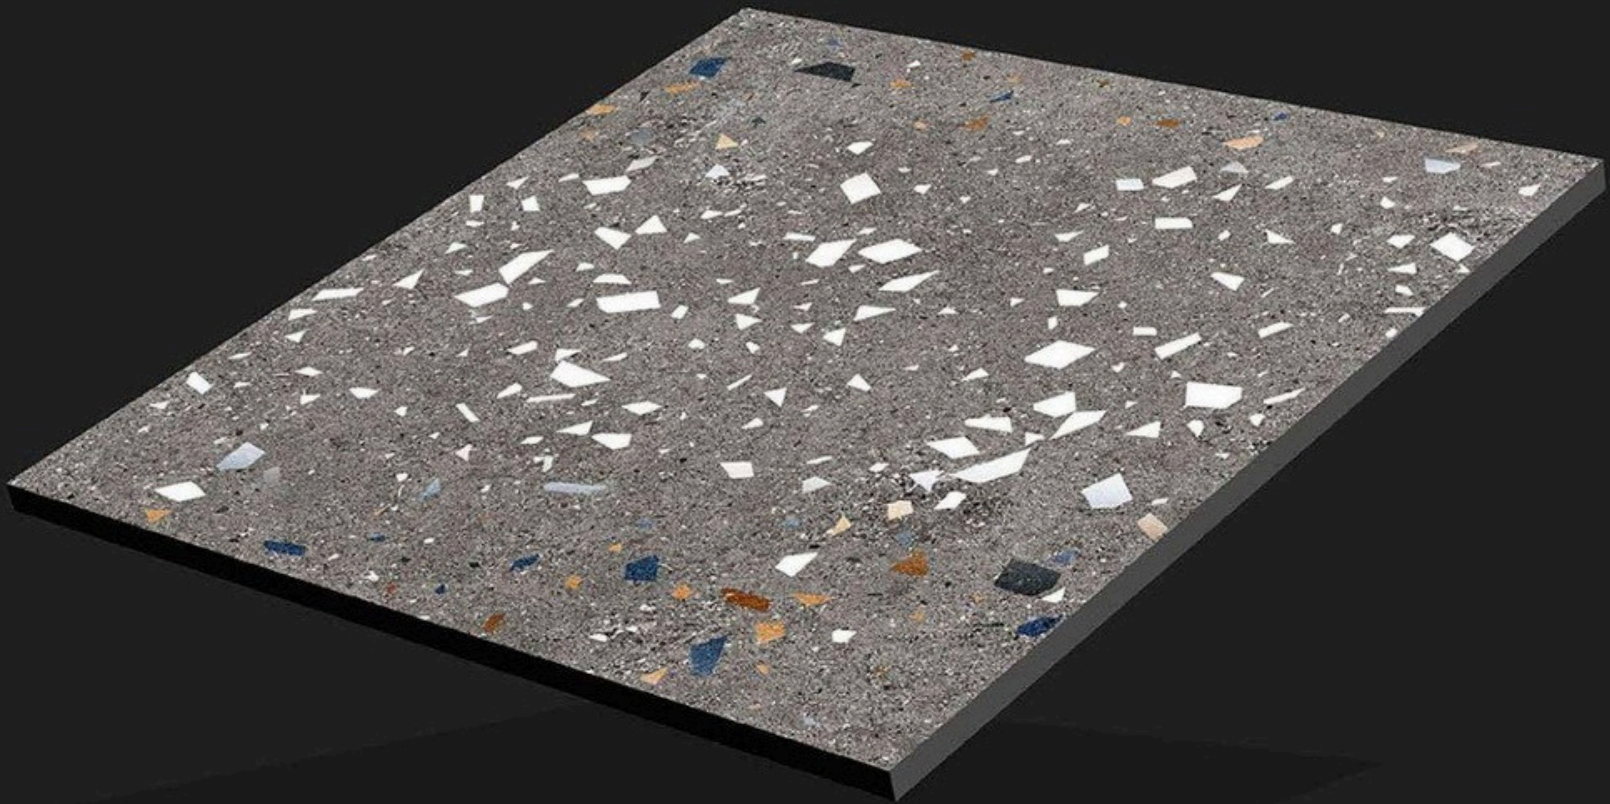

CRV - 8403

WHITE BODY
PORCELAIN TILES

600 X
600 mm

CRV - 8404

WHITE BODY
PORCELAIN TILES **600** X
600 mm

CRV - 8405

WHITE BODY
PORCELAIN TILES

600 X
600 mm