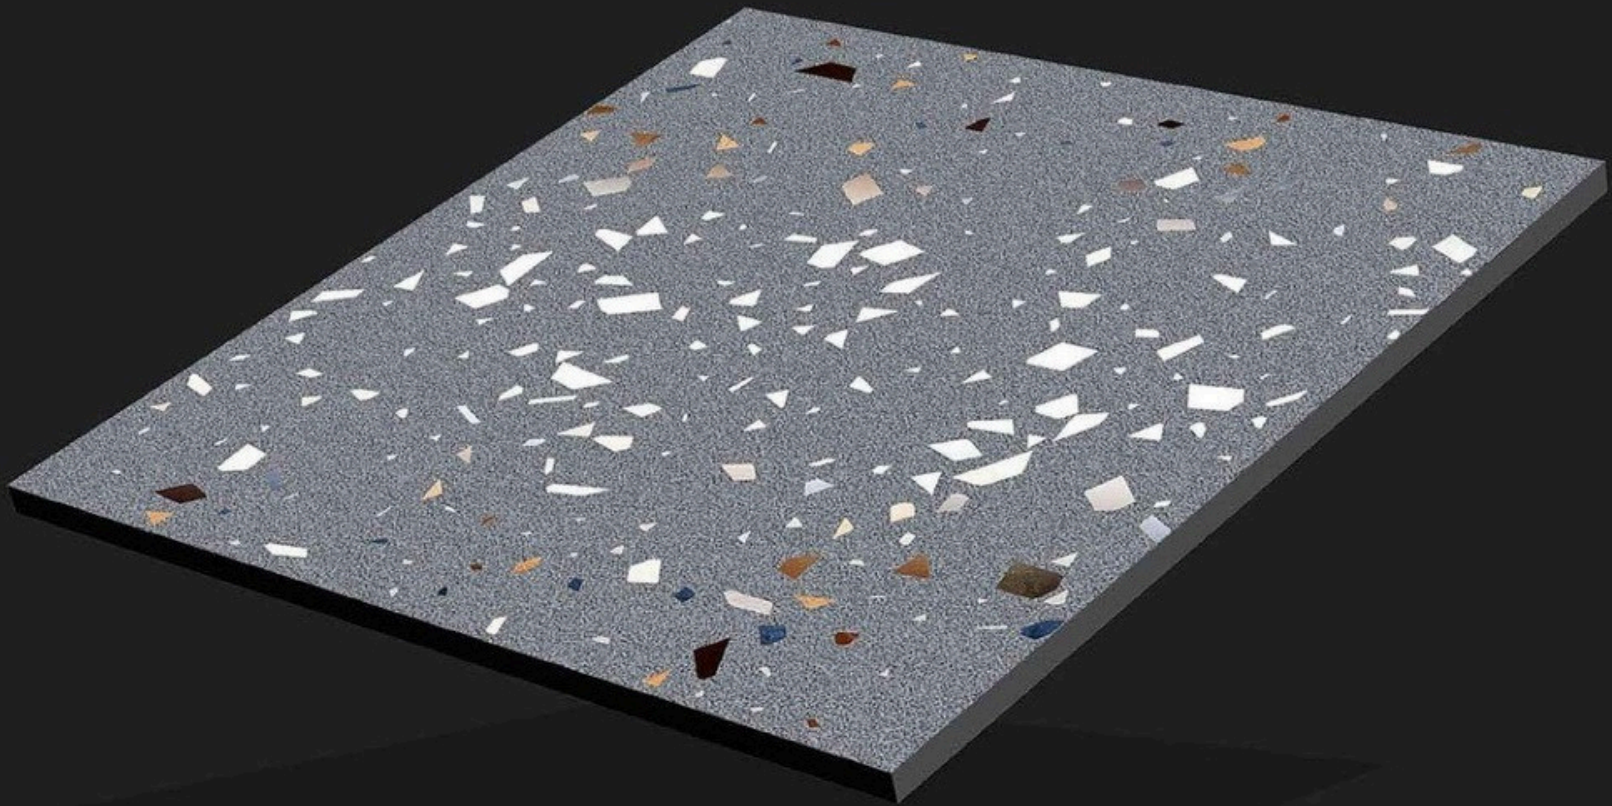

600 X
600 mm

CRV - 8421

WHITE BODY
PORCELAIN TILES

600 X
600 mm

CRV - 8422

WHITE BODY
PORCELAIN TILES **600** X
600 mm

CRV - 8501

WHITE BODY
PORCELAIN TILES **600** X
600 mm