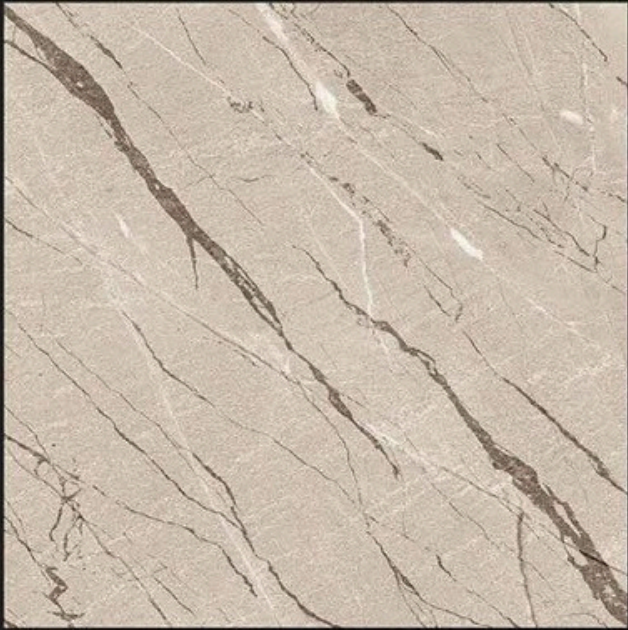

CRV - 8315

WHITE BODY
PORCELAIN TILES **600** X
600mm

CRV - 8316

WHITE BODY
PORCELAIN TILES **600** X
600 mm

CRV - 8317

WHITE BODY
PORCELAIN TILES

600 X
600 mm

CRV - 8318