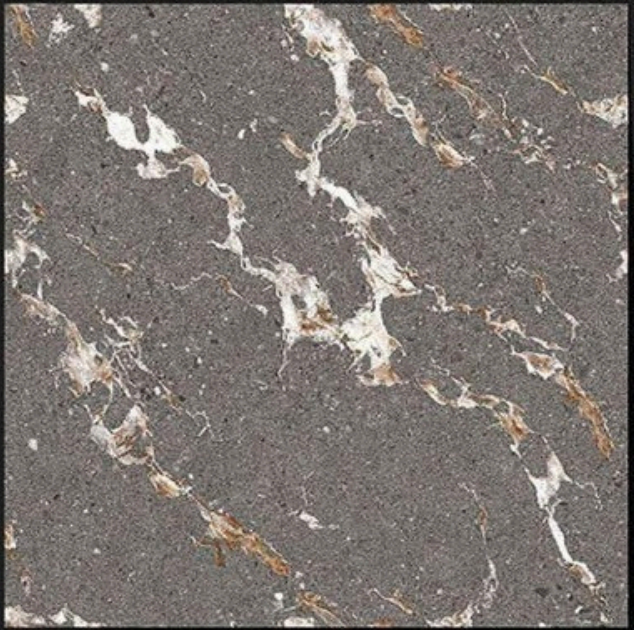

600X
600mm

CRV - 8102

WHITE BODY
PORCELAIN TILES

600X
600mm

CRV - 8103

WHITE BODY
PORCELAIN TILES

600 X
600 mm

CRV - 8104