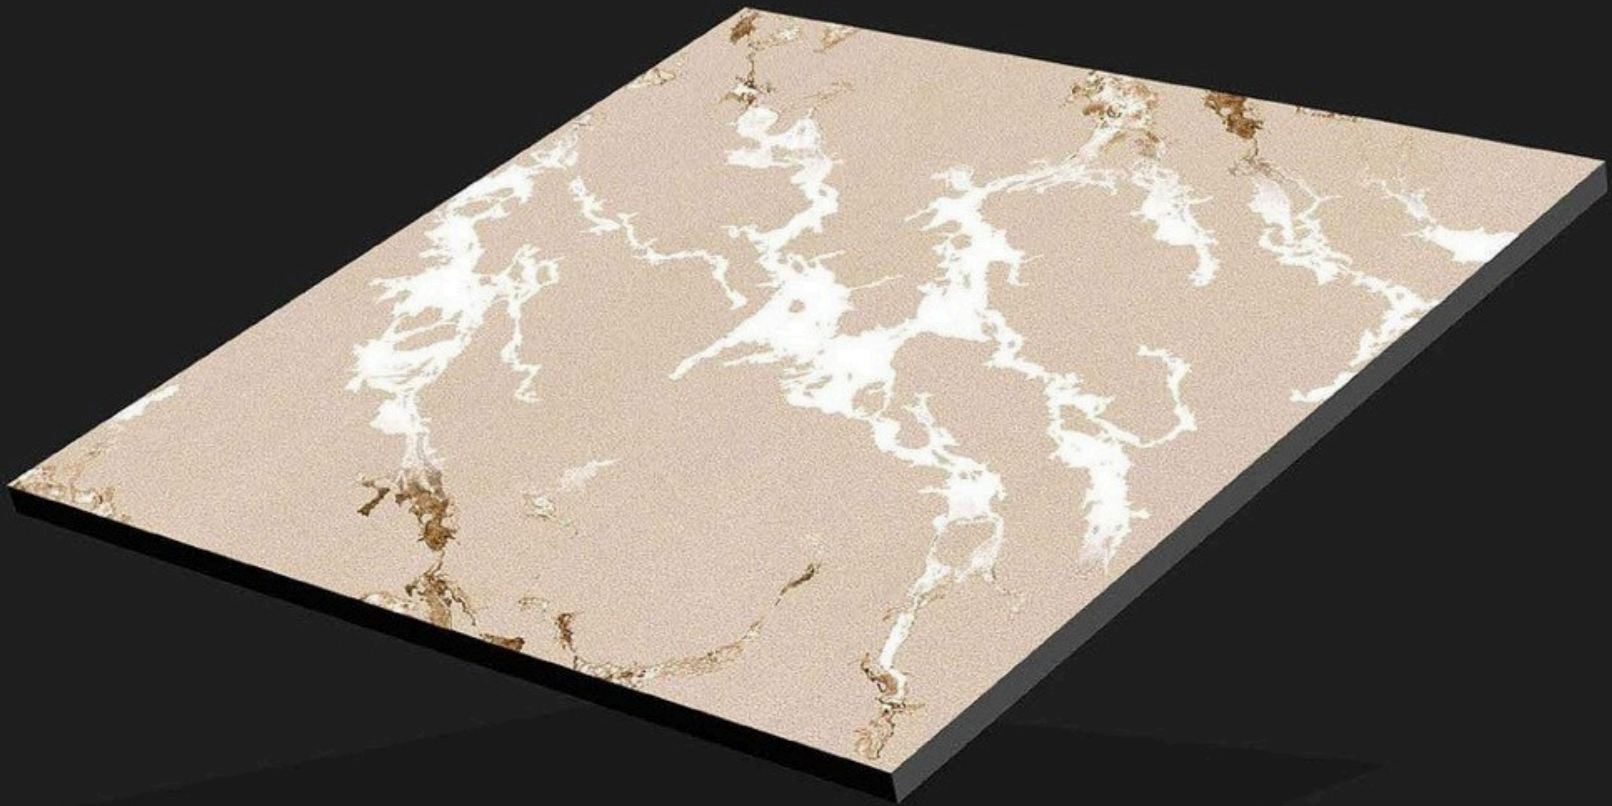

CRV - 8108

WHITE BODY
PORCELAIN TILES **600** X
600mm

CRV - 8109

WHITE BODY
PORCELAIN TILES **600** X
600 mm

CRV - 8110

WHITE BODY
PORCELAIN TILES **600** X
600mm

CRV - 8111

WHITE BODY
PORCELAIN TILES