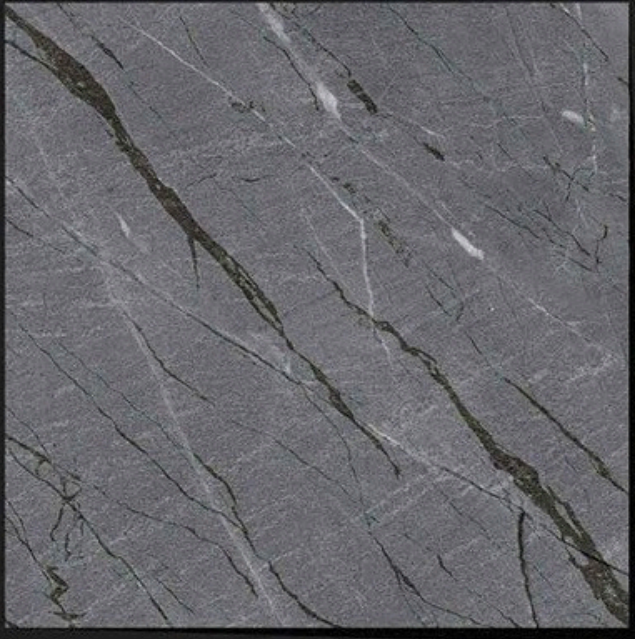

CRV - 8312

WHITE BODY
PORCELAIN TILES

600 X
600 mm

CRV - 8313

WHITE BODY
PORCELAIN TILES

600 X
600 mm

CRV - 8314

WHITE BODY
PORCELAIN TILES **600** X
600 mm