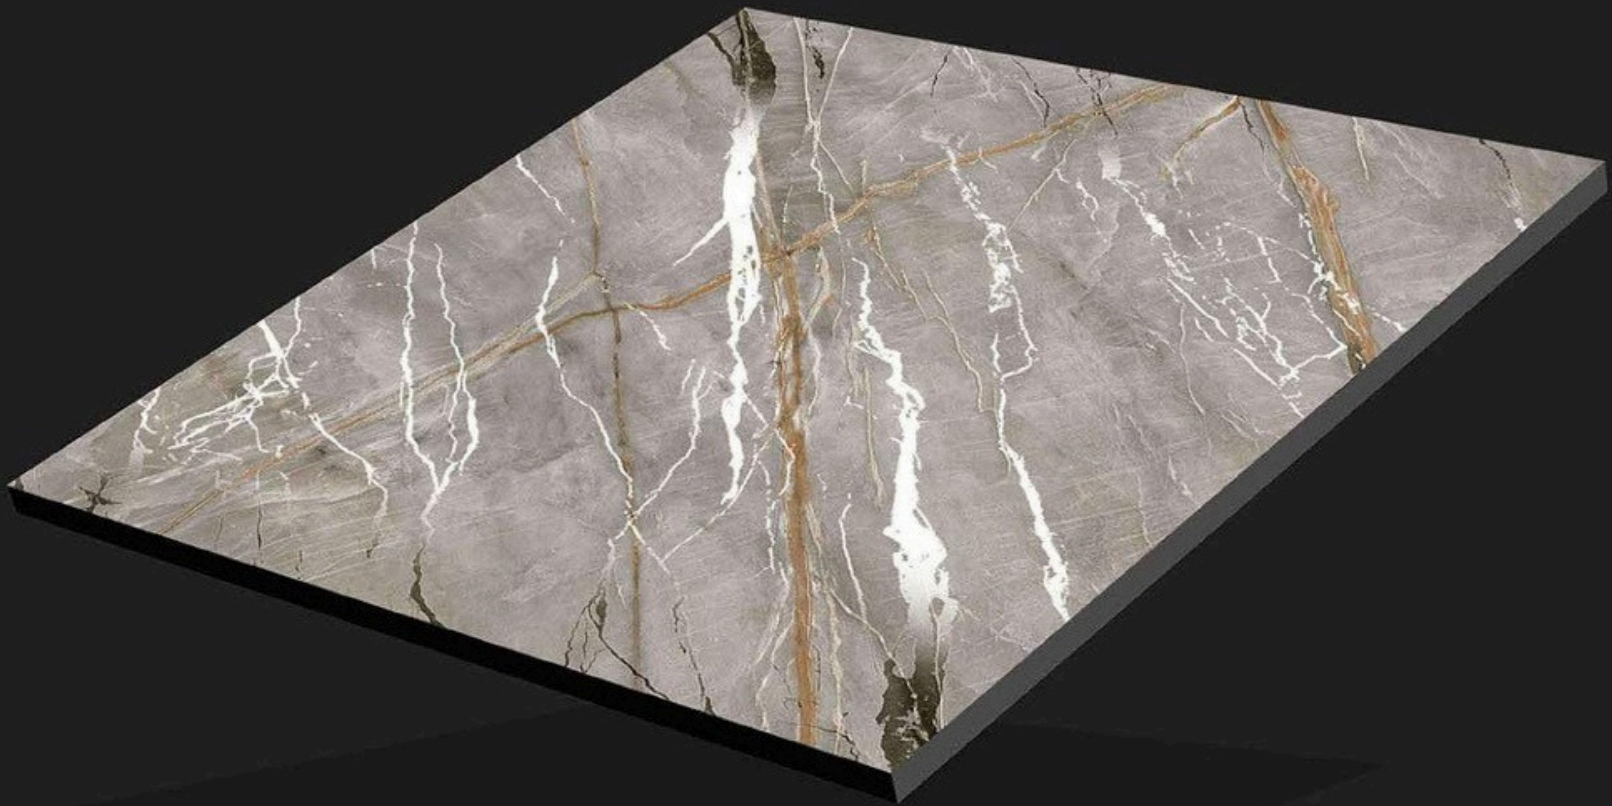

WHITE BODY
PORCELAIN TILES

600 X
600 mm

CRV - 8303

WHITE BODY
PORCELAIN TILES **600** X
600 mm

CRV - 8304

WHITE BODY
PORCELAIN TILES **600** X
600 mm

CRV - 8305

WHITE BODY
PORCELAIN TILES **600** X
600 mm