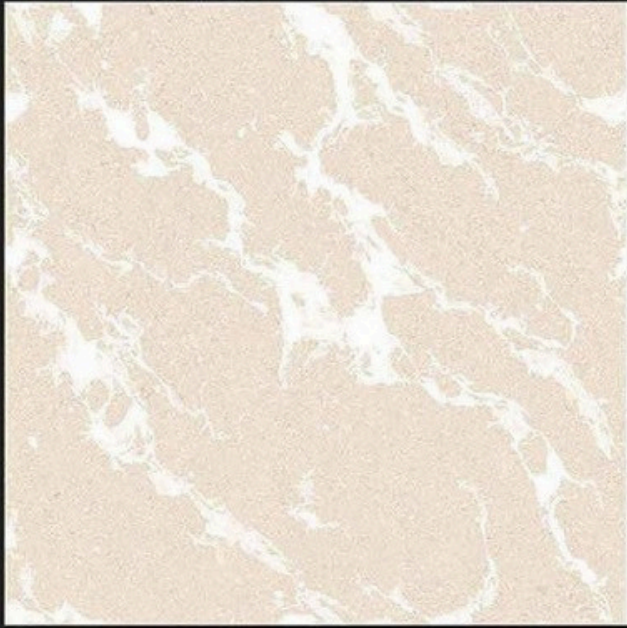

WHITE BODY
PORCELAIN TILES **600** X
600 mm

CRV - 8105

WHITE BODY
PORCELAIN TILES **600** X
600 mm

CRV - 8106

WHITE BODY
PORCELAIN TILES **600** X
600 mm

CRV - 8107

WHITE BODY
PORCELAIN TILES **600** X
600 mm