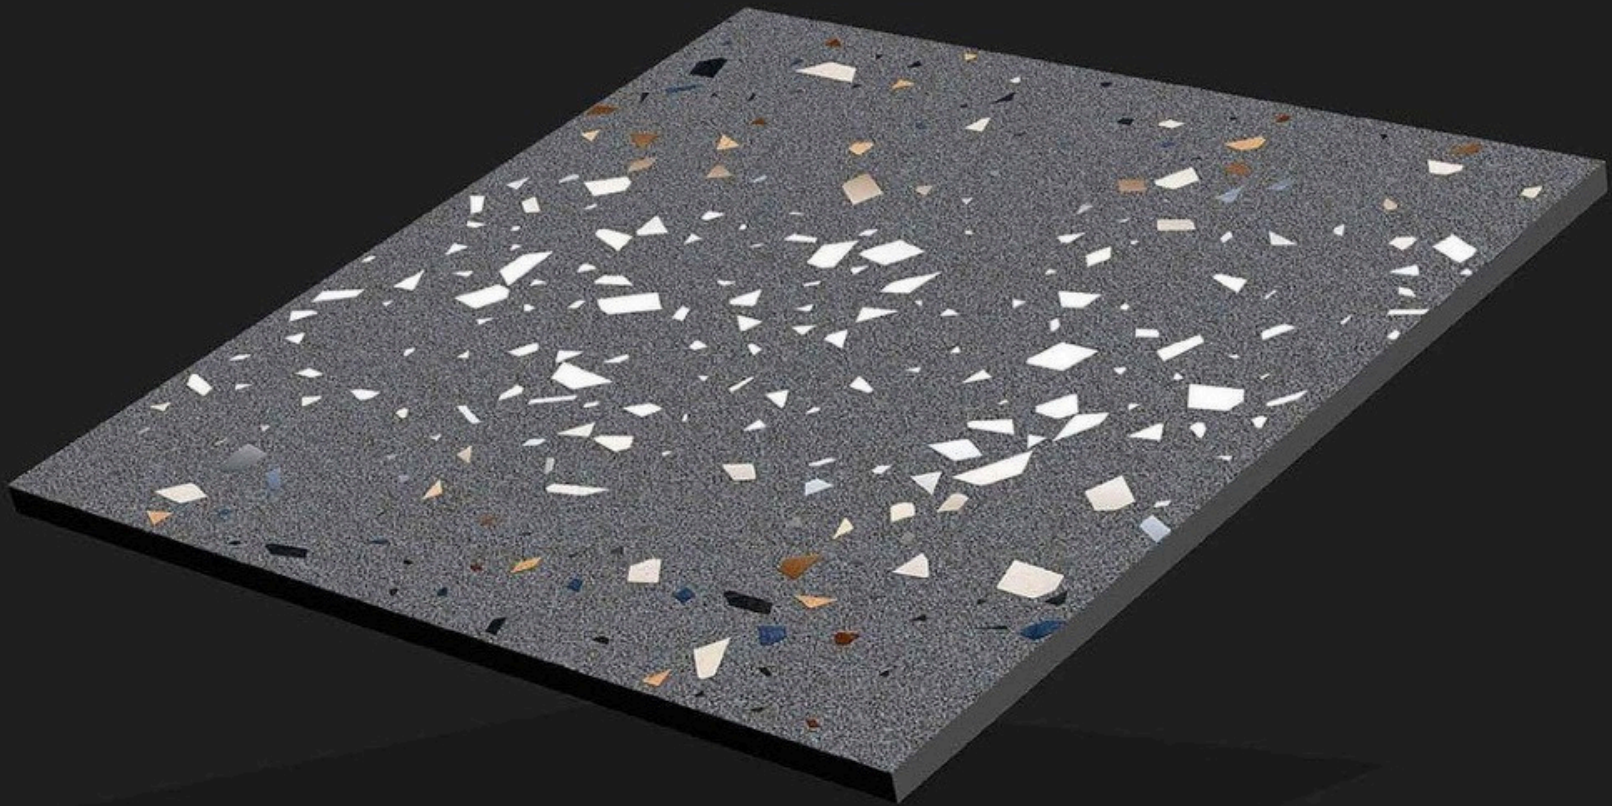

WHITE BODY
PORCELAIN TILES

600 X
600 mm