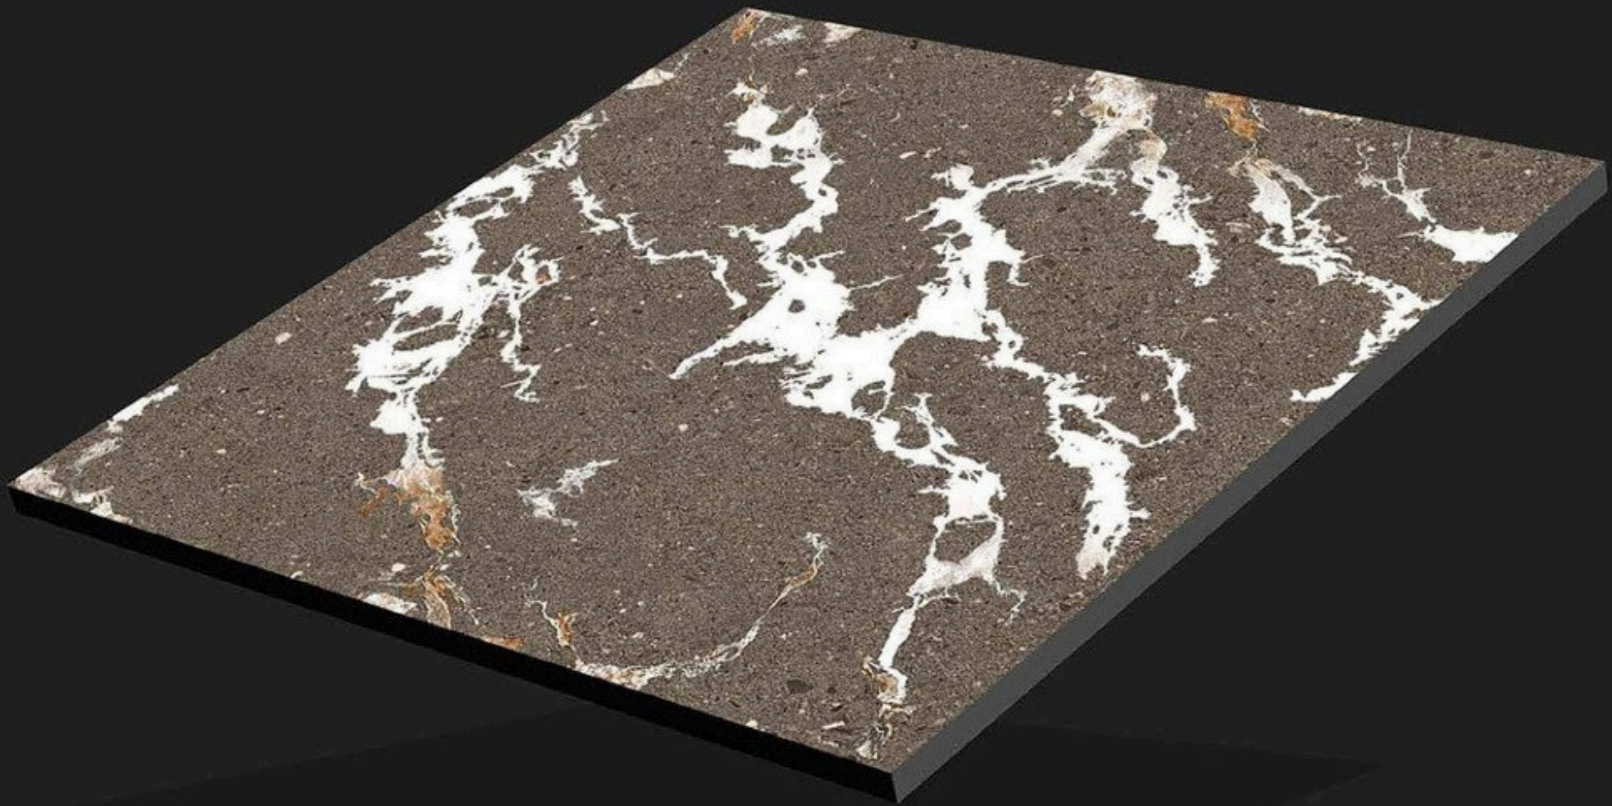

600X
600mm

CRV - 8102

WHITE BODY
PORCELAIN TILES

600X
600mm

CRV - 8103

WHITE BODY
PORCELAIN TILES

600 X
600 mm

CRV - 8104