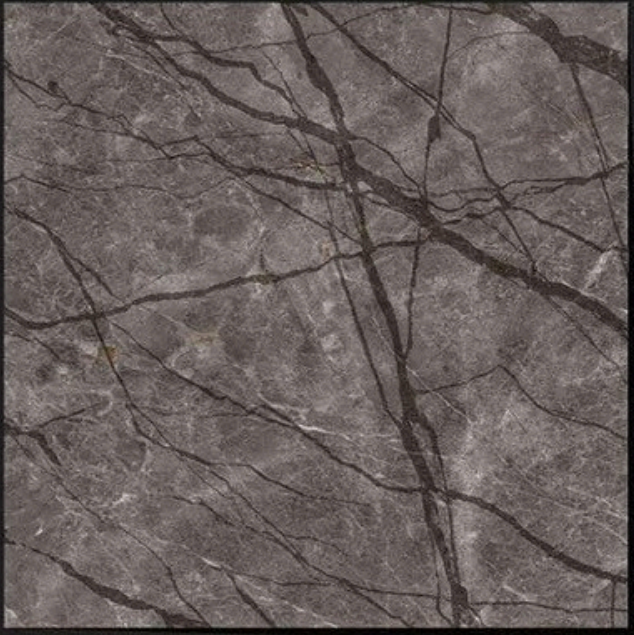

CRV - 8502

WHITE BODY
PORCELAIN TILES

600 X
600 mm

CRV - 8503

WHITE BODY
PORCELAIN TILES **600** X
600 mm

CRV - 8504

WHITE BODY
PORCELAIN TILES **600** X
600mm

CRV - 8505