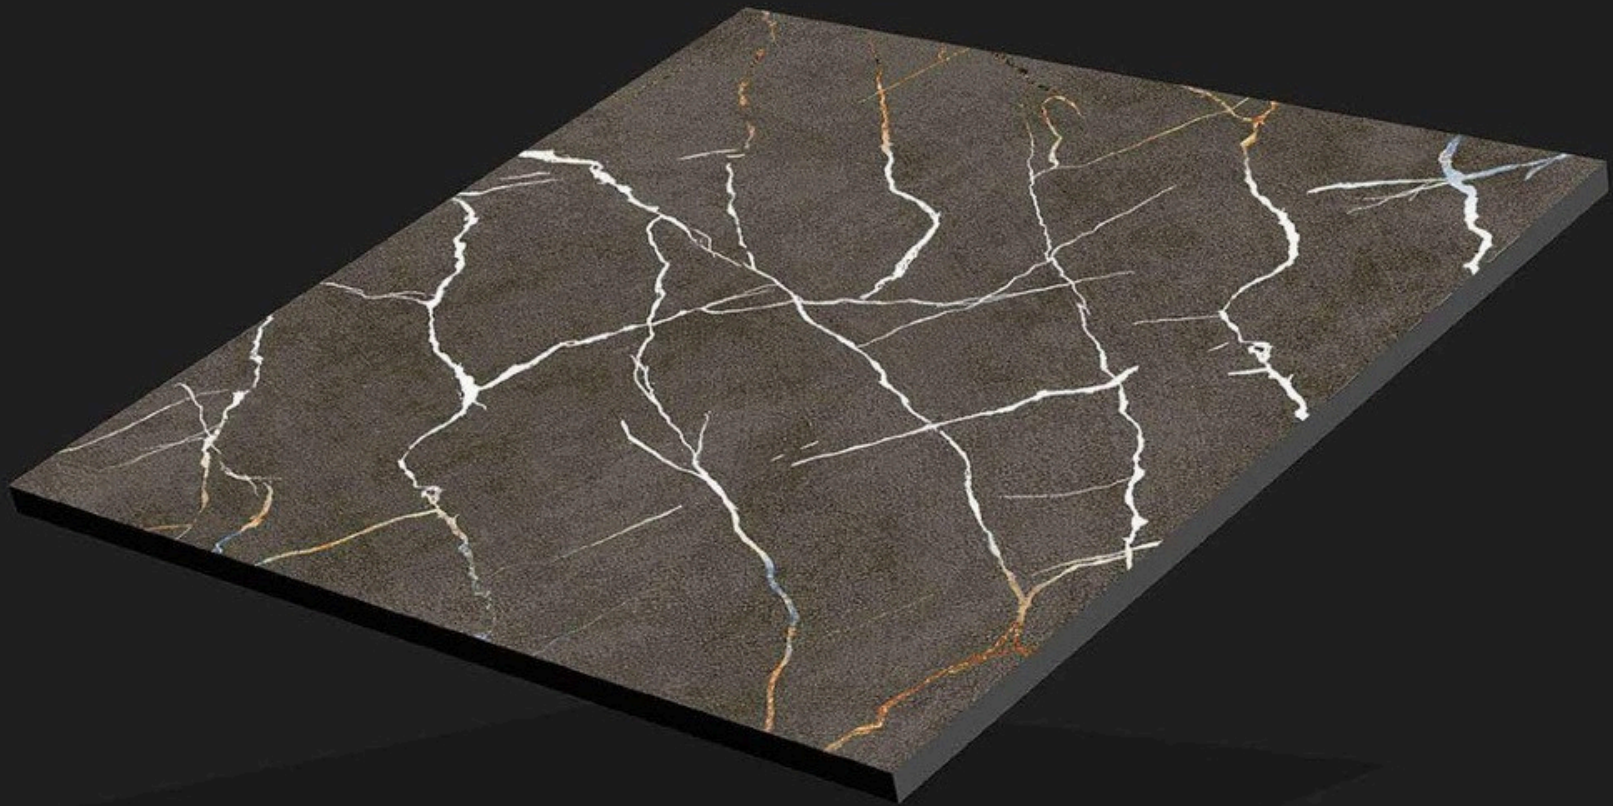

CRV - 8217

WHITE BODY
PORCELAIN TILES **600** X
600mm

CRV - 8218

WHITE BODY
PORCELAIN TILES **600** X
600mm

CRV - 8219

WHITE BODY
PORCELAIN TILES **600** X
600mm

CRV - 8220

WHITE BODY
PORCELAIN TILES **600** X
600mm