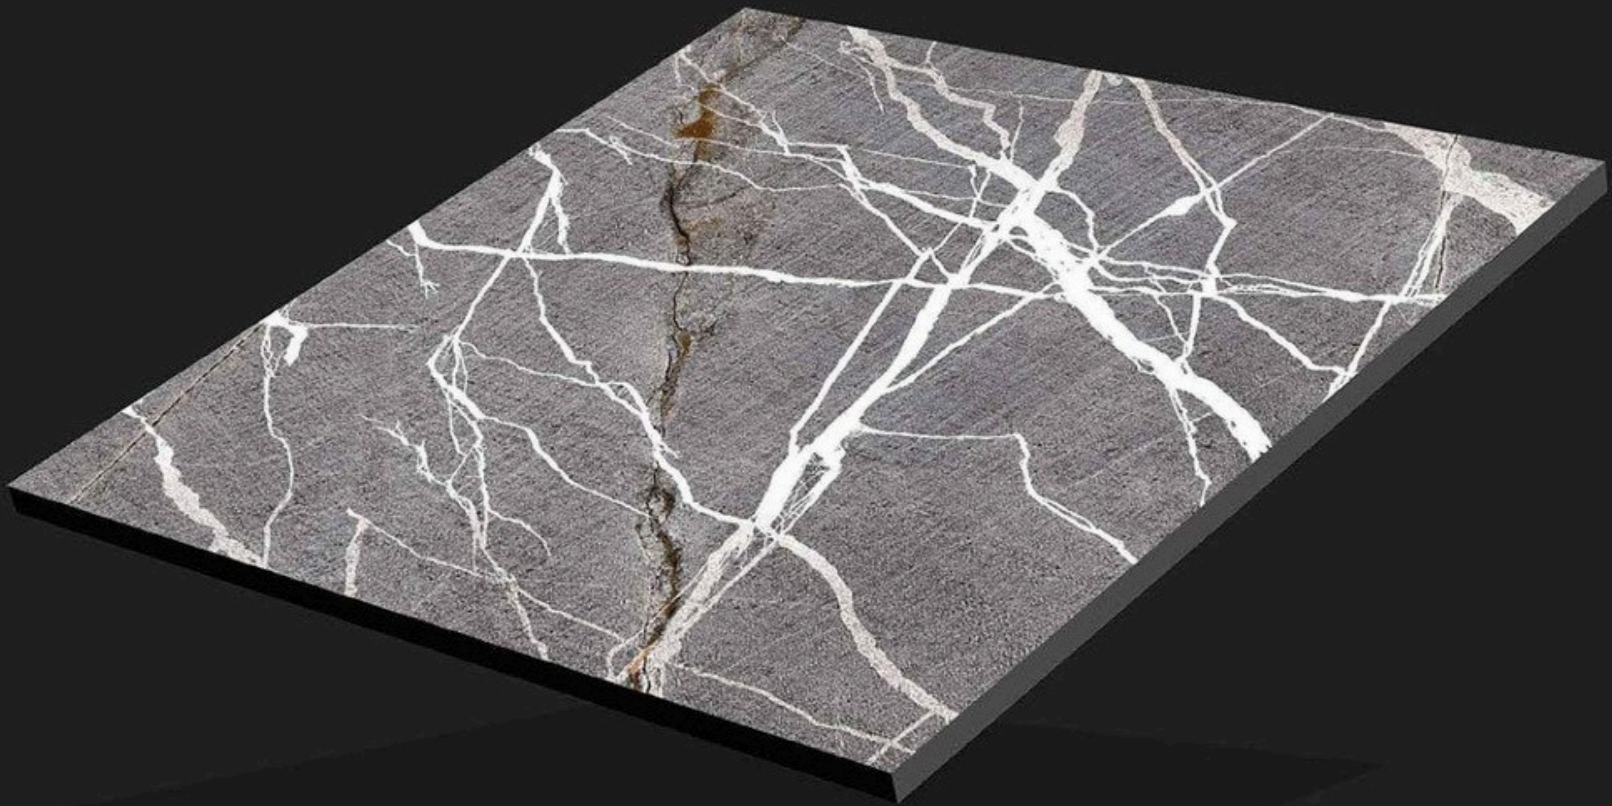

WHITE BODY
PORCELAIN TILES **600** X
600 mm

CRV - 8506

WHITE BODY
PORCELAIN TILES **600** X
600 mm

CRV - 8507

WHITE BODY
PORCELAIN TILES

600 X
600 mm

CRV - 8508

WHITE BODY
PORCELAIN TILES **600** X
600 mm