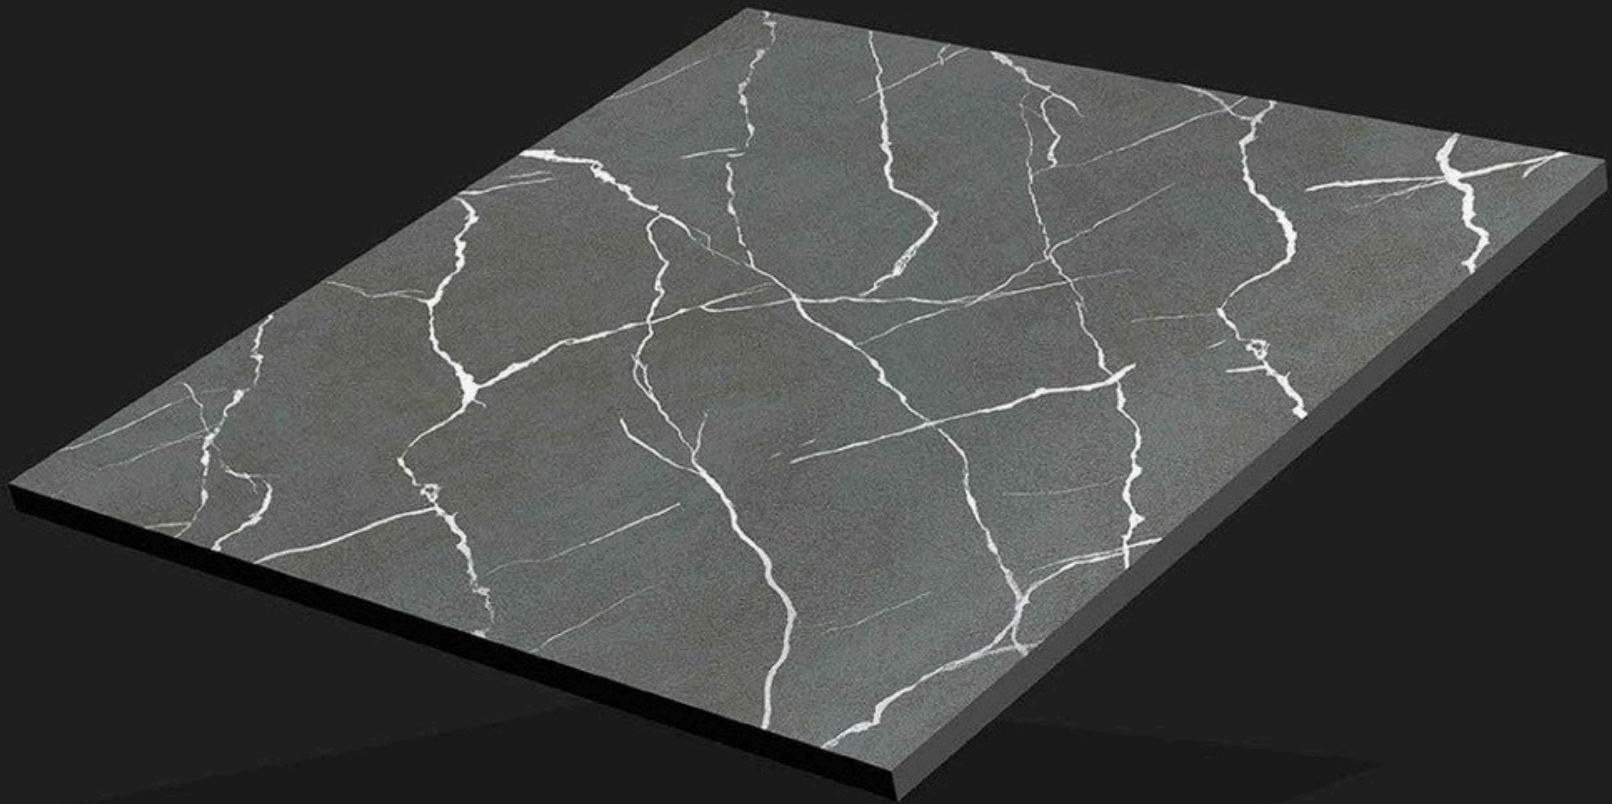

WHITE BODY
PORCELAIN TILES **600** X
600 mm

CRV - 8210

WHITE BODY
PORCELAIN TILES **600** X
600mm

CRV - 8211

WHITE BODY
PORCELAIN TILES **600** X
600 mm

CRV - 8212

WHITE BODY
PORCELAIN TILES

600 X
600 mm