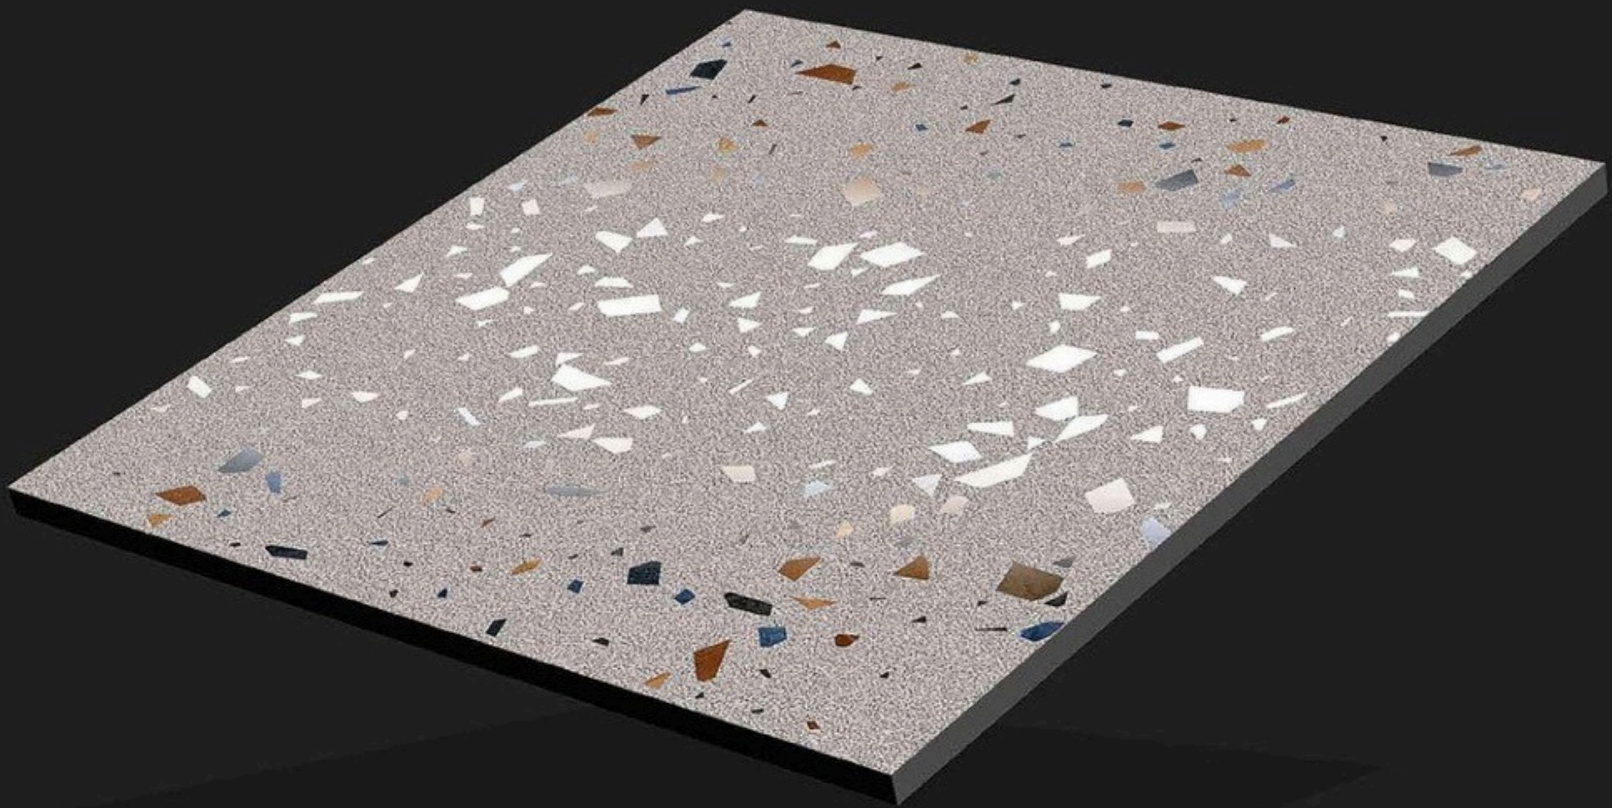

WHITE BODY
PORCELAIN TILES

600 X
600 mm