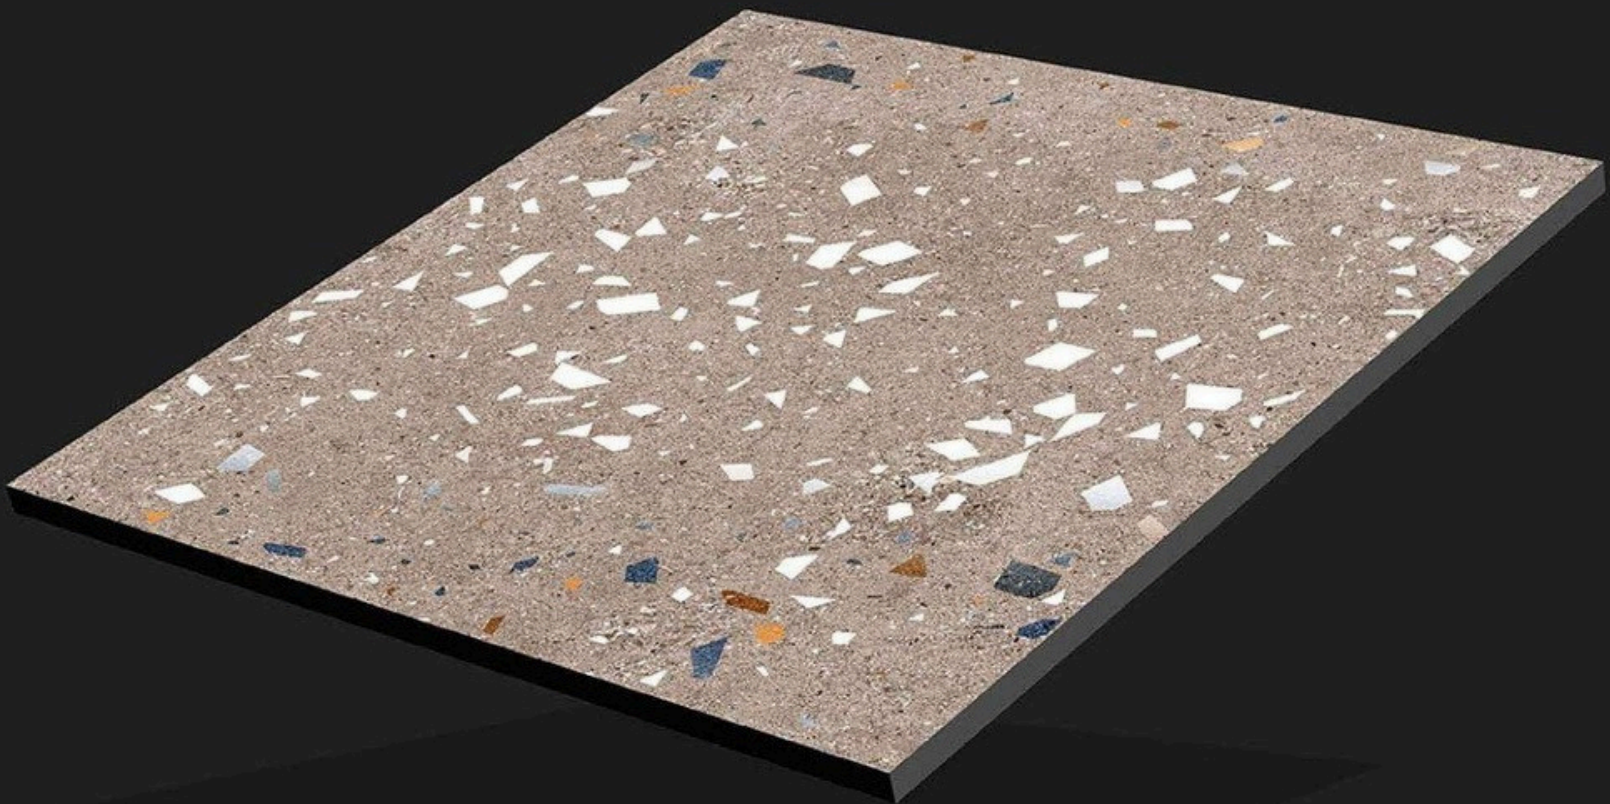

WHITE BODY
PORCELAIN TILES

600 X
600 mm