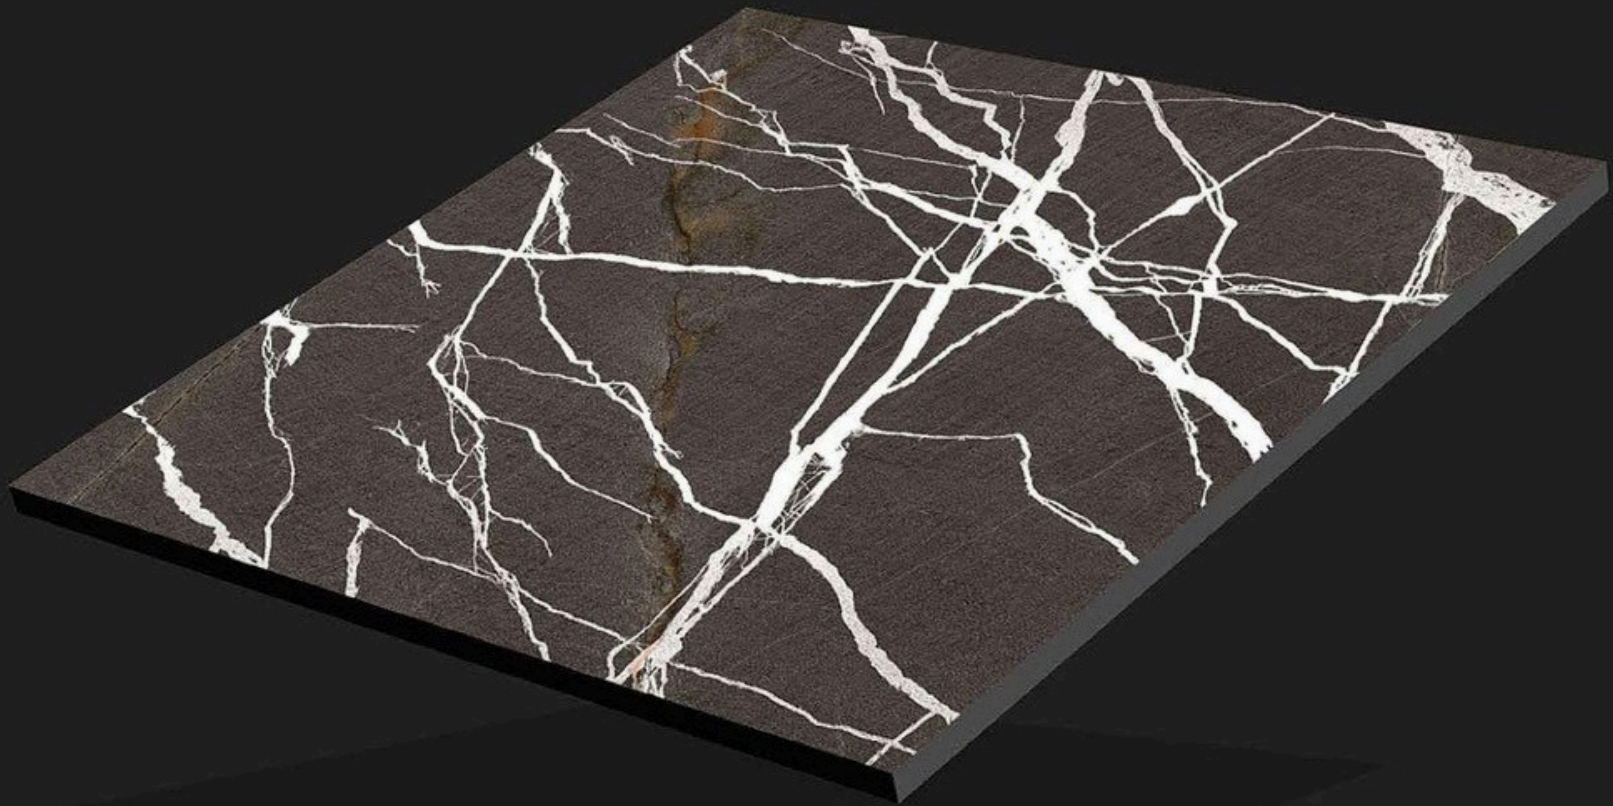

CRV - 8509

WHITE BODY
PORCELAIN TILES

600 X
600 mm

CRV - 8510

WHITE BODY
PORCELAIN TILES **600** X
600 mm

CRV - 8511

WHITE BODY
PORCELAIN TILES

600 X
600 mm