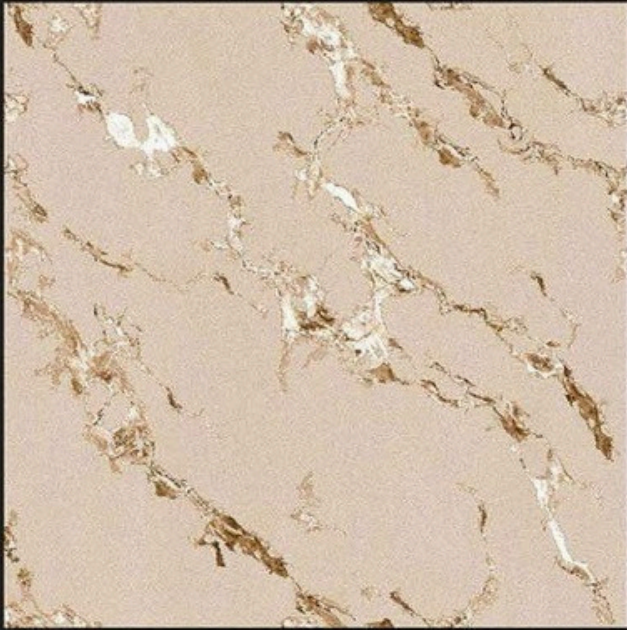

CRV - 8108

WHITE BODY
PORCELAIN TILES **600** X
600mm

CRV - 8109

WHITE BODY
PORCELAIN TILES **600** X
600 mm

CRV - 8110

WHITE BODY
PORCELAIN TILES **600** X
600mm

CRV - 8111

WHITE BODY
PORCELAIN TILES