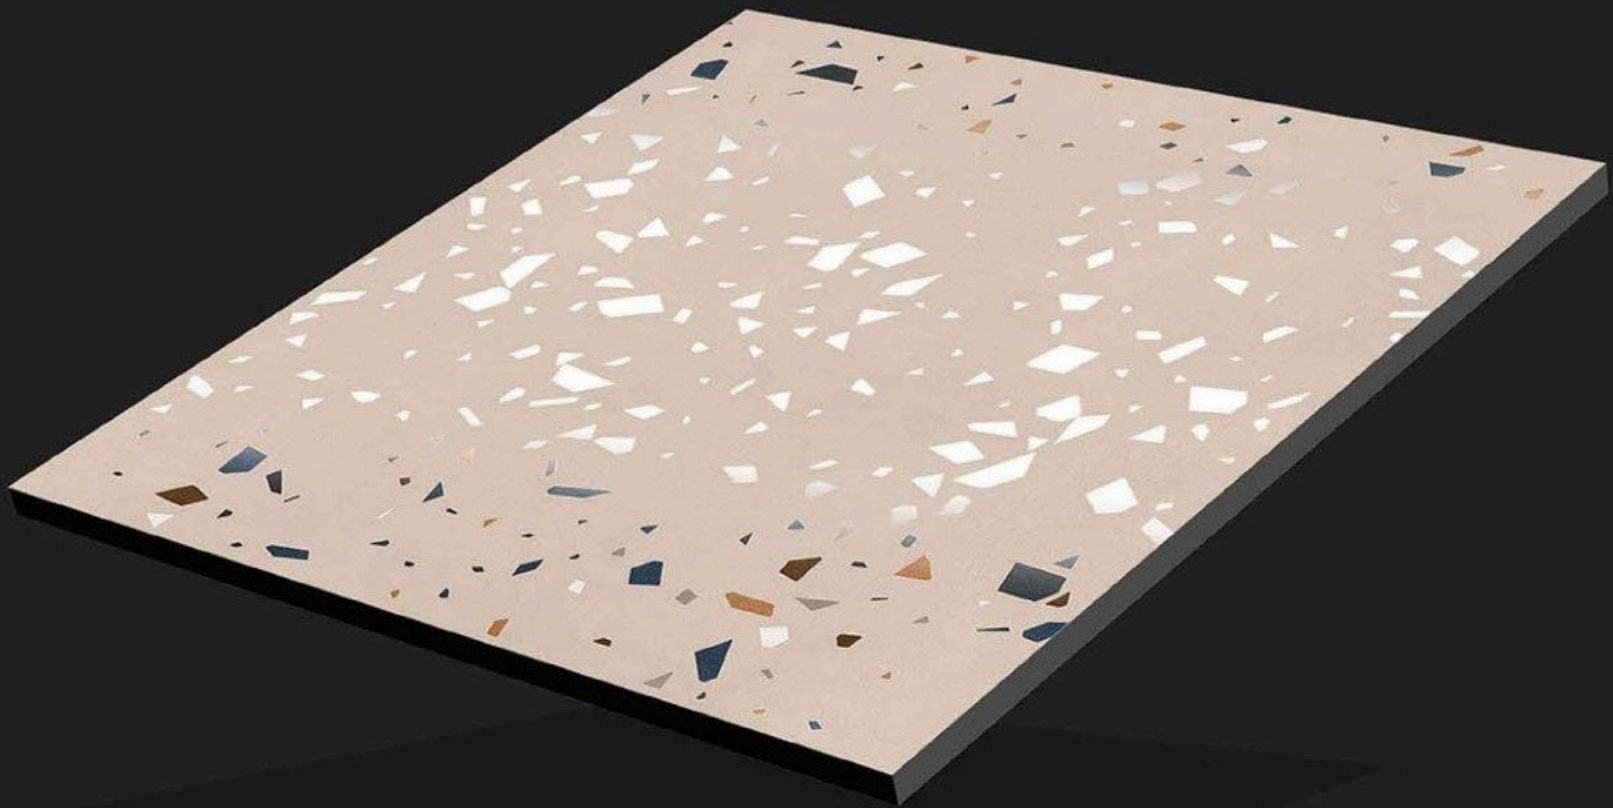

CRV - 8403

WHITE BODY
PORCELAIN TILES

600 X
600 mm

CRV - 8404

WHITE BODY
PORCELAIN TILES **600** X
600 mm

CRV - 8405

WHITE BODY
PORCELAIN TILES

600 X
600 mm