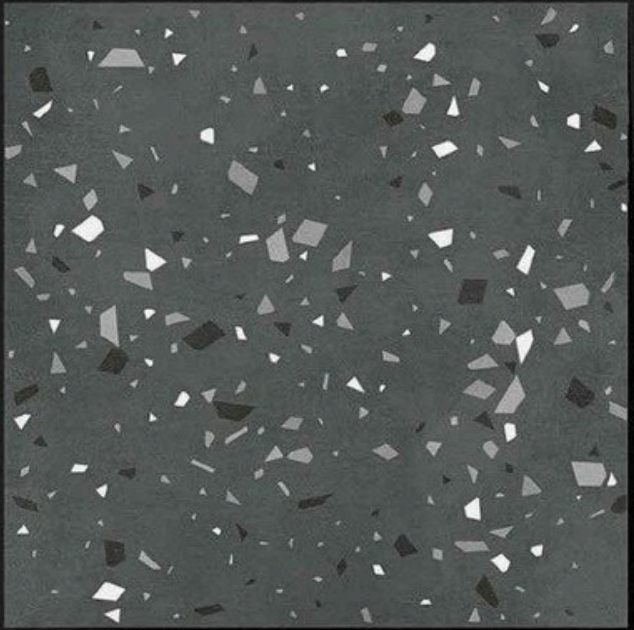

CRV - 8406

WHITE BODY
PORCELAIN TILES **600** X
600 mm

CRV - 8407

WHITE BODY
PORCELAIN TILES

600 X
600 mm

CRV - 8408

WHITE BODY
PORCELAIN TILES

600X
600mm