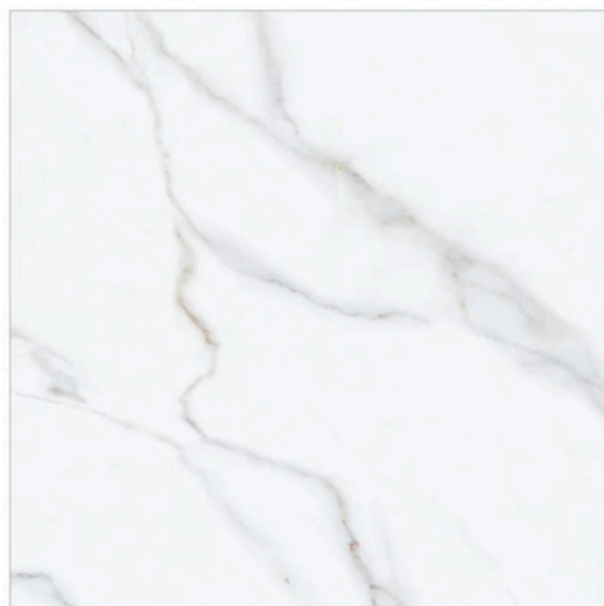

**OREAL
WHITE**