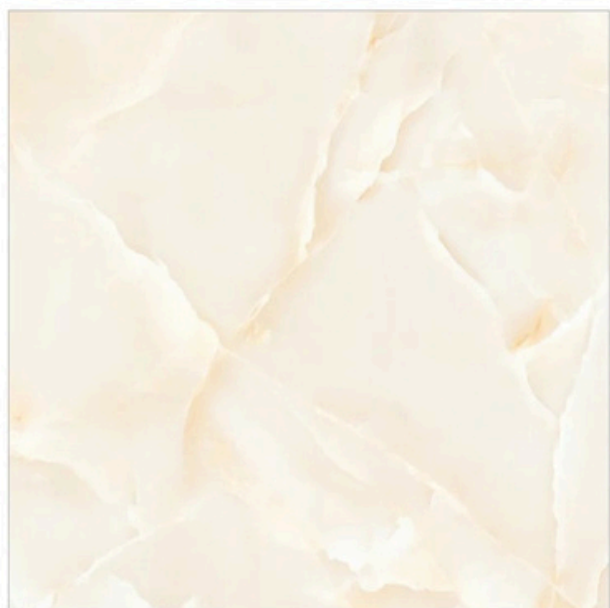

**R-06**

ORBIV  
**OLIVE DECOR**

—  
**600X**  
600MM

**Glossy**  
Finish

ORBIV  
**OLIVE**

**R-06**

**ORBIK OLIVE**

**OREAL  
WHITE DECOR**