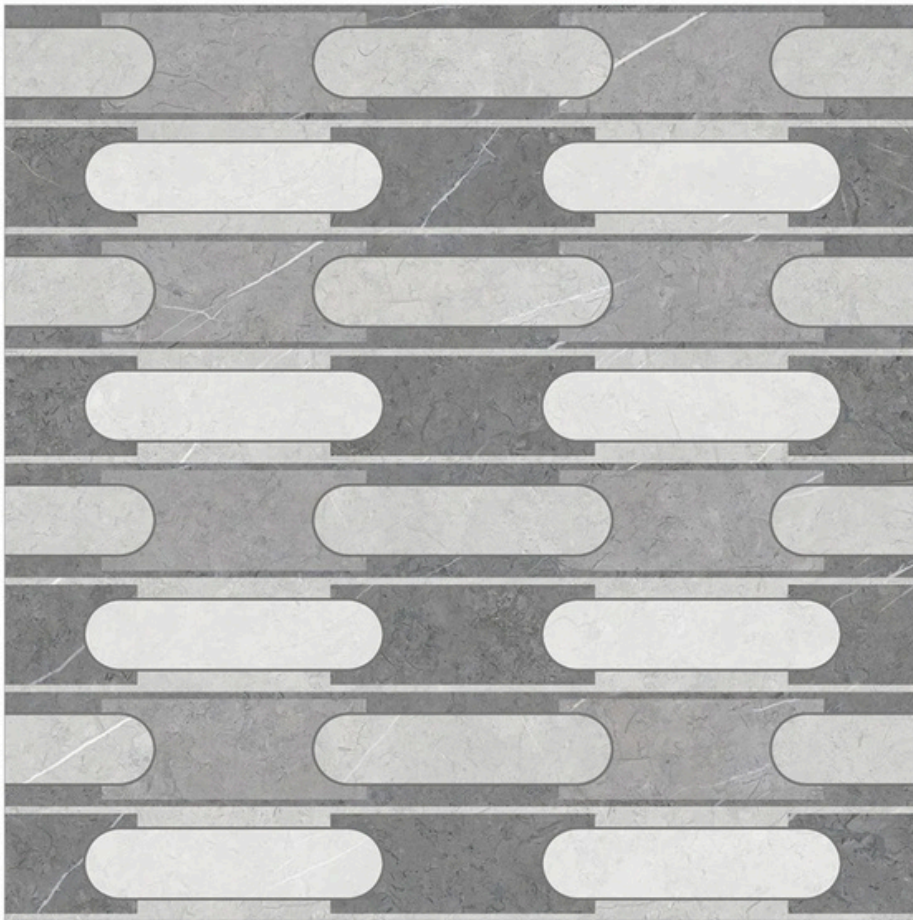

**600X  
600MM**

**Glossy  
Finish**

KIGER  
**BROWN DARK**

**R-06**

KIGER  
**BROWN LIGHT**

**R-06**

**KIGER  
GREY DECOR**

**600X  
600MM**