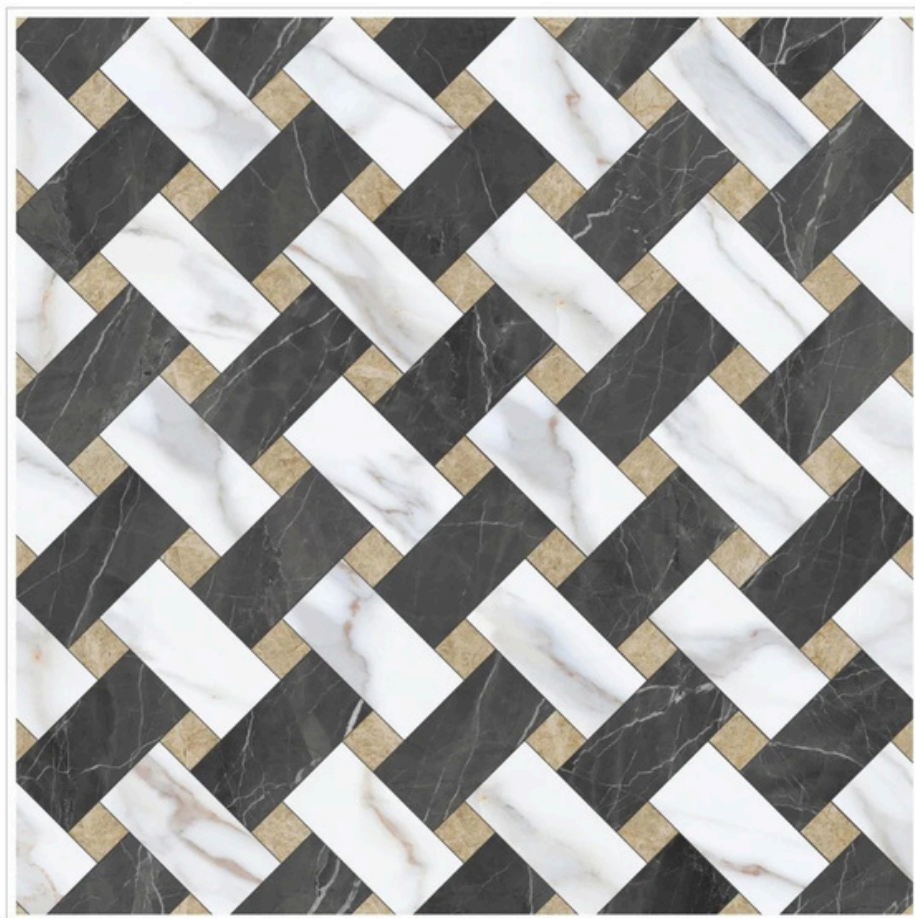

**R-06**

ORBIV  
**OLIVE DECOR**

—  
**600X**  
600MM

**Glossy**  
Finish

ORBIV  
**OLIVE**

**R-06**

**ORBIK OLIVE**

**OREAL  
WHITE DECOR**