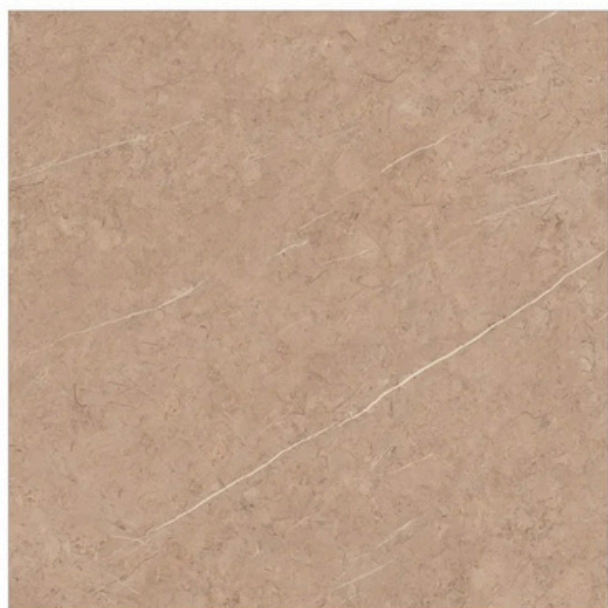

KIGER
**BROWN
DECOR**

**600X
600MM**

**Glossy
Finish**

KIGER
BROWN DARK