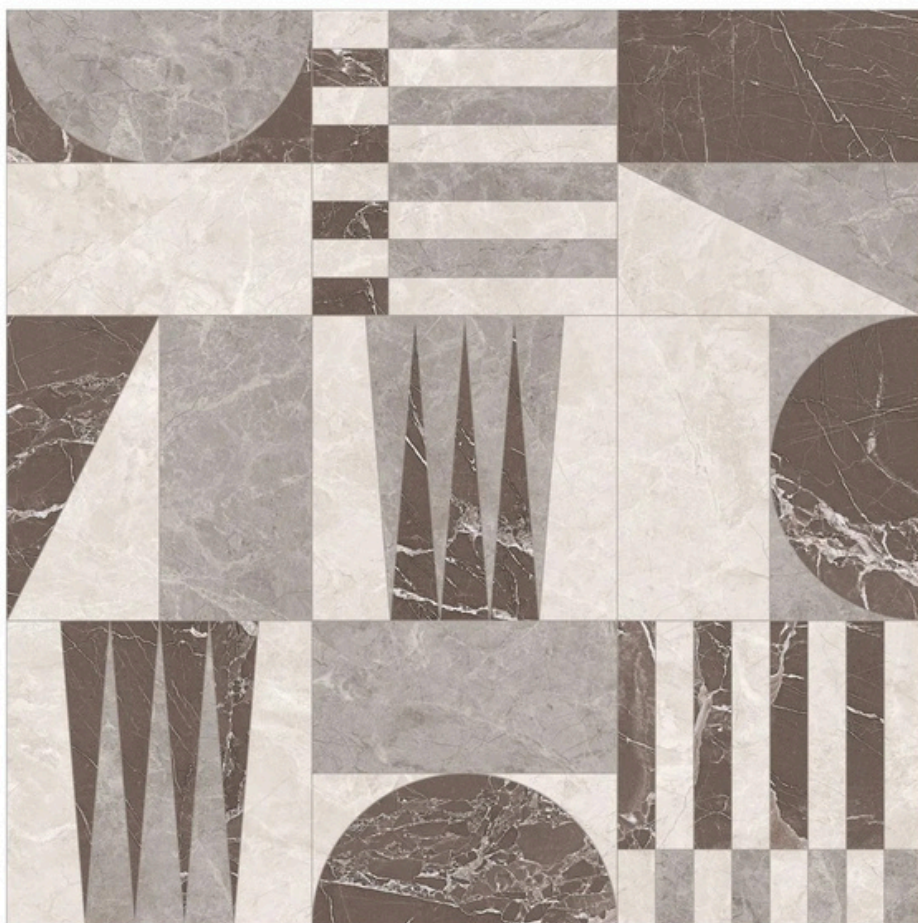

**KENDO  
CLAY DECOR**

**600X  
600MM**

**Glossy  
Finish**

**KENDO  
CLAY DARK**

**R-06**

**KENDO  
CLAY LIGHT**

**R-06**

**KENDO  
MUD DECOR**