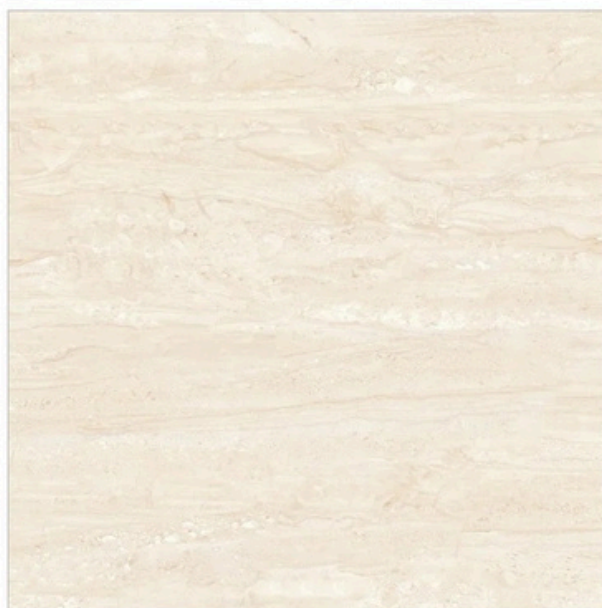

**PARKER
BROWN LIGHT**