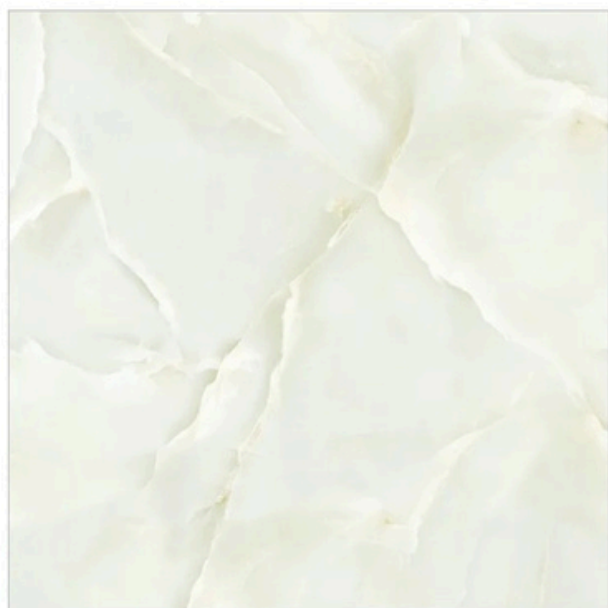

**R-06**

ORBIV  
**OLIVE DECOR**

—  
**600X**  
600MM

**Glossy**  
Finish

ORBIV  
**OLIVE**

**R-06**

**ORBIK OLIVE**

**OREAL  
WHITE DECOR**