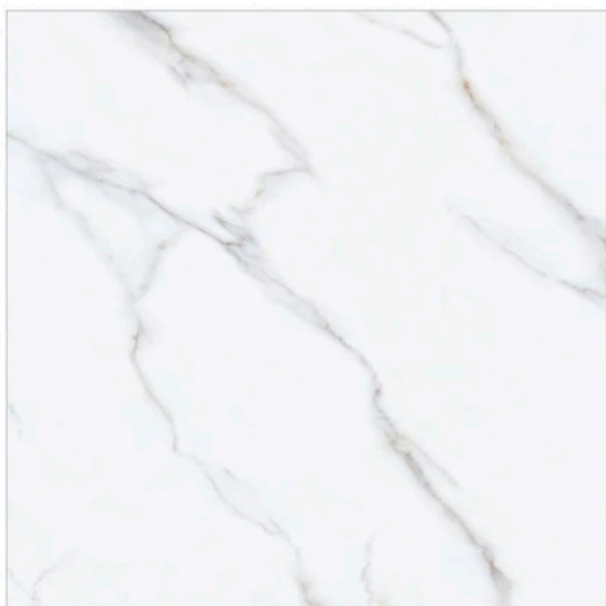

**OREAL
WHITE**