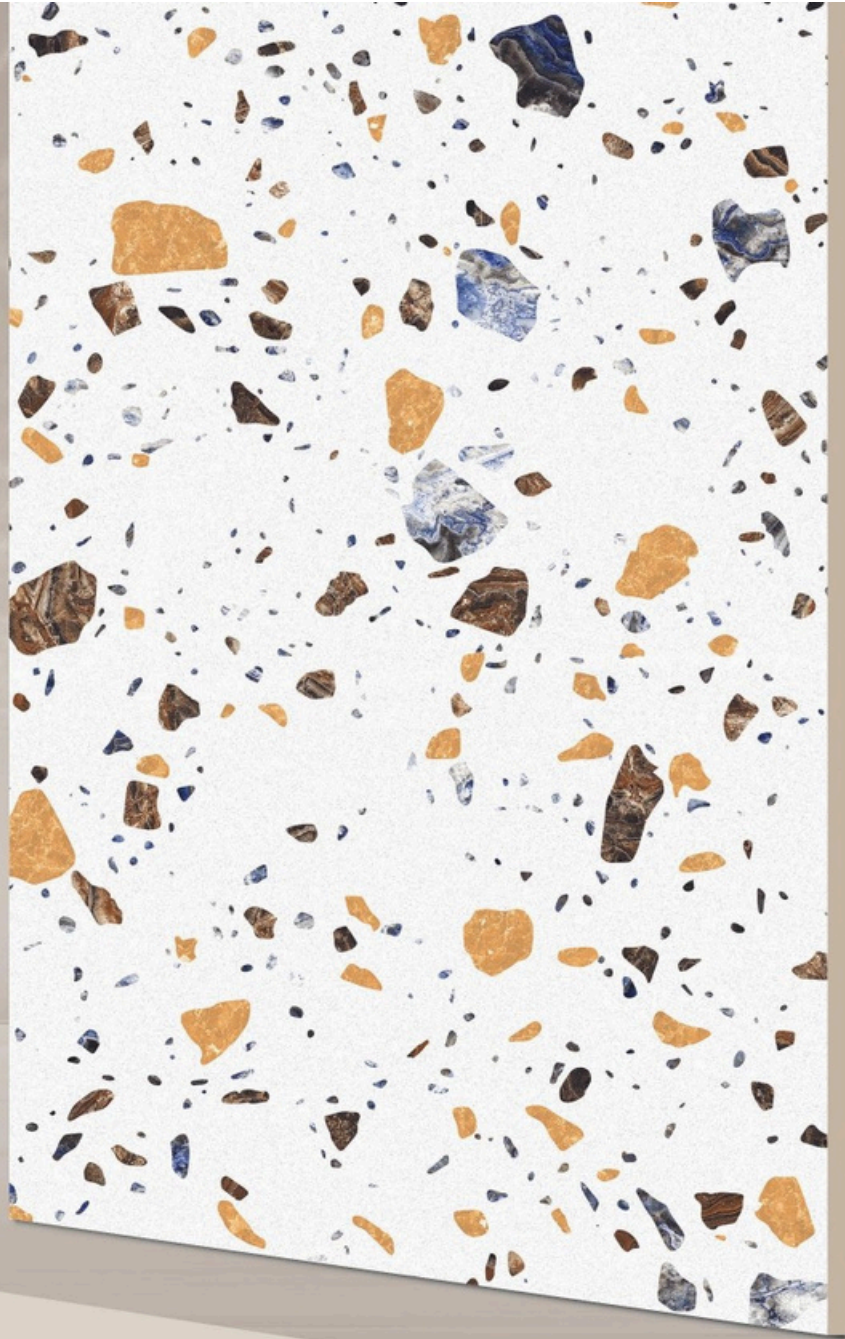

SIZE :
600x1200MM

FINISH :
CARVING

RANDOM :
04

ATELIER TAUPE

**ATELIER
TAUPE**

SIZE :
600x1200MM

FINISH :
CARVING

RANDOM :
04