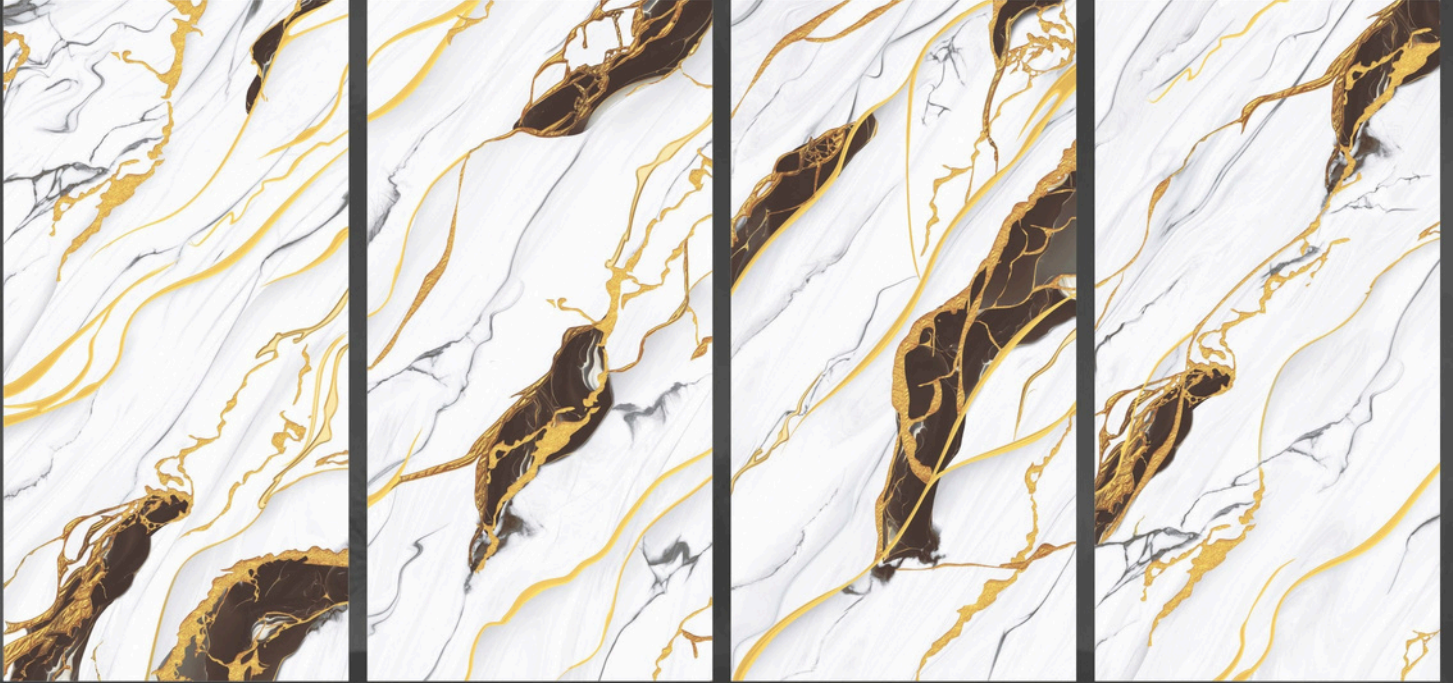

FINISH : **GLOSSY**

RANDOM : **04**

GEONA **GOLD**

GEONA
GOLD

SIZE : **600X1200MM**

FINISH : **GLOSSY**

RANDOM : **04**

GOLDEN **BLACK**