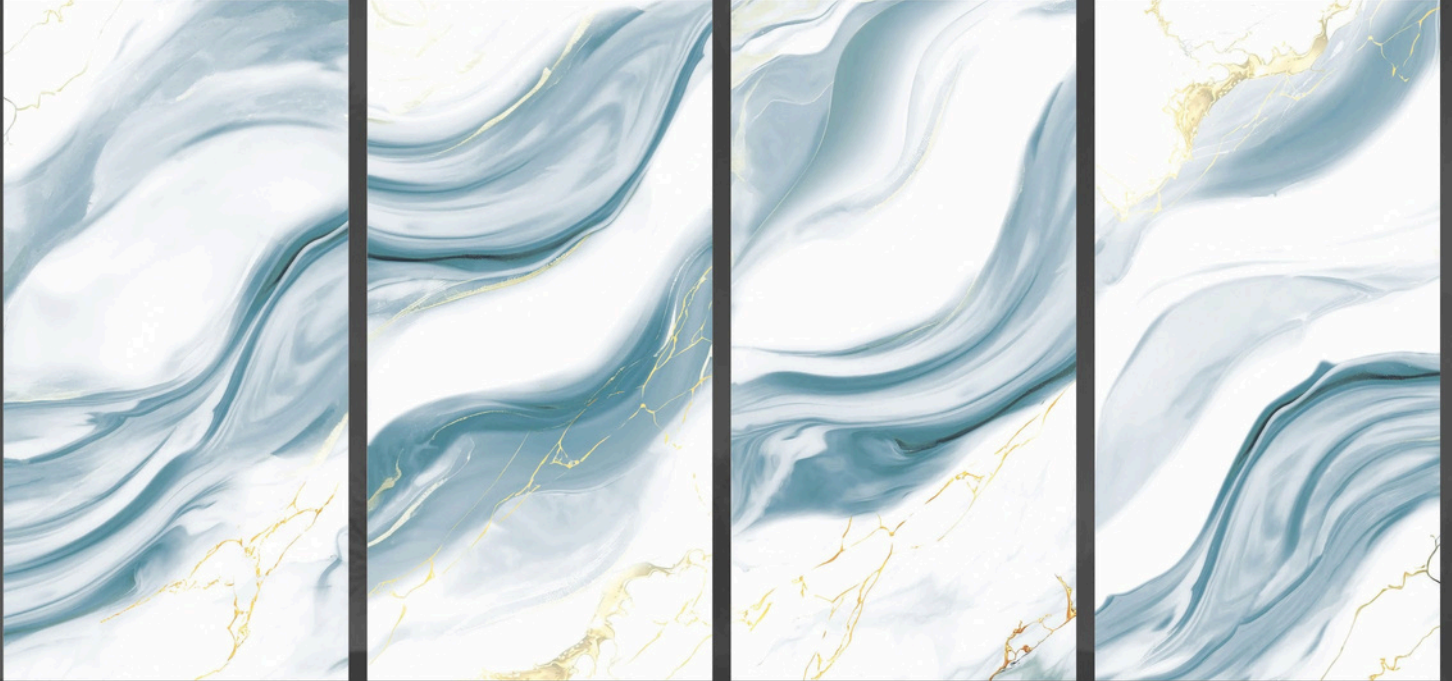

FINISH : **GLOSSY**

RANDOM : **04**

KERAMOS **TEAL**

SIZE : **600X1200MM**

FINISH : **GLOSSY**

RANDOM : **04**

LAWRENCE **ART**

SIZE : **600X1200MM**